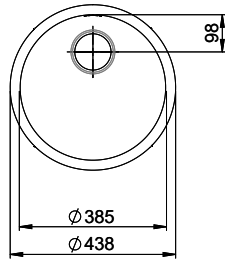

Rund R 44B

Masse / Ausschnittkontur
Dimensions / contour de découpe
Dimensioni / contorno dell'apertura

Bohrung für Zug- und Druckknöpfe Ø14
Bohrung für Drehknopf Ø25
Trou pour boutons et Poussoirs de commande Ø14
Trou pour bouton rotatif Ø25
Foro per Pomelli tiranti e Pomelli pulsanti Ø14
Foro per Pomolo girevoli Ø25

A-A
MAßSTAB 1 : 2