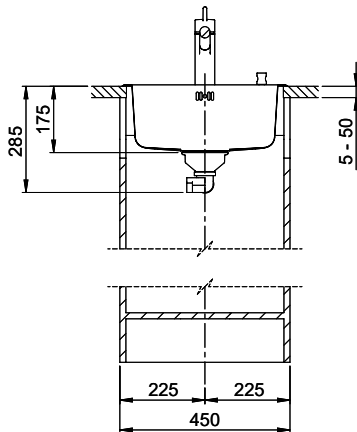

Bohrung für Zug- und Druckknöpfe Ø14
Bohrung für Drehknopf Ø25
Trou pour boutons et Poussoirs de commande Ø14
Trou pour bouton rotatif Ø25
Foro per Pomelli tiranti e Pomelli pulsanti Ø14
Foro per Pomolo girevoli Ø25

A-A
MAßSTAB 1 : 2