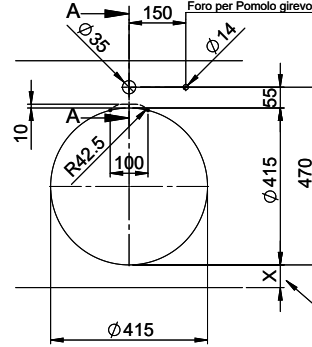

Rund R 44B

Masse / Ausschnittkontur
Dimensions / contour de découpe
Dimensioni / contorno dell'apertura

Bohrung für Zug- und Druckknöpfe Ø14
Bohrung für Drehknopf Ø25
Trou pour boutons et Poussoirs de commande Ø14
Trou pour bouton rotatif Ø25
Foro per Pomelli tiranti e Pomelli pulsanti Ø14
Foro per Pomolo girevoli Ø25

A-A
MAßSTAB 1 : 2