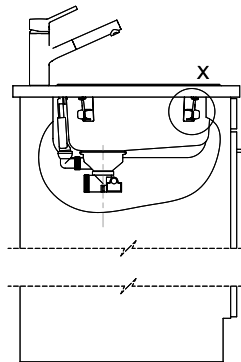

Bohrung für Zug- und Druckknöpfe Ø14
Bohrung für Drehknopf Ø25
Trou pour boutons et Poussoirs de commande Ø14
Trou pour bouton rotatif Ø25
Foro per Pomelli tiranti e Pomelli pulsanti Ø14
Foro per Pomolo girevoli Ø25

A-A
MAßSTAB 1 : 2