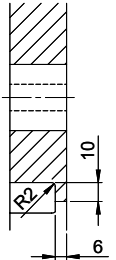

Bohrung für Zug- und Druckknöpfe Ø14
Bohrung für Drehknopf Ø25
Trou pour boutons et Poussoirs de commande Ø14
Trou pour bouton rotatif Ø25
Foro per Pomelli tiranti e Pomelli pulsanti Ø14
Foro per Pomolo girevoli Ø25

A-A
MAßSTAB 1 : 2