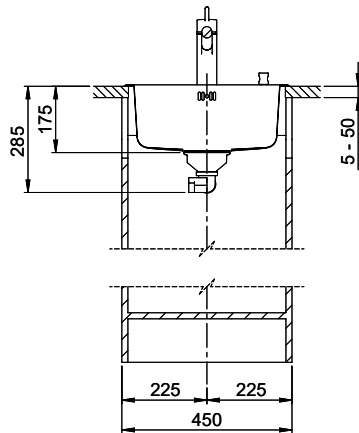

Rund R 44B

Masse / Ausschnittkontur
Dimensions / contour de découpe
Dimensioni / contorno dell'apertura

Bohrung für Zug- und Druckknöpfe Ø14
Bohrung für Drehknopf Ø25
Trou pour boutons et Poussoirs de commande Ø14
Trou pour bouton rotatif Ø25
Foro per Pomelli tiranti e Pomelli pulsanti Ø14
Foro per Pomolo girevoli Ø25

A-A
MAßSTAB 1 : 2