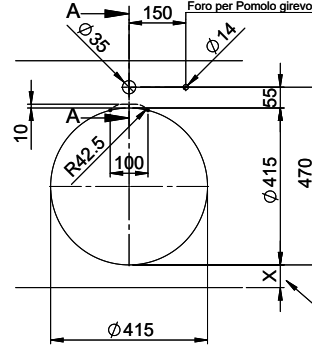

Bohrung für Zug- und Druckknöpfe Ø14
Bohrung für Drehknopf Ø25
Trou pour boutons et Poussoirs de commande Ø14
Trou pour bouton rotatif Ø25
Foro per Pomelli tiranti e Pomelli pulsanti Ø14
Foro per Pomolo girevoli Ø25

A-A
MAßSTAB 1 : 2