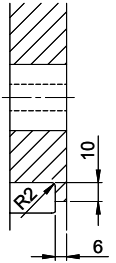

Rund R 44B

Masse / Ausschnittkontur
Dimensions / contour de découpe
Dimensioni / contorno dell'apertura

Bohrung für Zug- und Druckknöpfe Ø14
Bohrung für Drehknopf Ø25
Trou pour boutons et Poussoirs de commande Ø14
Trou pour bouton rotatif Ø25
Foro per Pomelli tiranti e Pomelli pulsanti Ø14
Foro per Pomolo girevoli Ø25

A-A
MAßSTAB 1 : 2