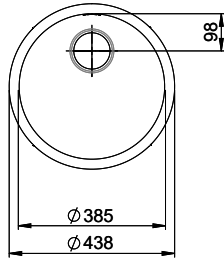

Bohrung für Zug- und Druckknöpfe Ø14
Bohrung für Drehknopf Ø25
Trou pour boutons et Poussoirs de commande Ø14
Trou pour bouton rotatif Ø25
Foro per Pomelli tiranti e Pomelli pulsanti Ø14
Foro per Pomolo girevoli Ø25

A-A
MAßSTAB 1 : 2