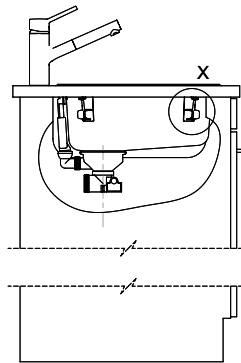

Rund R 44B

Masse / Ausschnittkontur
Dimensions / contour de découpe
Dimensioni / contorno dell'apertura

Bohrung für Zug- und Druckknöpfe Ø14
Bohrung für Drehknopf Ø25
Trou pour boutons et Poussoirs de commande Ø14
Trou pour bouton rotatif Ø25
Foro per Pomelli tiranti e Pomelli pulsanti Ø14
Foro per Pomolo girevoli Ø25

A-A
MAßSTAB 1 : 2