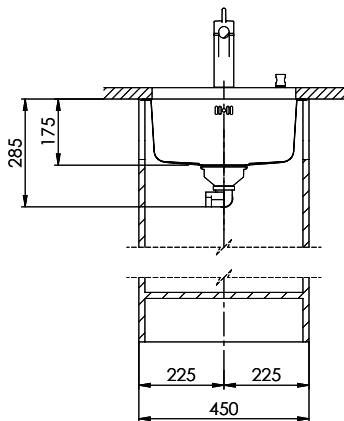

Bohrung für Zug- und Druckknöpfe Ø14
Bohrung für Drehknopf Ø25
Trou pour boutons et Poussoirs de commande Ø14
Trou pour bouton rotatif Ø25
Foro per Pomelli tiranti e Pomelli pulsanti Ø14
Foro per Pomolo girevoli Ø25