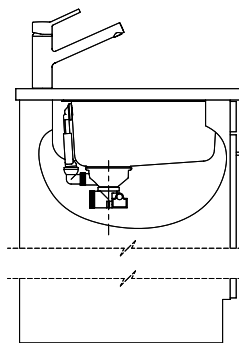

Bohrung für Zug- und Druckknöpfe Ø14
Bohrung für Drehknopf Ø25
Trou pour boutons et Poussoirs de commande Ø14
Trou pour bouton rotatif Ø25
Foro per Pomelli tiranti e Pomelli pulsanti Ø14
Foro per Pomolo girevoli Ø25