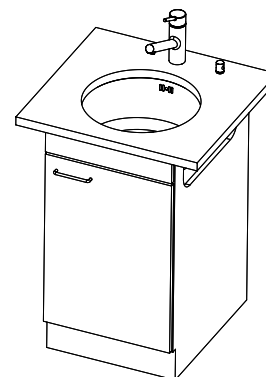

Bohrung für Zug- und Druckknöpfe Ø14
Bohrung für Drehknopf Ø25
Trou pour boutons et Poussoirs de commande Ø14
Trou pour bouton rotatif Ø25
Foro per Pomelli tiranti e Pomelli pulsanti Ø14
Foro per Pomolo girevoli Ø25