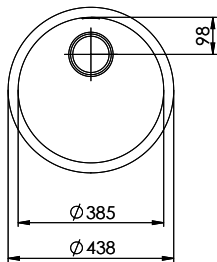

Becken ø385 x 175mm, 14 Liter