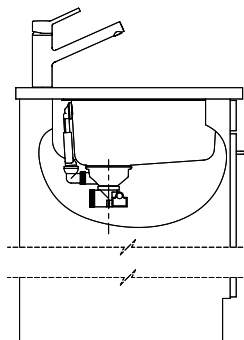

Bohrung für Zug- und Druckknöpfe Ø14
Bohrung für Drehknopf Ø25
Trou pour boutons et Poussoirs de commande Ø14
Trou pour bouton rotatif Ø25
Foro per Pomelli tiranti e Pomelli pulsanti Ø14
Foro per Pomolo girevoli Ø25