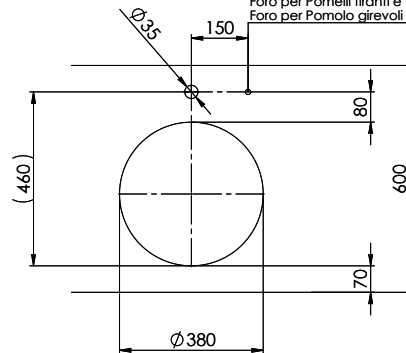

Bohrung für Zug- und Druckknöpfe Ø14
Bohrung für Drehknopf Ø25
Trou pour boutons et Poussoirs de commande Ø14
Trou pour bouton rotatif Ø25
Foro per Pomelli tiranti e Pomelli pulsanti Ø14
Foro per Pomolo girevoli Ø25