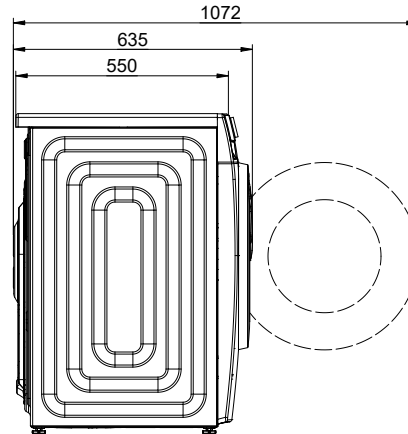

230V 10A T12 - L=2000mm

Wasser Zulauf

Wasser Ablauf