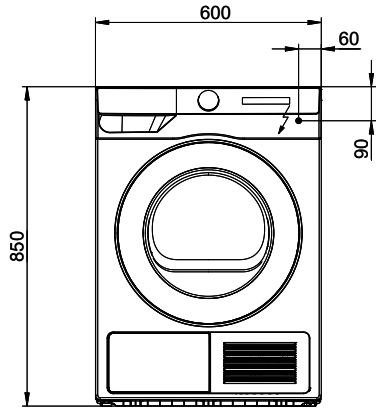

[> Weblink](#)

500.000.066.00 / CHF
 49.-
 Filtro antilacce interno

 230V 10A T12 - L=2000mm

 Wasser Zulauf

 Wasser Ablauf

 230V / 10A T12 L=1500mm