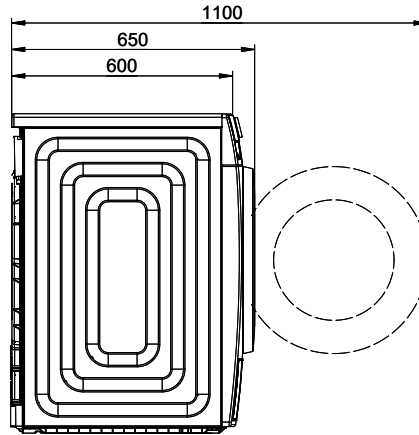

[> Weblink](#)

500.000.066.00 / CHF
 49.-
 Filtro antilacce interno

 230V 10A T12 - L=2000mm

 Wasser Zulauf

 Wasser Ablauf

 230V / 10A T12 L=1500mm