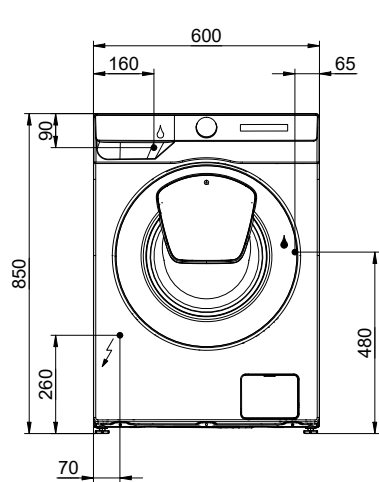

230V 10A T12 - L=2000mm

Wasser Zulauf

Wasser Ablauf