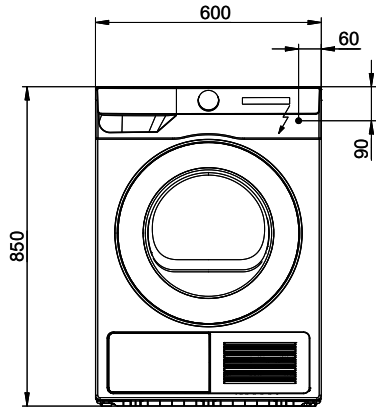

[> Weblink](#)

500.000.066.00 / CHF  
 49.-  
 Filtro antilacce interno

 230V 10A T12 - L=2000mm

 Wasser Zulauf

 Wasser Ablauf

Technische Zeichnung der öffentlichen Zugänglichkeit. Die Rechte vorbehalten. © Copyright 2023 Suter Inox AG. Alle Rechte vorbehalten.