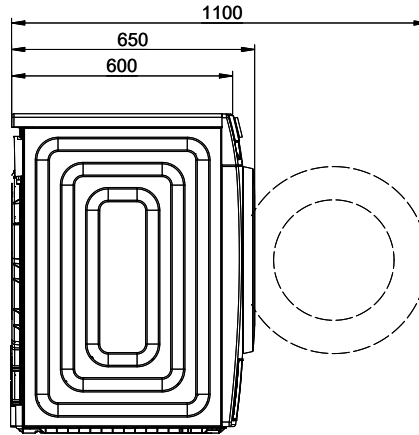

[> Weblink](#)

500.000.066.00 / CHF  
 49.-  
 Filtro antilacce interno

 230V 10A T12 - L=2000mm

 Wasser Zulauf

 Wasser Ablauf

Technische Zeichnung der öffentlichen Zugänglichkeit. Die Rechte vorbehalten. © Copyright 2023 Suter Inox AG. Alle Rechte vorbehalten.

 230V / 10A T12 L=1500mm