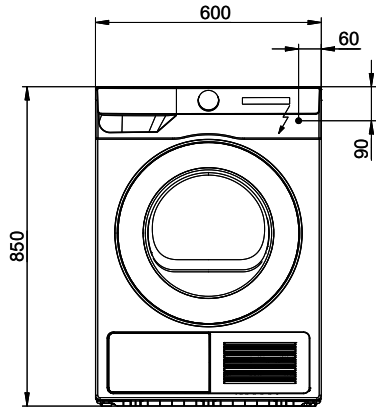

[> Weblink](#)

500.000.066.00 / CHF
 49.-
 Filtro antilacce interno

 230V 10A T12 - L=2000mm

 Wasser Zulauf

 Wasser Ablauf

Technische Zeichnung für die öffentliche Distribution. Die Rechte an dieser Zeichnung sind vorbehalten. © Copyright 2003 Suter Inox AG. Alle Rechte vorbehalten.