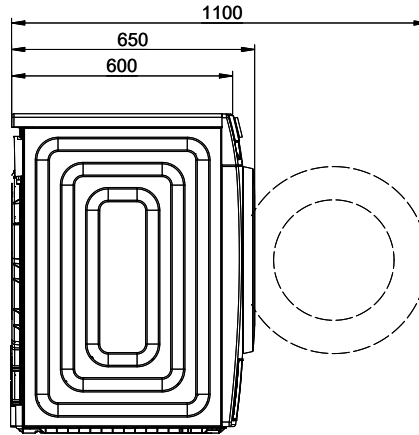

[> Weblink](#)

500.000.066.00 / CHF
 49.-
 Filtro antilacce interno

 230V 10A T12 - L=2000mm

 Wasser Zulauf

 Wasser Ablauf

Technische Zeichnung für die öffentliche Distribution. Die Rechte an dieser Zeichnung sind vorbehalten. © Copyright 2003 Suter Inox AG. Alle Rechte vorbehalten.

 230V / 10A T12 L=1500mm