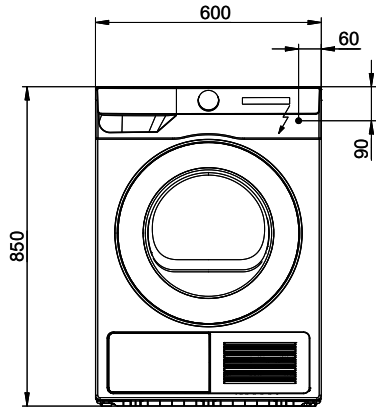

[> Weblink](#)

500.000.066.00 / CHF
 49.-
 Filtro antilacce interno

 230V 10A T12 - L=2000mm

 Wasser Zulauf

 Wasser Abfluss

Die Abbildungen sind ohne Gewähr für die Richtigkeit der Dimensionen. Die Abbildungen sind ohne Gewähr für die Richtigkeit der Dimensionen. Die Abbildungen sind ohne Gewähr für die Richtigkeit der Dimensionen.