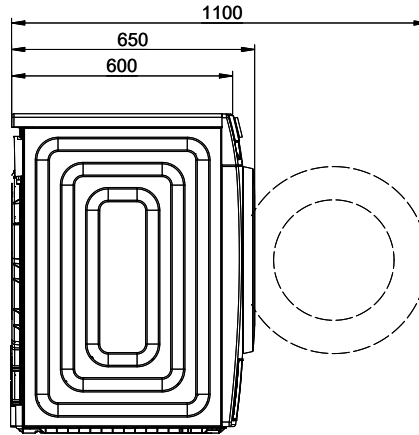

[> Weblink](#)

500.000.066.00 / CHF
 49.-
 Filtro antilacce interno

 230V 10A T12 - L=2000mm

 Wasser Zulauf

 Wasser Abfluss

Die Abbildungen sind ohne Gewähr für die Richtigkeit der Dimensionen. Die Abbildungen sind ohne Gewähr für die Richtigkeit der Dimensionen. Die Abbildungen sind ohne Gewähr für die Richtigkeit der Dimensionen.

 230V / 10A T12 L=1500mm