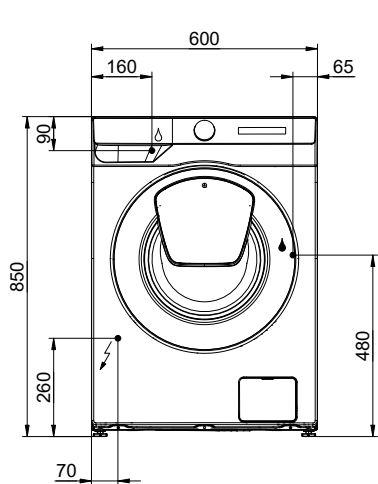

230V 10A T12 - L=2000mm

Wasser Zulauf

Wasser Abfluss