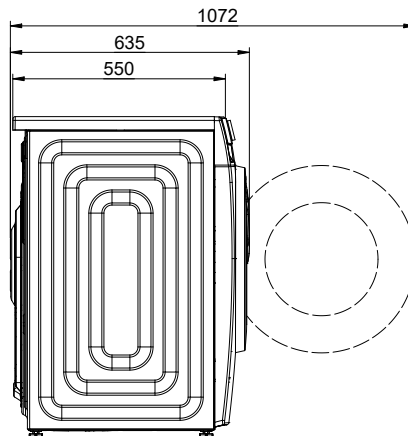

230V 10A T12 - L=2000mm

Wasser Zulauf

Wasser Abfluss