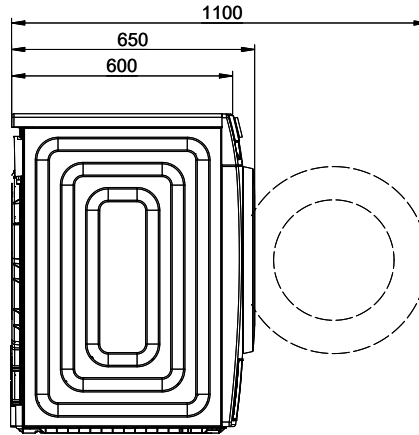

230V / 10A T12 L=1500mm