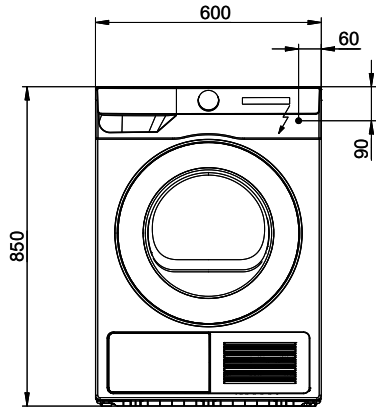

230V / 10A T12 L=1500mm