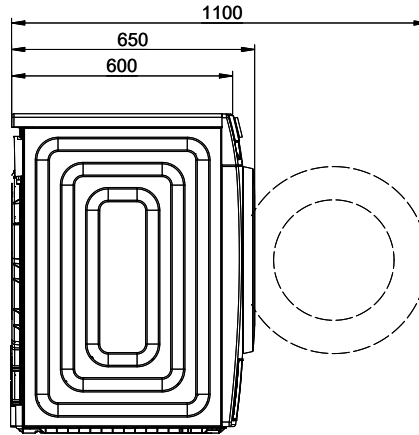

 230V / 10A T12 L=1500mm