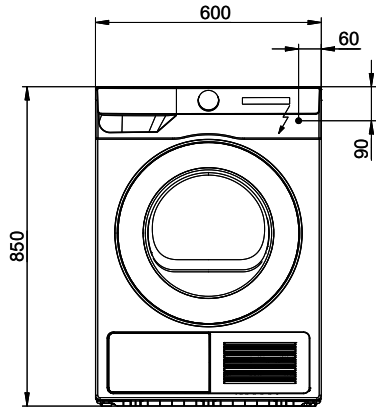

[> Weblink](#)

500.000.066.00 / CHF
 49.-
 Filtro antifilacce interno

 230V 10A T12 - L=2000mm

 Wasser Zulauf

 Wasser Ablauf

Produktzeichnungen sind das geistige Eigentum der Suter InnoX AG. Die Weitergabe, Vervielfältigung, Verbreitung, die öffentliche Zugänglichmachung, Verbreitung über das Internet oder andere elektronische Kommunikationsmittel ist ohne schriftliche Genehmigung der Suter InnoX AG ausdrücklich untersagt.