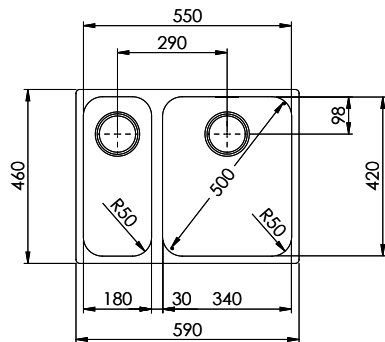

Becken 340 x 420 x 175mm, 17 Liter
Becken 180 x 420 x 140mm, 6 Liter