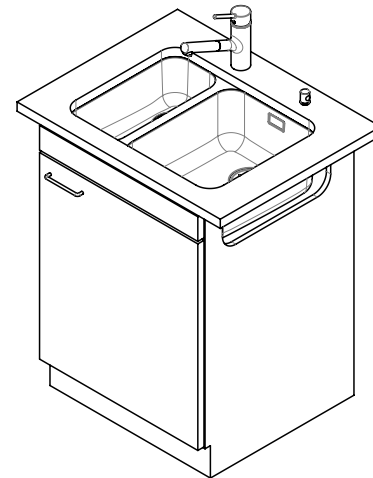

Bohrung für Zug- und Druckknöpfe ø14
Bohrung für Drehknopf ø25
Trou pour boutons et Poussoirs de commande ø14
Trou pour bouton rotatif ø25
Foro per Pomelli tiranti e Pomelli pulsanti ø14
Foro per Pomolo girevoli ø25