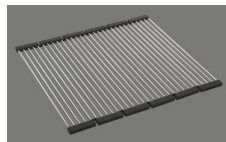

Montaggio della piletta in fabbrica

Distributore - opzioni di montaggio

Posizione a scelta

Prime

Prezzi (aggiornati al 20.06.26 / IVA esclusa)

| Modello | Materiale | Piletta | Vasca per ra... | N. di articolo | Prezzo in CHF | |
|------------------------|----------------------------|-----------------|-----------------|----------------|---------------|-----------|
| Silver Star SIL 18/34U | Acciaio inox 18/10, Opaco | 3½" Tipo | Sinistra | 10.103.092.00 | 1'277.- | > Weblink |
| | Acciaio inox 18/10, Lucido | 3½" Tipo | Sinistra | 10.103.619.00 | 1'277.- | > Weblink |
| | Acciaio inox 18/10, Opaco | 3½" Tipo | Destra | 10.103.093.00 | 1'277.- | > Weblink |
| | Acciaio inox 18/10, Lucido | 3½" Tipo | Destra | 10.103.622.00 | 1'277.- | > Weblink |
| | Acciaio inox 18/10, Opaco | 3½" Salvaspazio | Sinistra | 10.102.667.00 | 1'318.- | > Weblink |
| | Acciaio inox 18/10, Lucido | 3½" Salvaspazio | Destra | 10.103.621.00 | 1'318.- | > Weblink |
| | Acciaio inox 18/10, Opaco | 3½" Salvaspazio | Destra | 10.102.668.00 | 1'318.- | > Weblink |
| | Acciaio inox 18/10, Lucido | 3½" Salvaspazio | Sinistra | 10.103.618.00 | 1'318.- | > Weblink |

> Weblink
40.001.147.00 / CHF
151.-
Tagliere, in legno

> Weblink
40.001.138.00 / CHF
125.-
Inox Pad

Prodotti compatibili

> Weblink
40.001.314.00 / CHF
155.-
Distributore Nano

> Weblink
40.001.024.00 / CHF
427.-
Müllex Boxx 55/60-R Bio