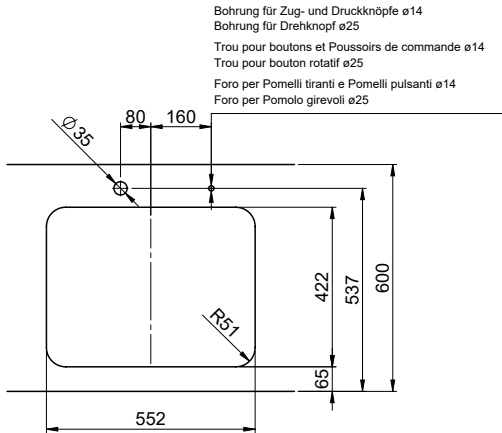

Bohrung für Zug- und Druckknöpfe ø14
Bohrung für Drehknopf ø25
Trou pour boutons et Poussoirs de commande ø14
Trou pour bouton rotatif ø25
Foro per Pomelli tiranti e Pomelli pulsanti ø14
Foro per Pomolo girevoli ø25