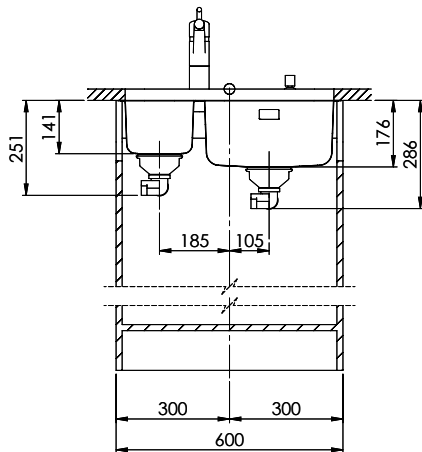

Becken 340 x 420 x 175mm, 17 Liter
Becken 180 x 420 x 140mm, 6 Liter