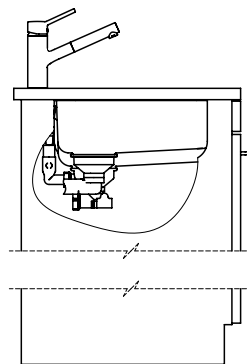

Dimensioni lavello
340x420x175mm
Raggi d'angolo
50 mm

Tecnologia di scarico e troppopieno

Premontaggio della piletta

Tecnologia di scarico e troppopieno

Pomolo inclusi

Griglietta - tipo S

Troppopieno coperto

> Weblink
40.001.147.00 / CHF
151.-
Tagliere, in legno

> Weblink
40.001.138.00 / CHF
125.-
Inox Pad

Prodotti compatibili

> Weblink
40.001.314.00 / CHF
155.-
Distributore Nano

> Weblink
40.001.024.00 / CHF
427.-
Müllex Boxx 55/60-R Bio

Becken 340 x 420 x 175mm, 17 Liter
 Becken 180 x 420 x 140mm, 6 Liter

Diese Zeichnung und alle darin enthaltenen Angaben sind urheberrechtlich geschützt. Nachdruck, Vervielfältigung, Verbreitung, auch auszugsweise, ist ohne schriftliche Genehmigung der Suter Inox AG. Alle Rechte vorbehalten. © Copyright 2003 Suter Inox AG. All rights reserved.