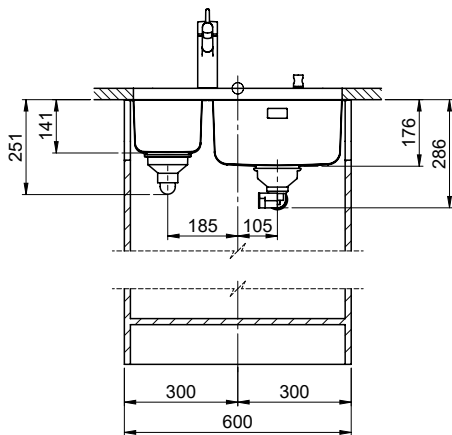

Dimensioni lavello
340x420x175mm
Raggi d'angolo
50 mm

Tecnologia di scarico e troppopieno

Premontaggio della piletta

Tecnologia di scarico e troppopieno

Pomolo inclusi

Griglietta - tipo S

Troppopieno coperto

> Weblink
40.001.147.00 / CHF
151.-
Tagliere, in legno

> Weblink
40.001.138.00 / CHF
125.-
Inox Pad

Prodotti compatibili

> Weblink
40.001.314.00 / CHF
155.-
Distributore Nano

> Weblink
40.001.024.00 / CHF
427.-
Müllex Boxx 55/60-R Bio

Becken 340 x 420 x 175mm, 17 Liter
 Becken 180 x 420 x 140mm, 6 Liter

Diese Zeichnung und alle darin enthaltenen Angaben sind urheberrechtlich geschützt. Nachdruck, Vervielfältigung, Verbreitung, auch auszugsweise, ist ohne schriftliche Genehmigung der Suter Inox AG. Alle Rechte vorbehalten. © Copyright 2003 Suter Inox AG. All rights reserved.