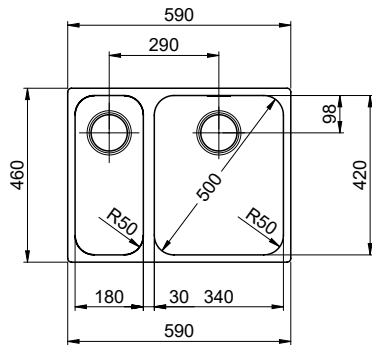

Bohrung für Zug- und Druckknöpfe ø14
Bohrung für Drehknopf ø25
Trou pour boutons et Poussoirs de commande ø14
Trou pour bouton rotatif ø25
Foro per Pomelli tiranti e Pomelli pulsanti ø14
Foro per Pomolo girevoli ø25