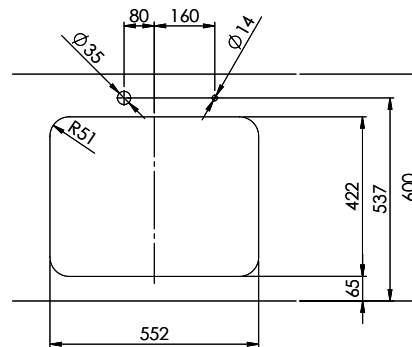

Becken 340 x 420 x 175mm, 17 Liter
Becken 180 x 420 x 140mm, 6 Liter