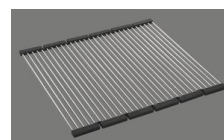

Montaggio della piletta in fabbrica

Distributore - opzioni di montaggio

Posizione a scelta

Tecnologia di scarico e troppopieno

Pomolo inclusi

Prezzi (aggiornati al 20.06.26 / IVA esclusa)

Modello	Materiale	Piletta	Vasca per ra...	N. di articolo	Prezzo in CHF	
Silver Star SIL 18/34U	Acciaio inox 18/10, Opaco	3½" Tipo	Sinistra	10.103.092.00	1'277.-	> Weblink
	Acciaio inox 18/10, Lucido	3½" Tipo	Sinistra	10.103.619.00	1'277.-	> Weblink
	Acciaio inox 18/10, Opaco	3½" Tipo	Destra	10.103.093.00	1'277.-	> Weblink
	Acciaio inox 18/10, Lucido	3½" Tipo	Destra	10.103.622.00	1'277.-	> Weblink
	Acciaio inox 18/10, Opaco	3½" Salvaspazio	Sinistra	10.102.667.00	1'318.-	> Weblink
	Acciaio inox 18/10, Lucido	3½" Salvaspazio	Destra	10.103.621.00	1'318.-	> Weblink
	Acciaio inox 18/10, Opaco	3½" Salvaspazio	Destra	10.102.668.00	1'318.-	> Weblink
	Acciaio inox 18/10, Lucido	3½" Salvaspazio	Sinistra	10.103.618.00	1'318.-	> Weblink

Accessorio

Accessori opzionali

> Weblink
40.000.914.00 / CHF
106.-
Vaschetta, forato

> Weblink
40.001.290.00 / CHF
106.-
Vaschetta, non forato

> Weblink
40.000.915.00 / CHF
151.-
Tagliere, in vetro, bianco

> Weblink
40.001.147.00 / CHF
151.-
Tagliere, in legno

> Weblink
40.001.138.00 / CHF
125.-
Inox Pad

Prodotti compatibili

> Weblink
40.001.314.00 / CHF
155.-
Distributore Nano

> Weblink
40.001.024.00 / CHF
427.-
Müllex Boxx 55/60-R Bio