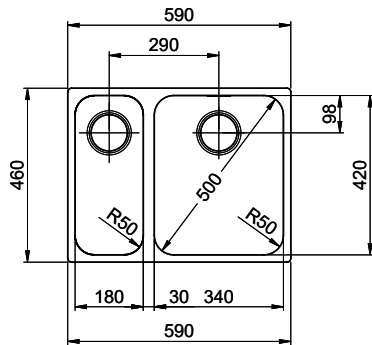

Bohrung für Zug- und Druckknöpfe ø14
Bohrung für Drehknopf ø25
Trou pour boutons et Pousoirs de commande ø14
Trou pour bouton rotatif ø25
Foro per Pomelli tiranti e Pomelli pulsanti ø14
Foro per Pomolo girevoli ø25