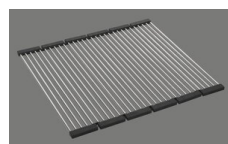

Montaggio della piletta in fabbrica

Distributore - opzioni di montaggio

Posizione a scelta

Tecnologia di scarico e troppopieno

Pomolo inclusi

Prime

Prezzi (aggiornati al 05.05.26 / IVA esclusa)

Modello	Materiale	Piletta	Vasca per ra...	N. di articolo	Prezzo in CHF	
Silver Star SIL 18/34U	Acciaio inox 18/10, Opaco	3½" Tipo	Sinistra	10.103.092.00	1'277.-	> Weblink
	Acciaio inox 18/10, Lucido	3½" Tipo	Sinistra	10.103.619.00	1'277.-	> Weblink
	Acciaio inox 18/10, Opaco	3½" Tipo	Destra	10.103.093.00	1'277.-	> Weblink
	Acciaio inox 18/10, Lucido	3½" Tipo	Destra	10.103.622.00	1'277.-	> Weblink
	Acciaio inox 18/10, Opaco	3½" Salvaspazio	Sinistra	10.102.667.00	1'318.-	> Weblink
	Acciaio inox 18/10, Lucido	3½" Salvaspazio	Destra	10.103.621.00	1'318.-	> Weblink
	Acciaio inox 18/10, Opaco	3½" Salvaspazio	Destra	10.102.668.00	1'318.-	> Weblink
	Acciaio inox 18/10, Lucido	3½" Salvaspazio	Sinistra	10.103.618.00	1'318.-	> Weblink

Accessorio

Accessori opzionali

> Weblink
40.000.914.00 / CHF
106.-
Vaschetta, forato

> Weblink
40.001.290.00 / CHF
106.-
Vaschetta, non forato

> Weblink
40.000.915.00 / CHF
151.-
Tagliere, in vetro, bianco

> Weblink
40.001.147.00 / CHF
151.-
Tagliere, in legno

> Weblink
40.001.138.00 / CHF
125.-
Inox Pad

Prodotti compatibili

> Weblink
40.001.314.00 / CHF
155.-
Distributore Nano

> Weblink
40.001.024.00 / CHF
427.-
Müllex Boxx 55/60-R Bio