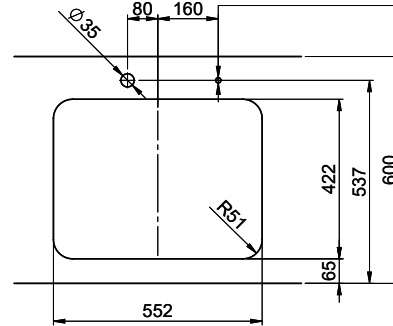

Bohrung für Zug- und Druckknöpfe ø14
Bohrung für Drehknopf ø25
Trou pour boutons et Pousoirs de commande ø14
Trou pour bouton rotatif ø25
Foro per Pomelli tiranti e Pomelli pulsanti ø14
Foro per Pomolo girevoli ø25