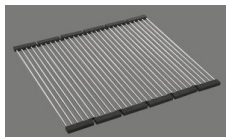

Montaggio della piletta in fabbrica

Distributore - opzioni di montaggio

Posizione a scelta

Tecnologia di scarico e troppopieno

Pomolo inclusi

Prezzi (aggiornati al 20.06.26 / IVA esclusa)

Modello	Materiale	Piletta	N. di articolo	Prezzo in CHF	
Silver Star SIL 18U	Acciaio inox 18/10, Opaco	3½" Tipo	10.102.117.00	571.-	> Weblink
	Acciaio inox 18/10, Lucido	3½" Tipo	10.103.610.00	571.-	> Weblink

Accessorio

Accessori opzionali

> Weblink  
40.000.914.00 / CHF  
106.-  
Vaschetta, forato

> Weblink  
40.001.290.00 / CHF  
106.-  
Vaschetta, non forato

> Weblink  
40.001.138.00 / CHF  
125.-  
Inox Pad