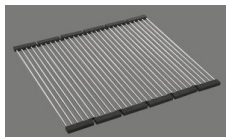

Montaggio della piletta in fabbrica

Distributore - opzioni di montaggio

Posizione a scelta

Tecnologia di scarico e troppopieno

Pomolo inclusi

Prezzi (aggiornati al 05.05.26 / IVA esclusa)

Modello	Materiale	Piletta	N. di articolo	Prezzo in CHF	
Silver Star SIL 18U	Acciaio inox 18/10, Opaco	3½" Tipo	10.102.117.00	571.-	> Weblink
	Acciaio inox 18/10, Lucido	3½" Tipo	10.103.610.00	571.-	> Weblink

Accessorio

Accessori opzionali

> Weblink
40.000.914.00 / CHF
106.-
Vaschetta, forato

> Weblink
40.001.290.00 / CHF
106.-
Vaschetta, non forato

> Weblink
40.001.138.00 / CHF
125.-
Inox Pad

Prodotti compatibili