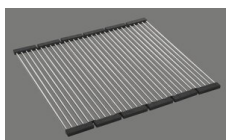

Montaggio della piletta in fabbrica

Distributore - opzioni di montaggio

Posizione a scelta

Tecnologia di scarico e troppopieno

Pomolo inclusi

Prezzi (aggiornati al 21.06.26 / IVA esclusa)

Modello	Materiale	Piletta	N. di articolo	Prezzo in CHF	
Silver Star SIL 18U	Acciaio inox 18/10, Opaco	3½" Tipo	10.102.117.00	571.-	> Weblink
	Acciaio inox 18/10, Lucido	3½" Tipo	10.103.610.00	571.-	> Weblink

Accessorio

Accessori opzionali

[> Weblink](#)
40.000.914.00 / CHF
106.-
Vaschetta, forato

[> Weblink](#)
40.001.290.00 / CHF
106.-
Vaschetta, non forato

[> Weblink](#)
40.001.138.00 / CHF
125.-
Inox Pad

Prodotti compatibili