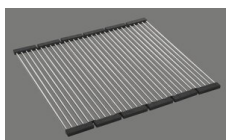

Montaggio della piletta in fabbrica

Distributore - opzioni di montaggio

Posizione a scelta

Tecnologia di scarico e troppopieno

Pomolo inclusi

Prezzi (aggiornati al 06.05.26 / IVA esclusa)

Modello	Materiale	Piletta	N. di articolo	Prezzo in CHF	
Silver Star SIL 18U	Acciaio inox 18/10, Opaco	3½" Tipo	10.102.117.00	571.-	> Weblink
	Acciaio inox 18/10, Lucido	3½" Tipo	10.103.610.00	571.-	> Weblink

Accessorio

Accessori opzionali

[> Weblink](#)
40.000.914.00 / CHF
106.-
Vaschetta, forato

[> Weblink](#)
40.001.290.00 / CHF
106.-
Vaschetta, non forato

[> Weblink](#)
40.001.138.00 / CHF
125.-
Inox Pad

Prodotti compatibili