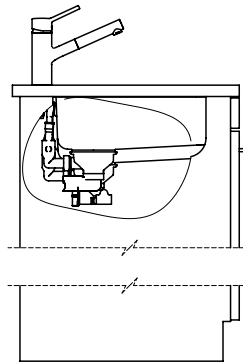

Silver Star SIL 18U + SIL 34U

Masse / Ausschnittkontur
Dimensions / contour de découpe
Dimensioni / contorno dell'apertura

Bohrung für Zug- und Druckknöpfe ø14
Bohrung für Drehknopf ø25
Trou pour boutons et Pousoirs de commande ø14
Trou pour bouton rotatif ø25
Foro per Pomelli tiranti e Pomelli pulsanti ø14
Foro per Pomolo girevoli ø25