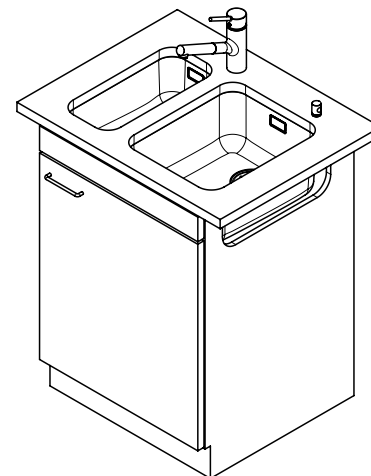

Bohrung für Zug- und Druckknöpfe ø14
Bohrung für Drehknopf ø25
Trou pour boutons et Pousoirs de commande ø14
Trou pour bouton rotatif ø25
Foro per Pomelli tiranti e Pomelli pulsanti ø14
Foro per Pomolo girevoli ø25