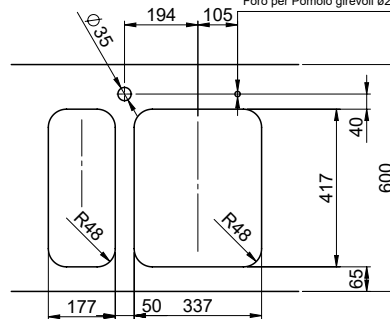

Bohrung für Zug- und Druckknöpfe ø14
Bohrung für Drehknopf ø25
Trou pour boutons et Pousoirs de commande ø14
Trou pour bouton rotatif ø25
Foro per Pomelli tiranti e Pomelli pulsanti ø14
Foro per Pomolo girevoli ø25