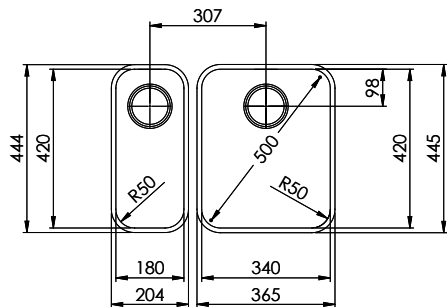

Silver Star SIL 18U + SIL 34U

Masse / Ausschnittkontur

Becken 180 x 420 x 140mm, 6.5 Liter
Becken 340 x 420 x 175mm, 17.5 Liter