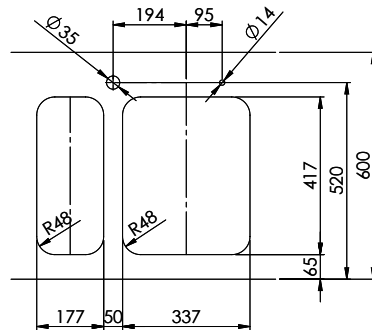

Silver Star SIL 18U + SIL 34U

Masse / Ausschnittkontur

Becken 180 x 420 x 140mm, 6.5 Liter
Becken 340 x 420 x 175mm, 17.5 Liter