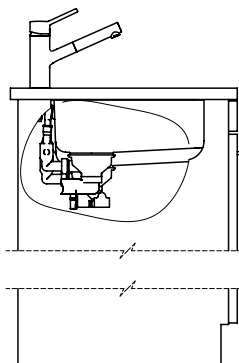

Bohrung für Zug- und Druckknöpfe ø14
Bohrung für Drehknopf ø25
Trou pour boutons et Pousoirs de commande ø14
Trou pour bouton rotatif ø25
Foro per Pomelli tiranti e Pomelli pulsanti ø14
Foro per Pomolo girevoli ø25