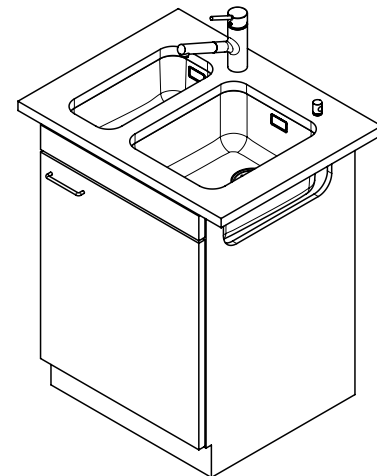

Silver Star SIL 18U + SIL 34U

Masse / Ausschnittkontur
Dimensions / contour de découpe
Dimensioni / contorno dell'apertura

Bohrung für Zug- und Druckknöpfe ø14
Bohrung für Drehknopf ø25
Trou pour boutons et Pousoirs de commande ø14
Trou pour bouton rotatif ø25
Foro per Pomelli tiranti e Pomelli pulsanti ø14
Foro per Pomolo girevoli ø25