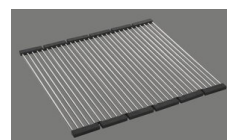

> Weblink
40.001.138.00 / CHF
125.-
Inox Pad