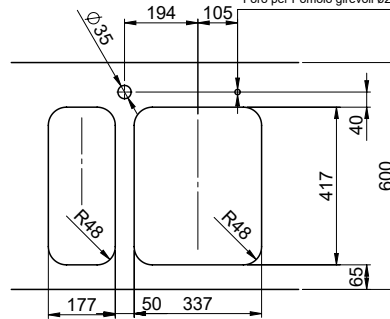

Silver Star SIL 18U + SIL 34U

Masse / Ausschnittkontur
Dimensions / contour de découpe
Dimensioni / contorno dell'apertura

Bohrung für Zug- und Druckknöpfe ø14
Bohrung für Drehknopf ø25
Trou pour boutons et Pousoirs de commande ø14
Trou pour bouton rotatif ø25
Foro per Pomelli tiranti e Pomelli pulsanti ø14
Foro per Pomolo girevoli ø25