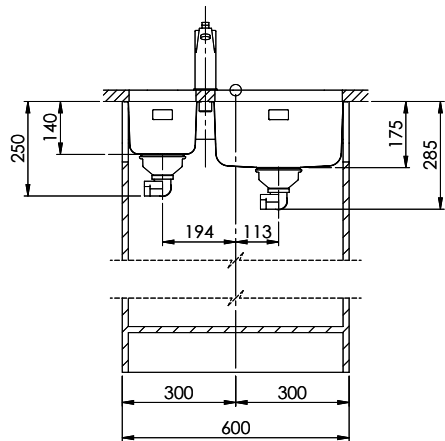

Silver Star SIL 18U + SIL 34U

Masse / Ausschnittkontur

Becken 180 x 420 x 140mm, 6.5 Liter
Becken 340 x 420 x 175mm, 17.5 Liter