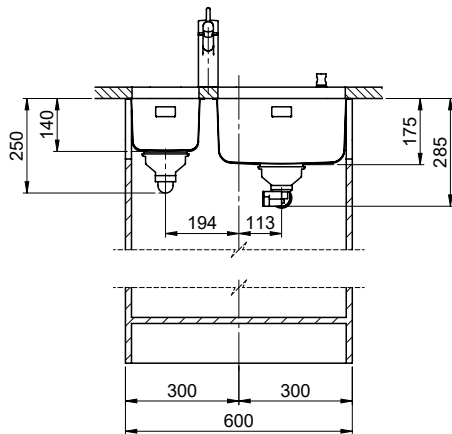

Silver Star SIL 18U + SIL 34U

Masse / Ausschnittkontur
Dimensions / contour de découpe
Dimensioni / contorno dell'apertura

Bohrung für Zug- und Druckknöpfe ø14
Bohrung für Drehknopf ø25
Trou pour boutons et Pousoirs de commande ø14
Trou pour bouton rotatif ø25
Foro per Pomelli tiranti e Pomelli pulsanti ø14
Foro per Pomolo girevoli ø25