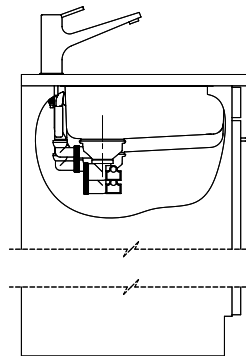

Silver Star SIL 18U + SIL 34U

Masse / Ausschnittkontur

Becken 180 x 420 x 140mm, 6.5 Liter
Becken 340 x 420 x 175mm, 17.5 Liter