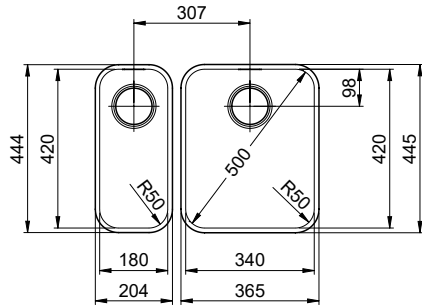

Silver Star SIL 18U + SIL 34U

Masse / Ausschnittkontur
Dimensions / contour de découpe
Dimensioni / contorno dell'apertura

Bohrung für Zug- und Druckknöpfe ø14
Bohrung für Drehknopf ø25
Trou pour boutons et Pousoirs de commande ø14
Trou pour bouton rotatif ø25
Foro per Pomelli tiranti e Pomelli pulsanti ø14
Foro per Pomolo girevoli ø25