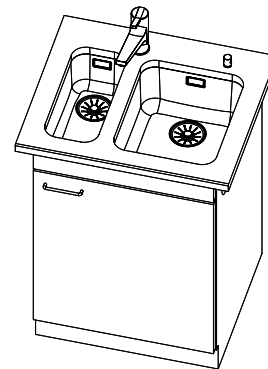

Silver Star SIL 18U + SIL 34U

Masse / Ausschnittkontur

Becken 180 x 420 x 140mm, 6.5 Liter
Becken 340 x 420 x 175mm, 17.5 Liter