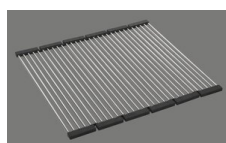

Montaggio della piletta in fabbrica

Distributore - opzioni di montaggio

Posizione a scelta

Tecnologia di scarico e troppopieno

Pomolo inclusi

Prezzi (aggiornati al 21.06.26 / IVA esclusa)

Modello	Materiale	Piletta	N. di articolo	Prezzo in CHF	
Silver StarSIL 34U	Acciaio inox 18/10, Opaco	3½" Tipo	10.103.085.00	700.-	> Weblink
	Acciaio inox 18/10, Lucido	3½" Tipo	10.103.613.00	700.-	> Weblink
	Acciaio inox 18/10, Opaco	3½" Salvaspazio	10.102.118.00	741.-	> Weblink
	Acciaio inox 18/10, Lucido	3½" Salvaspazio	10.103.612.00	741.-	> Weblink
Silver StarSIL 18U	Acciaio inox 18/10, Opaco	3½" Tipo	10.102.117.00	571.-	> Weblink
	Acciaio inox 18/10, Lucido	3½" Tipo	10.103.610.00	571.-	> Weblink
Silver Star SIL 18U + SIL 34U	Acciaio inox 18/10, Opaco	3½" Tipo + 3½" Tipo	10.103.086.00	1'232.-	> Weblink
	Acciaio inox 18/10, Lucido	3½" Tipo + 3½" Tipo	10.103.616.00	1'232.-	> Weblink
	Acciaio inox 18/10, Opaco	3½" Salvaspazio + 3½" Tipo	10.102.567.00	1'273.-	> Weblink
	Acciaio inox 18/10, Lucido	3½" Salvaspazio + 3½" Tipo	10.103.615.00	1'273.-	> Weblink

> Weblink
40.001.147.00 / CHF
151.-
Tagliere, in legno

> Weblink
40.001.138.00 / CHF
125.-
Inox Pad

Prodotti compatibili

> Weblink
40.001.314.00 / CHF
155.-
Distributore Nano

> Weblink
40.001.024.00 / CHF
427.-
Müllex Boxx 55/60-R Bio