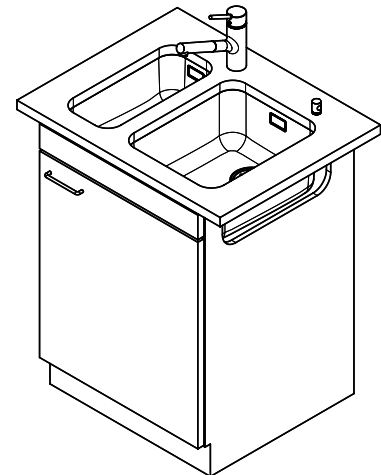

Silver Star SIL 18U + SIL 34U

Masse / Ausschnittkontur
Dimensions / contour de découpe
Dimensioni / contorno dell'apertura

Bohrung für Zug- und Druckknöpfe ø14
Bohrung für Drehknopf ø25
Trou pour boutons et Pousoirs de commande ø14
Trou pour bouton rotatif ø25
Foro per Pomelli tiranti e Pomelli pulsanti ø14
Foro per Pomolo girevoli ø25