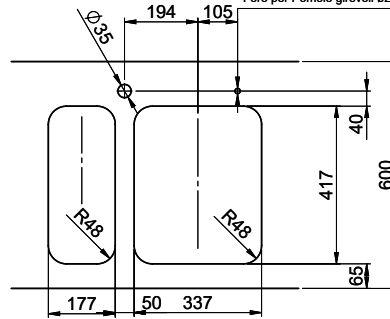

Silver Star SIL 18U + SIL 34U

Masse / Ausschnittkontur
Dimensions / contour de découpe
Dimensioni / contorno dell'apertura

Bohrung für Zug- und Druckknöpfe ø14
Bohrung für Drehknopf ø25
Trou pour boutons et Pousoirs de commande ø14
Trou pour bouton rotatif ø25
Foro per Pomelli tiranti e Pomelli pulsanti ø14
Foro per Pomolo girevoli ø25