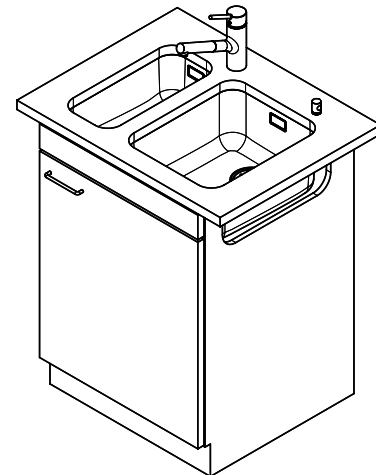

Silver Star SIL 18U + SIL 34U

Masse / Ausschnittkontur
Dimensions / contour de découpe
Dimensioni / contorno dell'apertura

Bohrung für Zug- und Druckknöpfe ø14
Bohrung für Drehknopf ø25
Trou pour boutons et Pousoirs de commande ø14
Trou pour bouton rotatif ø25
Foro per Pomelli tiranti e Pomelli pulsanti ø14
Foro per Pomolo girevoli ø25