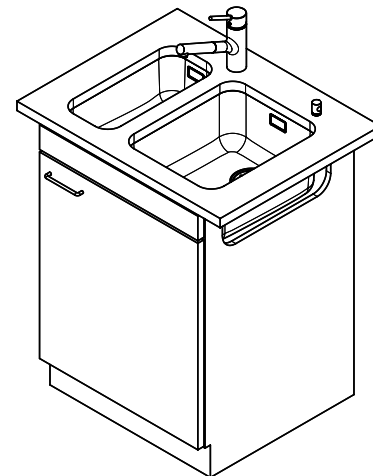

Silver Star SIL 18U + SIL 34U

Masse / Ausschnittkontur
Dimensions / contour de découpe
Dimensioni / contorno dell'apertura

Bohrung für Zug- und Druckknöpfe ø14
Bohrung für Drehknopf ø25
Trou pour boutons et Pousoirs de commande ø14
Trou pour bouton rotatif ø25
Foro per Pomelli tiranti e Pomelli pulsanti ø14
Foro per Pomolo girevoli ø25