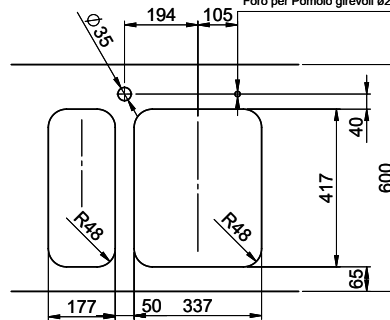

Silver Star SIL 18U + SIL 34U

Masse / Ausschnittkontur
Dimensions / contour de découpe
Dimensioni / contorno dell'apertura

Bohrung für Zug- und Druckknöpfe ø14
Bohrung für Drehknopf ø25
Trou pour boutons et Pousoirs de commande ø14
Trou pour bouton rotatif ø25
Foro per Pomelli tiranti e Pomelli pulsanti ø14
Foro per Pomolo girevoli ø25