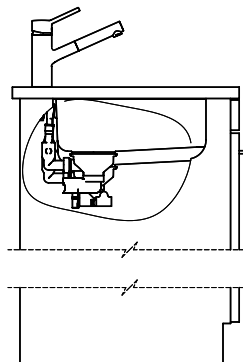

Silver Star SIL 18U + SIL 34U

Masse / Ausschnittkontur
Dimensions / contour de découpe
Dimensioni / contorno dell'apertura

Bohrung für Zug- und Druckknöpfe ø14
Bohrung für Drehknopf ø25
Trou pour boutons et Pousoirs de commande ø14
Trou pour bouton rotatif ø25
Foro per Pomelli tiranti e Pomelli pulsanti ø14
Foro per Pomolo girevoli ø25