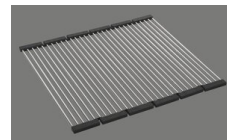

> Weblink
40.001.138.00 / CHF
125.-
Inox Pad