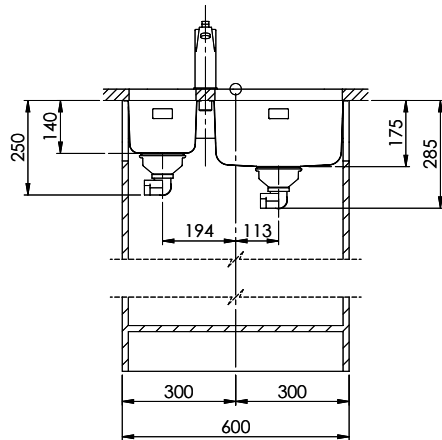

Silver Star SIL 18U + SIL 34U

Masse / Ausschnittkontur

Becken 180 x 420 x 140mm, 6.5 Liter
Becken 340 x 420 x 175mm, 17.5 Liter