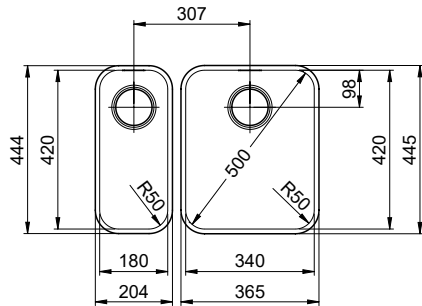

Silver Star SIL 18U + SIL 34U

Masse / Ausschnittkontur
Dimensions / contour de découpe
Dimensioni / contorno dell'apertura