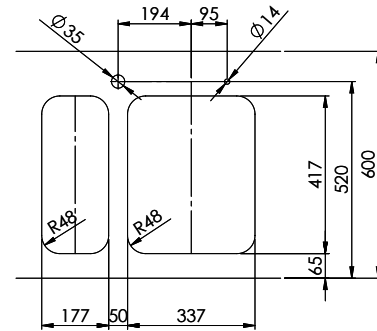

Silver Star SIL 18U + SIL 34U

Masse / Ausschnittkontur

Becken 180 x 420 x 140mm, 6.5 Liter
Becken 340 x 420 x 175mm, 17.5 Liter