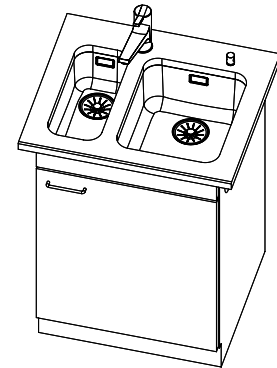

Silver Star SIL 18U + SIL 34U

Masse / Ausschnittkontur

Becken 180 x 420 x 140mm, 6.5 Liter
Becken 340 x 420 x 175mm, 17.5 Liter