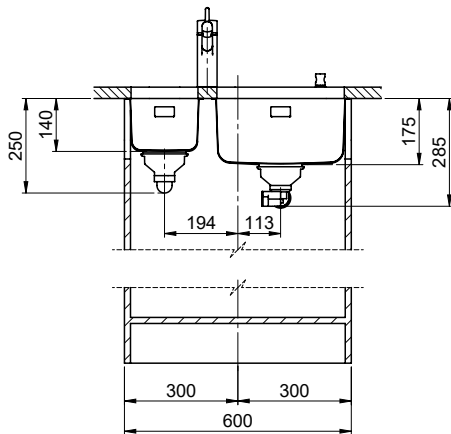

Bohrung für Zug- und Druckknöpfe ø14
Bohrung für Drehknopf ø25
Trou pour boutons et Pousoirs de commande ø14
Trou pour bouton rotatif ø25
Foro per Pomelli tiranti e Pomelli pulsanti ø14
Foro per Pomolo girevoli ø25