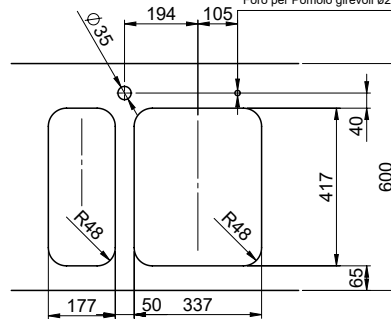

Bohrung für Zug- und Druckknöpfe ø14
Bohrung für Drehknopf ø25
Trou pour boutons et Pousoirs de commande ø14
Trou pour bouton rotatif ø25
Foro per Pomelli tiranti e Pomelli pulsanti ø14
Foro per Pomolo girevoli ø25