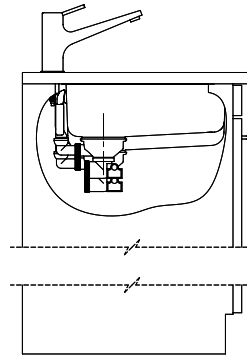

Silver Star SIL 18U + SIL 34U

Masse / Ausschnittkontur

Becken 180 x 420 x 140mm, 6.5 Liter
Becken 340 x 420 x 175mm, 17.5 Liter