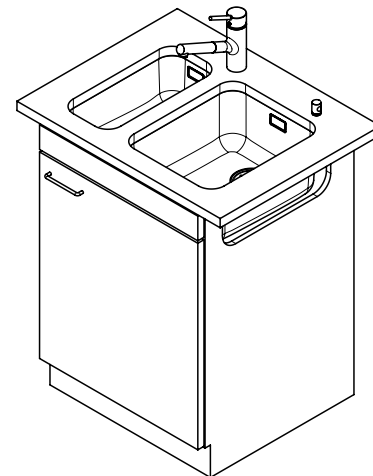

Bohrung für Zug- und Druckknöpfe ø14
Bohrung für Drehknopf ø25
Trou pour boutons et Pousoirs de commande ø14
Trou pour bouton rotatif ø25
Foro per Pomelli tiranti e Pomelli pulsanti ø14
Foro per Pomolo girevoli ø25