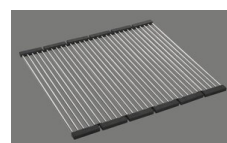

> Weblink
40.001.138.00 / CHF
125.-
Inox Pad