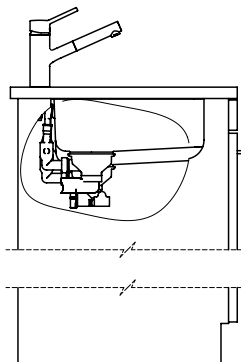

Bohrung für Zug- und Druckknöpfe ø14
Bohrung für Drehknopf ø25
Trou pour boutons et Pousoirs de commande ø14
Trou pour bouton rotatif ø25
Foro per Pomelli tiranti e Pomelli pulsanti ø14
Foro per Pomolo girevoli ø25