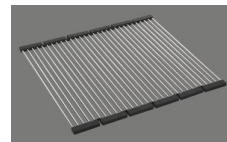

Distributore - opzioni di montaggio

Posizione a scelta

Tecnologia di scarico e troppopieno
Pomolo inclusi

Prime

Prezzi (aggiornati al 20.06.26 / IVA esclusa)

Modello	Materiale	Piletta	Vasca per ra...	N. di articolo	Prezzo in CHF	
Silver Star SIL 18/34U	Acciaio inox 18/10, Opaco	3½" Tipo	Sinistra	10.103.092.00	1'277.-	> Weblink
	Acciaio inox 18/10, Lucido	3½" Tipo	Sinistra	10.103.619.00	1'277.-	> Weblink
	Acciaio inox 18/10, Opaco	3½" Tipo	Destra	10.103.093.00	1'277.-	> Weblink
	Acciaio inox 18/10, Lucido	3½" Tipo	Destra	10.103.622.00	1'277.-	> Weblink
	Acciaio inox 18/10, Opaco	3½" Salvaspazio	Sinistra	10.102.667.00	1'318.-	> Weblink
	Acciaio inox 18/10, Lucido	3½" Salvaspazio	Destra	10.103.621.00	1'318.-	> Weblink
	Acciaio inox 18/10, Opaco	3½" Salvaspazio	Destra	10.102.668.00	1'318.-	> Weblink
	Acciaio inox 18/10, Lucido	3½" Salvaspazio	Sinistra	10.103.618.00	1'318.-	> Weblink

> Weblink
40.001.147.00 / CHF
151.-
Tagliere, in legno

> Weblink
40.001.138.00 / CHF
125.-
Inox Pad

Prodotti compatibili

> Weblink
40.001.314.00 / CHF
155.-
Distributore Nano

> Weblink
40.001.024.00 / CHF
427.-
Müllex Boxx 55/60-R Bio