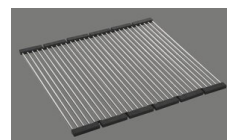

> Weblink
40.001.138.00 / CHF
125.-
Inox Pad

Ricambi

Qui trovate tutti gli accessori compatibili > Weblink