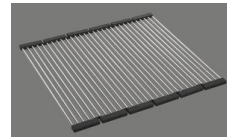

> Weblink
40.001.138.00 / CHF
125.-
Innox Pad

Ricambi

Qui trovate tutti gli accessori compatibili > Weblink