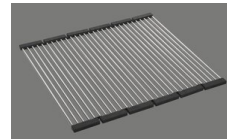

> Weblink
40.001.138.00 / CHF
125.-
Inox Pad

Ricambi

Qui trovate tutti gli accessori compatibili > Weblink