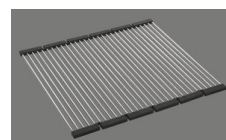

Montaggio della piletta in fabbrica

Distributore - opzioni di montaggio

Posizione a scelta

Tecnologia di scarico e troppopieno

Pomolo inclusi

Prime

Prezzi (aggiornati al 20.06.26 / IVA esclusa)

Modello	Materiale	Piletta	N. di articolo	Prezzo in CHF	
Silver Star SIL 45U	Acciaio inox 18/10, Opaco	3½" Tipo	10.102.979.00	721.-	> Weblink
	Acciaio inox 18/10, Lucido	3½" Tipo	10.102.980.00	721.-	> Weblink
	Acciaio inox 18/10, Opaco	3½" Salvaspazio	10.102.669.00	762.-	> Weblink
	Acciaio inox 18/10, Lucido	3½" Salvaspazio	10.102.811.00	762.-	> Weblink
			3½" Salvaspazio	10.103.087.00	1'198.-

Accessorio

Accessori opzionali

> Weblink
40.000.914.00 / CHF
106.-
Vaschetta, forato

> Weblink
40.001.290.00 / CHF
106.-
Vaschetta, non forato

> Weblink
40.000.915.00 / CHF
151.-
Tagliere, in vetro, bianco

> Weblink
40.001.147.00 / CHF
151.-
Tagliere, in legno

> Weblink
40.001.138.00 / CHF
125.-
Inox Pad

Prodotti compatibili

> Weblink
40.001.314.00 / CHF
155.-
Distributore Nano

> Weblink
40.001.023.00 / CHF
347.-
Müllex Boxx 40-R