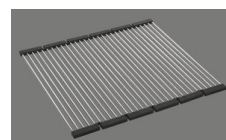

Montaggio della piletta in fabbrica

Distributore - opzioni di montaggio

Posizione a scelta

Tecnologia di scarico e troppopieno

Pomolo inclusi

Prime

Prezzi (aggiornati al 05.05.26 / IVA esclusa)

Modello	Materiale	Piletta	N. di articolo	Prezzo in CHF	
Silver Star SIL 45U	Acciaio inox 18/10, Opaco	3½" Tipo	10.102.979.00	721.-	> Weblink
	Acciaio inox 18/10, Lucido	3½" Tipo	10.102.980.00	721.-	> Weblink
	Acciaio inox 18/10, Opaco	3½" Salvaspazio	10.102.669.00	762.-	> Weblink
	Acciaio inox 18/10, Lucido	3½" Salvaspazio	10.102.811.00	762.-	> Weblink
			3½" Salvaspazio	10.103.087.00	1'198.-

Accessorio

Accessori opzionali

> Weblink
40.000.914.00 / CHF
106.-
Vaschetta, forato

> Weblink
40.001.290.00 / CHF
106.-
Vaschetta, non forato

> Weblink
40.000.915.00 / CHF
151.-
Tagliere, in vetro, bianco

> Weblink
40.001.147.00 / CHF
151.-
Tagliere, in legno

> Weblink
40.001.138.00 / CHF
125.-
Inox Pad

Prodotti compatibili

> Weblink
40.001.314.00 / CHF
155.-
Distributore Nano

> Weblink
40.001.023.00 / CHF
347.-
Müllex Boxx 40-R