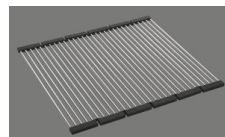

> Weblink
40.001.138.00 / CHF
125.-
Innox Pad