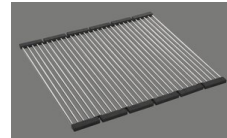

> Weblink  
40.001.147.00 / CHF  
151.-  
Tagliere, in legno

> Weblink  
40.001.138.00 / CHF  
125.-  
Inox Pad

Prodotti compatibili

> Weblink  
40.001.314.00 / CHF  
155.-  
Distributore Nano

> Weblink  
40.001.023.00 / CHF  
347.-  
Müllex Boxx 40-R