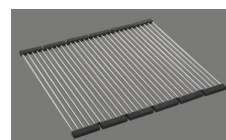

Pomolo inclusi

Prime

Prezzi (aggiornati al 21.06.26 / IVA esclusa)

Modello	Materiale	Piletta	N. di articolo	Prezzo in CHF	
Silver Star SIL 45U	Acciaio inox 18/10, Opaco	3½" Tipo	10.102.979.00	721.-	> Weblink
	Acciaio inox 18/10, Lucido	3½" Tipo	10.102.980.00	721.-	> Weblink
	Acciaio inox 18/10, Opaco	3½" Salvaspazio	10.102.669.00	762.-	> Weblink
	Acciaio inox 18/10, Lucido	3½" Salvaspazio	10.102.811.00	762.-	> Weblink
			3½" Salvaspazio	10.103.087.00	1'198.-

Accessorio

Accessori opzionali

> Weblink
40.000.914.00 / CHF
106.-
Vaschetta, forato

> Weblink
40.001.290.00 / CHF
106.-
Vaschetta, non forato

> Weblink
40.000.915.00 / CHF
151.-
Tagliere, in vetro, bianco

> Weblink
40.001.147.00 / CHF
151.-
Tagliere, in legno

> Weblink
40.001.138.00 / CHF
125.-
Inox Pad

Prodotti compatibili

> Weblink
40.001.314.00 / CHF
155.-
Distributore Nano

> Weblink
40.001.023.00 / CHF
347.-
Müllex Boxx 40-R