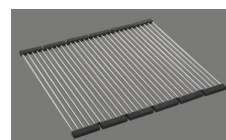

Pomolo inclusi

Prime

Prezzi (aggiornati al 05.05.26 / IVA esclusa)

Modello	Materiale	Piletta	N. di articolo	Prezzo in CHF	
Silver Star SIL 45U	Acciaio inox 18/10, Opaco	3½" Tipo	10.102.979.00	721.-	> Weblink
	Acciaio inox 18/10, Lucido	3½" Tipo	10.102.980.00	721.-	> Weblink
	Acciaio inox 18/10, Opaco	3½" Salvaspazio	10.102.669.00	762.-	> Weblink
	Acciaio inox 18/10, Lucido	3½" Salvaspazio	10.102.811.00	762.-	> Weblink
			3½" Salvaspazio	10.103.087.00	1'198.-

Accessorio

Accessori opzionali

> Weblink
40.000.914.00 / CHF
106.-
Vaschetta, forato

> Weblink
40.001.290.00 / CHF
106.-
Vaschetta, non forato

> Weblink
40.000.915.00 / CHF
151.-
Tagliere, in vetro, bianco

> Weblink
40.001.147.00 / CHF
151.-
Tagliere, in legno

> Weblink
40.001.138.00 / CHF
125.-
Inox Pad

Prodotti compatibili

> Weblink
40.001.314.00 / CHF
155.-
Distributore Nano

> Weblink
40.001.023.00 / CHF
347.-
Müllex Boxx 40-R