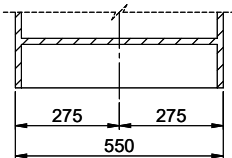

Bohrung für Zug- und Druckknöpfe Ø14
Bohrung für Drehknopf Ø25
Trou pour boutons et Poussoirs de commande Ø14
Trou pour bouton rotatif Ø25

A-A
MAßSTAB 1 : 2