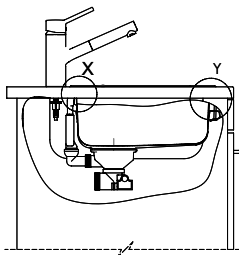

Bohrung für Zug- und Druckknöpfe Ø14
Bohrung für Drehknopf Ø25
Trou pour boutons et Poussoirs de commande Ø14
Trou pour bouton rotatif Ø25

A-A
MAßSTAB 1 : 2