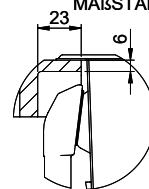

DETAIL Y
MAßSTAB 1 : 2