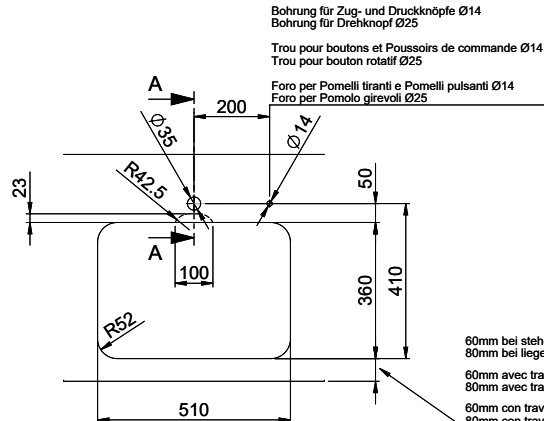

DETAIL X
MAßSTAB 1 : 2