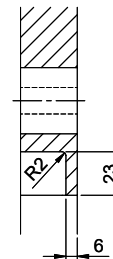

A-A
MAßSTAB 1 : 2