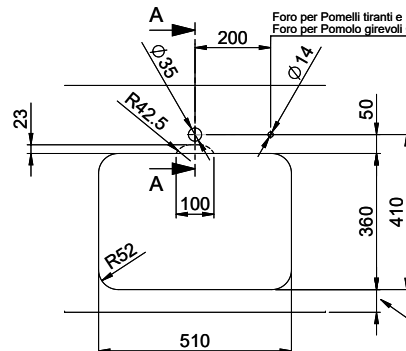

DETAIL X
MAßSTAB 1 : 2

Bohrung für Zug- und Druckknöpfe Ø14
Bohrung für Drehknopf Ø25
Trou pour boutons et Poussoirs de commande Ø14
Trou pour bouton rotatif Ø25