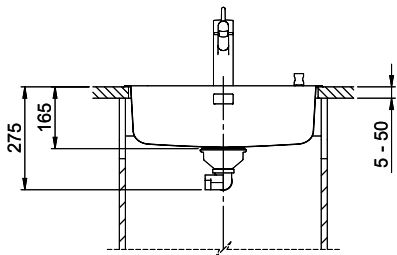

Bohrung für Zug- und Druckknöpfe Ø14
Bohrung für Drehknopf Ø25
Trou pour boutons et Poussoirs de commande Ø14
Trou pour bouton rotatif Ø25

A-A
MAßSTAB 1 : 2