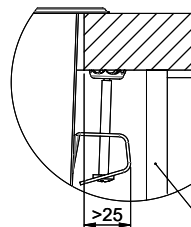

Bohrung für Zug- und Druckknöpfe Ø14
Bohrung für Drehknopf Ø25
Trou pour boutons et Poussoirs de commande Ø14
Trou pour bouton rotatif Ø25