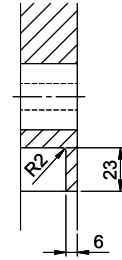

A-A
MAßSTAB 1 : 2