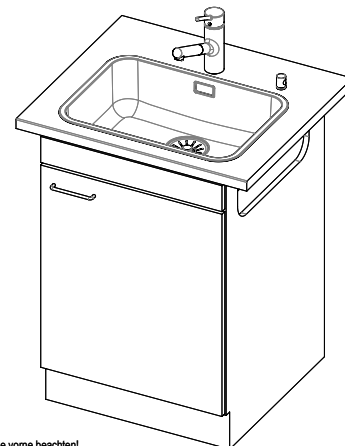

Bohrung für Zug- und Druckknöpfe Ø14
Bohrung für Drehknopf Ø25
Trou pour boutons et Poussoirs de commande Ø14
Trou pour bouton rotatif Ø25