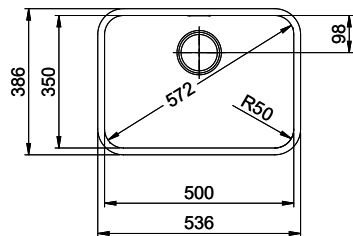

Bohrung für Zug- und Druckknöpfe Ø14
Bohrung für Drehknopf Ø25
Trou pour boutons et Poussoirs de commande Ø14
Trou pour bouton rotatif Ø25