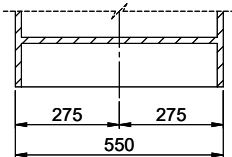

Bohrung für Zug- und Druckknöpfe Ø14
Bohrung für Drehknopf Ø25
Trou pour boutons et Poussoirs de commande Ø14
Trou pour bouton rotatif Ø25