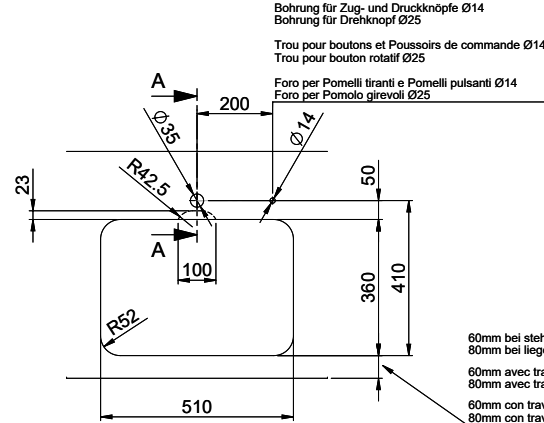

DETAIL X
MAßSTAB 1 : 2