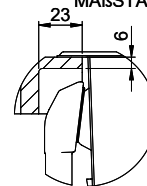

DETAIL Y
MAßSTAB 1 : 2