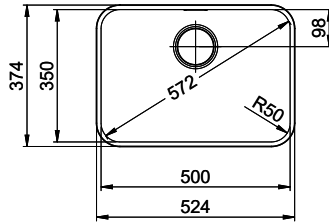

Bohrung für Zug- und Druckknöpfe ø14
Bohrung für Drehknopf ø25
Trou pour boutons et Poussoirs de commande ø14
Trou pour bouton rotatif ø25
Foro per Pomelli tiranti e Pomelli pulsanti ø14
Foro per Pomolo girevoli ø25