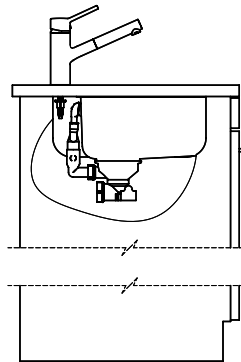

Bohrung für Zug- und Druckknöpfe ø14
Bohrung für Drehknopf ø25
Trou pour boutons et Poussoirs de commande ø14
Trou pour bouton rotatif ø25
Foro per Pomelli tiranti e Pomelli pulsanti ø14
Foro per Pomolo girevoli ø25