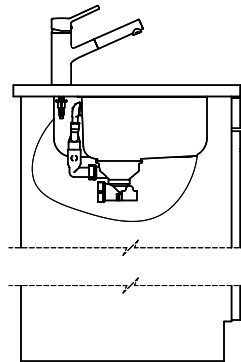

Bohrung für Zug- und Druckknöpfe ø14
Bohrung für Drehknopf ø25
Trou pour boutons et Poussoirs de commande ø14
Trou pour bouton rotatif ø25
Foro per Pomelli tiranti e Pomelli pulsanti ø14
Foro per Pomolo girevoli ø25