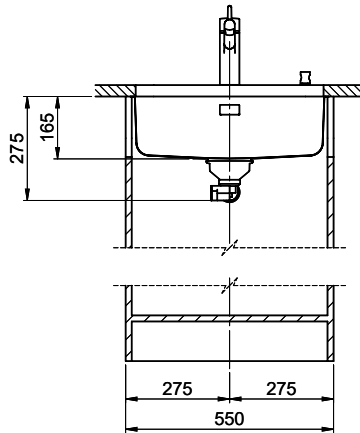

Bohrung für Zug- und Druckknöpfe ø14
Bohrung für Drehknopf ø25
Trou pour boutons et Poussoirs de commande ø14
Trou pour bouton rotatif ø25
Foro per Pomelli tiranti e Pomelli pulsanti ø14
Foro per Pomolo girevoli ø25