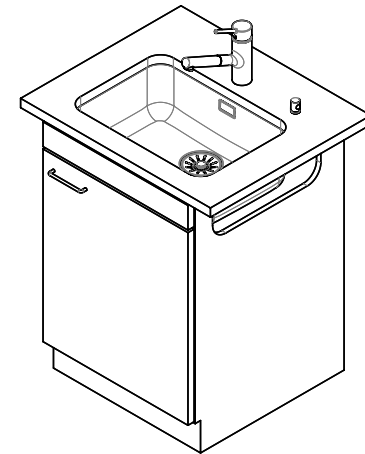

Bohrung für Zug- und Druckknöpfe ø14
Bohrung für Drehknopf ø25
Trou pour boutons et Poussoirs de commande ø14
Trou pour bouton rotatif ø25
Foro per Pomelli tiranti e Pomelli pulsanti ø14
Foro per Pomolo girevoli ø25