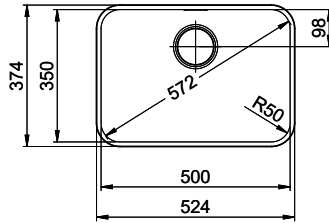

Bohrung für Zug- und Druckknöpfe ø14
Bohrung für Drehknopf ø25
Trou pour boutons et Poussoirs de commande ø14
Trou pour bouton rotatif ø25
Foro per Pomelli tiranti e Pomelli pulsanti ø14
Foro per Pomolo girevoli ø25