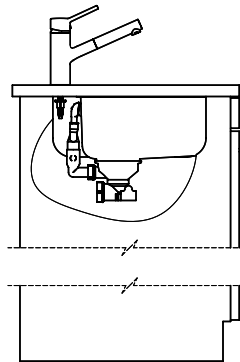

Bohrung für Zug- und Druckknöpfe ø14
Bohrung für Drehknopf ø25
Trou pour boutons et Poussoirs de commande ø14
Trou pour bouton rotatif ø25
Foro per Pomelli tiranti e Pomelli pulsanti ø14
Foro per Pomolo girevoli ø25