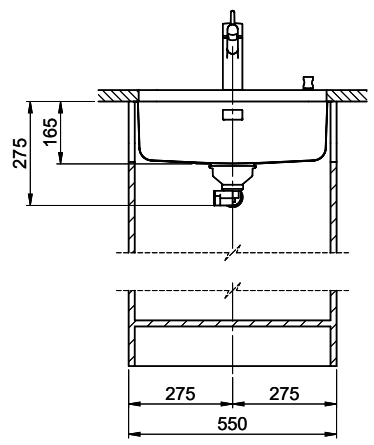

Bohrung für Zug- und Druckknöpfe ø14
Bohrung für Drehknopf ø25
Trou pour boutons et Poussoirs de commande ø14
Trou pour bouton rotatif ø25
Foro per Pomelli tiranti e Pomelli pulsanti ø14
Foro per Pomolo girevoli ø25