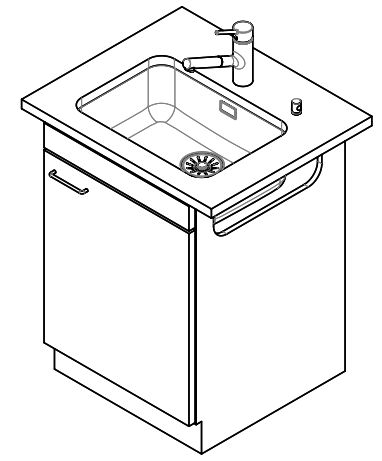

Bohrung für Zug- und Druckknöpfe ø14
Bohrung für Drehknopf ø25
Trou pour boutons et Poussoirs de commande ø14
Trou pour bouton rotatif ø25
Foro per Pomelli tiranti e Pomelli pulsanti ø14
Foro per Pomolo girevoli ø25