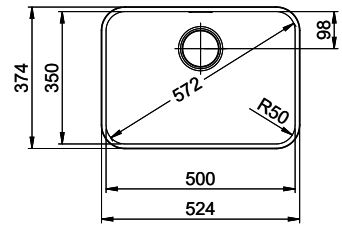

Bohrung für Zug- und Druckknöpfe ø14
Bohrung für Drehknopf ø25
Trou pour boutons et Poussoirs de commande ø14
Trou pour bouton rotatif ø25
Foro per Pomelli tiranti e Pomelli pulsanti ø14
Foro per Pomolo girevoli ø25