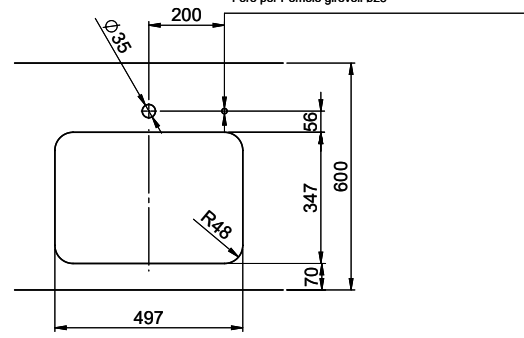

Bohrung für Zug- und Druckknöpfe ø14
Bohrung für Drehknopf ø25
Trou pour boutons et Poussoirs de commande ø14
Trou pour bouton rotatif ø25
Foro per Pomelli tiranti e Pomelli pulsanti ø14
Foro per Pomolo girevoli ø25