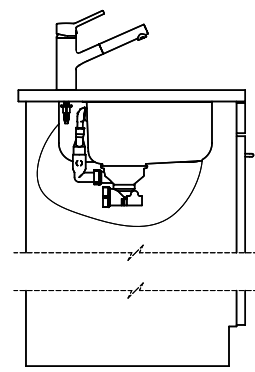

Bohrung für Zug- und Druckknöpfe ø14
Bohrung für Drehknopf ø25
Trou pour boutons et Poussoirs de commande ø14
Trou pour bouton rotatif ø25
Foro per Pomelli tiranti e Pomelli pulsanti ø14
Foro per Pomolo girevoli ø25