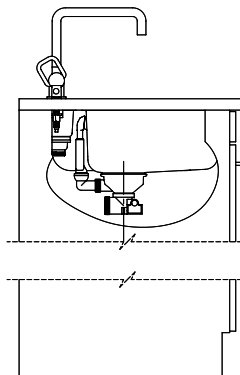

Becken 500 x 350 x 165mm, 17 Liter
Becken 230 x 90 x 70mm, 1 Liter