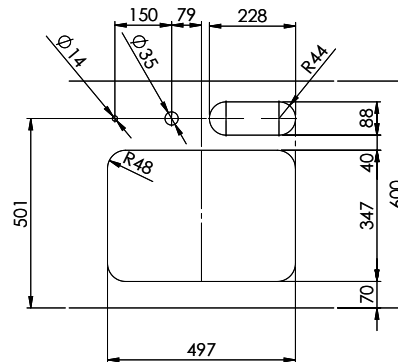

Becken 500 x 350 x 165mm, 17 Liter
Becken 230 x 90 x 70mm, 1 Liter