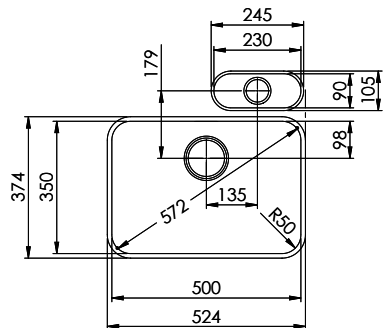

Becken 500 x 350 x 165mm, 17 Liter
Becken 230 x 90 x 70mm, 1 Liter