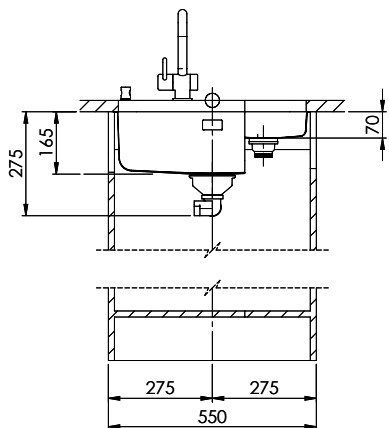

Becken 500 x 350 x 165mm, 17 Liter
Becken 230 x 90 x 70mm, 1 Liter