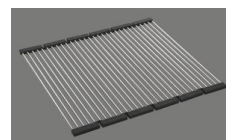

Montaggio della piletta in fabbrica

Distributore - opzioni di montaggio

Posizione a scelta

Tecnologia di scarico e troppopieno

Pomolo inclusi

Prezzi (aggiornati al 21.06.26 / IVA esclusa)

Modello	Materiale	Piletta	N. di articolo	Prezzo in CHF	
Silver Star SIL 55U	Acciaio inox 18/10, Opaco	3½" Tipo	10.103.289.00	1'043.-	> Weblink
	Acciaio inox 18/10, Lucido	3½" Tipo	10.103.287.00	1'043.-	> Weblink
	Acciaio inox 18/10, Opaco	3½" Salvaspazio	10.103.288.00	1'084.-	> Weblink
	Acciaio inox 18/10, Lucido	3½" Salvaspazio	10.103.286.00	1'084.-	> Weblink

> Weblink
40.001.147.00 / CHF
151.-
Tagliere, in legno

> Weblink
40.001.138.00 / CHF
125.-
Inox Pad

Prodotti compatibili

> Weblink
40.001.314.00 / CHF
155.-
Distributore Nano

> Weblink
40.001.024.00 / CHF
427.-
Müllex Boxx 55/60-R Bio