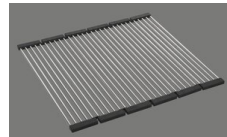

Montaggio della piletta in fabbrica

Distributore - opzioni di montaggio

Posizione a scelta

Tecnologia di scarico e troppopieno

Pomolo inclusi

Prime

Prezzi (aggiornati al 20.06.26 / IVA esclusa)

Modello	Materiale	Piletta	N. di articolo	Prezzo in CHF	
Silver Star SIL 55U	Acciaio inox 18/10, Opaco	3½" Tipo	10.103.289.00	1'043.-	> Weblink
	Acciaio inox 18/10, Lucido	3½" Tipo	10.103.287.00	1'043.-	> Weblink
	Acciaio inox 18/10, Opaco	3½" Salvaspazio	10.103.288.00	1'084.-	> Weblink
	Acciaio inox 18/10, Lucido	3½" Salvaspazio	10.103.286.00	1'084.-	> Weblink

> Weblink  
40.001.147.00 / CHF  
151.-  
Tagliere, in legno

> Weblink  
40.001.138.00 / CHF  
125.-  
Innox Pad

Prodotti compatibili

> Weblink  
40.001.314.00 / CHF  
155.-  
Distributore Nano

> Weblink  
40.001.024.00 / CHF  
427.-  
Müllex Boxx 55/60-R Bio