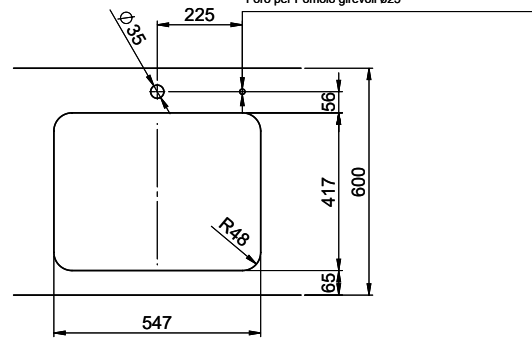

Bohrung für Zug- und Druckknöpfe ø14
Bohrung für Drehknopf ø25
Trou pour boutons et Poussoirs de commande ø14
Trou pour bouton rotatif ø25
Foro per Pomelli tiranti e Pomelli pulsanti ø14
Foro per Pomolo girevoli ø25