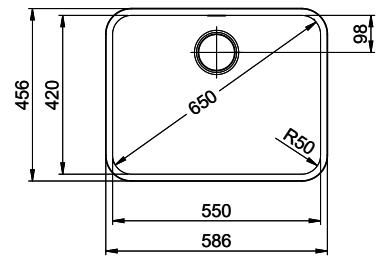

Bohrung für Zug- und Druckknöpfe ø14
Bohrung für Drehknopf ø25
Trou pour boutons et Poussoirs de commande ø14
Trou pour bouton rotatif ø25
Foro per Pomelli tiranti e Pomelli pulsanti ø14
Foro per Pomolo girevoli ø25