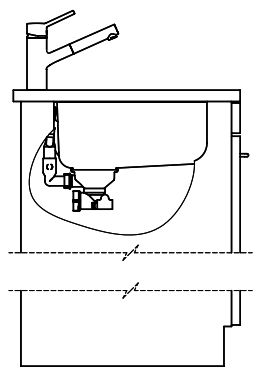

Bohrung für Zug- und Druckknöpfe ø14
Bohrung für Drehknopf ø25
Trou pour boutons et Poussoirs de commande ø14
Trou pour bouton rotatif ø25
Foro per Pomelli tiranti e Pomelli pulsanti ø14
Foro per Pomolo girevoli ø25