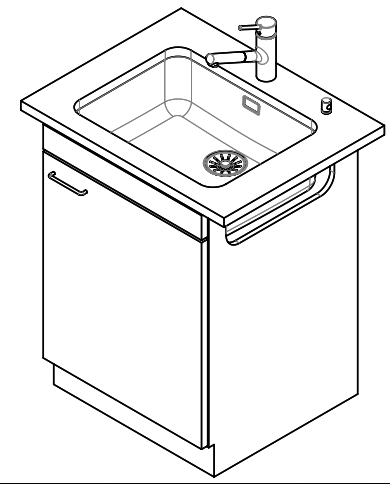

Bohrung für Zug- und Druckknöpfe ø14
Bohrung für Drehknopf ø25
Trou pour boutons et Poussoirs de commande ø14
Trou pour bouton rotatif ø25
Foro per Pomelli tiranti e Pomelli pulsanti ø14
Foro per Pomolo girevoli ø25