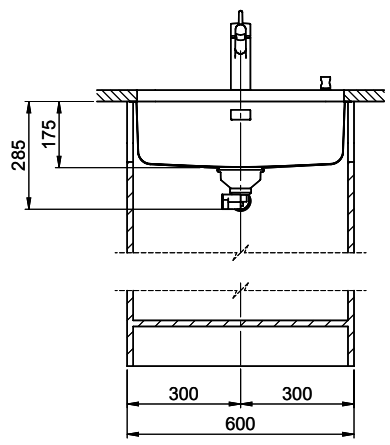

Bohrung für Zug- und Druckknöpfe ø14
Bohrung für Drehknopf ø25
Trou pour boutons et Poussoirs de commande ø14
Trou pour bouton rotatif ø25
Foro per Pomelli tiranti e Pomelli pulsanti ø14
Foro per Pomolo girevoli ø25