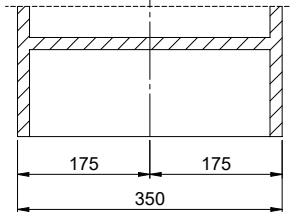

Finitura
Opaco

Prezzo in CHF
330.- IVA esclusa

Dimensioni lavello
230x90x70mm

Raggi d'angolo
46 mm

Premontaggio della piletta

Montaggio della piletta in fabbrica

Pomolo inclusi**Distributore - opzioni di montaggio**

Becken 230 x 90 x 70mm, 1 Liter

TO: alle Dimensionen in mm, alle Maße sind in C-System angegeben, alle Maße sind in mm angegeben.
 Die Maße sind nur zur Orientierung, die tatsächlichen Maße sind in der Zeichnung angegeben.