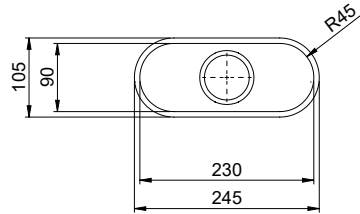

Silver Star SIL 9U

[> Weblink](#)

Montaggio
Lavelli sottopiano

Modello
SIL 9U

Materiale
Acciaio inox 18/10

N. di articolo
10.102.671.00

Dimensioni base
35 cm

Piletta
1½" A tappo da

Finitura
Opaco

Prezzo in CHF
330.- IVA esclusa

Dimensioni lavello
230x90x70mm

Raggi d'angolo
46 mm

Premontaggio della piletta

Montaggio della piletta in fabbrica

Pomolo inclusi**Distributore - opzioni di montaggio**

Becken 230 x 90 x 70mm, 1 Liter

TO: alle Dimensionen in mm, alle Maße sind in C-System angegeben, alle Maße sind in mm angegeben.
 Die Maße sind nur zur Orientierung, die tatsächlichen Maße sind in der Zeichnung angegeben.