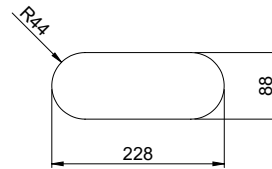

Prezzo in CHF
 330.- IVA esclusa

Dimensioni lavello
 230x90x70mm

Raggi d'angolo
 46 mm

Premontaggio della piletta

Montaggio della piletta in fabbrica

Pomolo inclusi
Distributore - opzioni di montaggio

Prezzi (aggiornati al 20.06.26 / IVA esclusa)

Ricambi

 Qui trovate tutti gli accessori compatibili [> Weblink](#)

Becken 230 x 90 x 70mm, 1 Liter

TO: alle Dimensionen in mm, alle Maße sind in C-Bezeichnung angegeben, es gibt keine Angabe von Winkelangaben.
 Diese sind alle Werte sind ohne Gewähr, keine Haftung für Schäden. © Suter Inox AG, 2005. Alle Rechte vorbehalten.