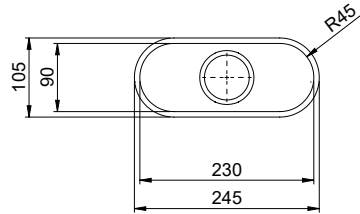

Prezzo in CHF
 330.- IVA esclusa

Dimensioni lavello
 230x90x70mm

Raggi d'angolo
 46 mm

Premontaggio della piletta

Montaggio della piletta in fabbrica

Pomolo inclusi
Distributore - opzioni di montaggio

Prezzi (aggiornati al 20.06.26 / IVA esclusa)

Ricambi

 Qui trovate tutti gli accessori compatibili [> Weblink](#)

Becken 230 x 90 x 70mm, 1 Liter

TO: alle Dimensionen in mm, alle Maße sind in C-Bezeichnung angegeben, es gibt keine Angabe von Winkelangaben.
 Diese sind alle Werte sind ohne Gewähr, keine Haftung für Schäden. © Suter Inox AG, 2005. Alle Rechte vorbehalten.