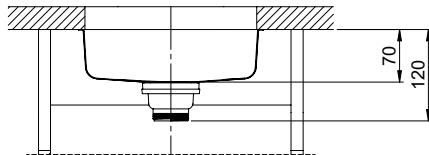

Ricambi

 Qui trovate tutti gli accessori compatibili [> Weblink](#)

Becken 230 x 90 x 70mm, 1 Liter

TO: alle Dimensionen in mm, alle Maße sind in C-Bezeichnung angegeben, es gibt keine Angabe von Winkelangaben.
 Diese sind alle Werte sind ohne Gewähr, keine Haftung für Schäden. © Suter Inox AG, 2005. Alle Rechte vorbehalten.