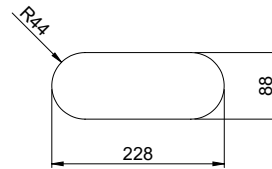

Silver Star SIL 9U

[> Weblink](#)

Montaggio
Lavelli sottopiano

Modello
SIL 9U

Materiale
Acciaio inox 18/10

N. di articolo
10.102.671.00

Dimensioni base
35 cm

Piletta
1½" A tappo da

Finitura
Opaco

Prezzo in CHF
330.- IVA esclusa

Dimensioni lavello
230x90x70mm

Raggi d'angolo
46 mm

Premontaggio della piletta

Montaggio della piletta in fabbrica

Pomolo inclusi**Distributore - opzioni di montaggio**

Becken 230 x 90 x 70mm, 1 Liter

TO: alle Dimensionen in mm, alle Maße sind in C-System angegeben, alle Maße sind in mm angegeben.
 Die Maße sind nur zur Orientierung, die tatsächlichen Maße sind in der Zeichnung angegeben.