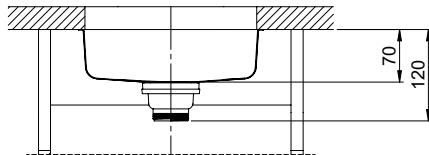

Finitura
Opaco

Prezzo in CHF
330.- IVA esclusa

Dimensioni lavello
230x90x70mm

Raggi d'angolo
46 mm

Premontaggio della piletta

Montaggio della piletta in fabbrica

Pomolo inclusi**Distributore - opzioni di montaggio**

Becken 230 x 90 x 70mm, 1 Liter

TO: alle Dimensionen in mm, alle Maße sind in C-System angegeben, alle Maße sind in mm angegeben.
 Die Maße sind nur zur Orientierung, die tatsächlichen Maße sind in der Zeichnung angegeben.