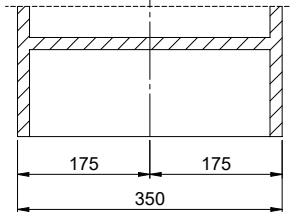

Ricambi

 Qui trovate tutti gli accessori compatibili [> Weblink](#)

Becken 230 x 90 x 70mm, 1 Liter

TO: alle Dimensionen in mm, alle Maße sind in C-Bezeichnung angegeben, es gibt keine Angabe von Winkelangaben.
 Diese sind alle Werte sind ohne Gewähr, keine Haftung für Schäden. © Suter Inox AG, 2005. Alle Rechte vorbehalten.