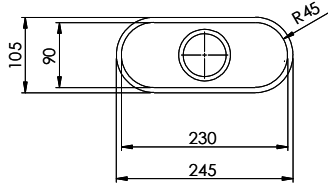

Becken 230 x 90 x 70mm, 1 Liter