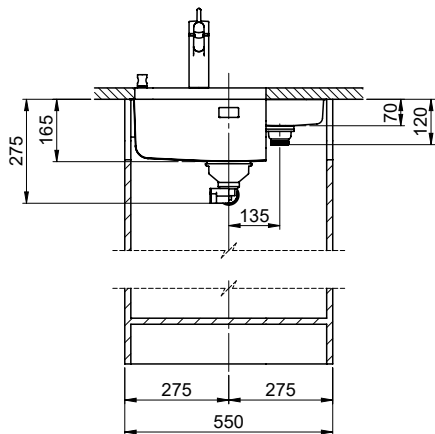

Becken 230 x 90 x 70mm, 1 Liter

Bohrung für Zug- und Druckknöpfe ø14
Bohrung für Drehknopf ø25
Trou pour boutons et Poussoirs de commande ø14
Trou pour bouton rotatif ø25
Foro per Pomelli tiranti e Pomelli pulsanti ø14
Foro per Pomolo girevoli ø25