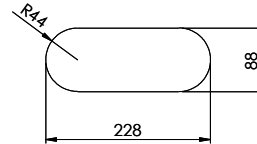

Becken 230 x 90 x 70mm, 1 Liter