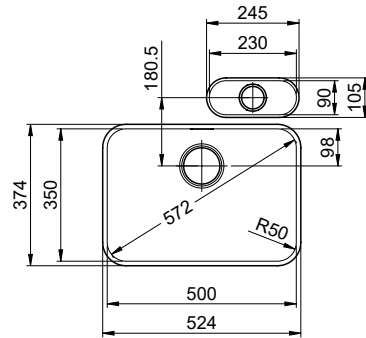

Bohrung für Zug- und Druckknöpfe ø14
Bohrung für Drehknopf ø25
Trou pour boutons et Poussoirs de commande ø14
Trou pour bouton rotatif ø25
Foro per Pomelli tiranti e Pomelli pulsanti ø14
Foro per Pomolo girevoli ø25