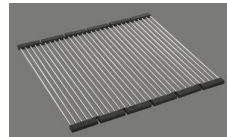

> Weblink
40.001.147.00 / CHF
151.-
Tagliere, in legno

> Weblink
40.001.138.00 / CHF
125.-
Innox Pad

Prodotti compatibili

> Weblink
40.001.314.00 / CHF
155.-
Distributore Nano

> Weblink
40.001.024.00 / CHF
427.-
Müllex Boxx 55/60-R Bio