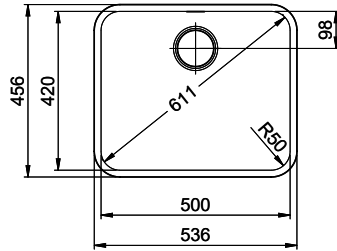

Bohrung für Zug- und Druckknöpfe ø14
Bohrung für Drehknopf ø25
Trou pour boutons et Poussoirs de commande ø14
Trou pour bouton rotatif ø25
Foro per Pomelli tiranti e Pomelli pulsanti ø14
Foro per Pomolo girevoli ø25