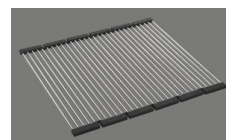

> Weblink
40.001.147.00 / CHF
151.-
Tagliere, in legno

> Weblink
40.001.138.00 / CHF
125.-
Inox Pad

Prodotti compatibili

> Weblink
40.001.314.00 / CHF
155.-
Distributore Nano

> Weblink
40.001.024.00 / CHF
427.-
Müllex Boxx 55/60-R Bio