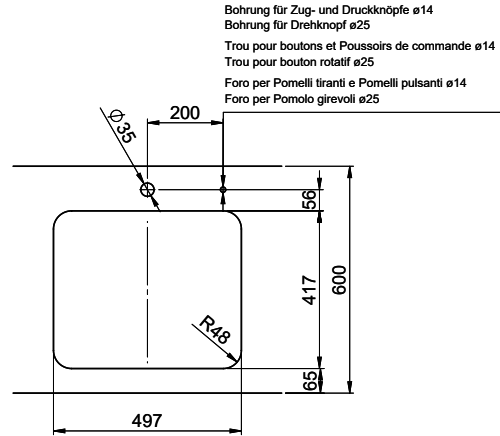

Bohrung für Zug- und Druckknöpfe ø14
Bohrung für Drehknopf ø25
Trou pour boutons et Poussoirs de commande ø14
Trou pour bouton rotatif ø25
Foro per Pomelli tiranti e Pomelli pulsanti ø14
Foro per Pomolo girevoli ø25