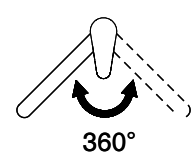

GESI

AMBIANO 60480

MISCELATORE LAVELLO MONOCOMANDO DA PIANO

Formato **A4**

Dis.: GPF604800000A442

Gessi S.p.A. Parco Gessi, 13037 Serravalle Sesia (Vercelli) Italy Tel. 0039 0163 454111 Fax. 0039 0163 453150 www.gessi.com e-mail: gessi@gessi.it

This drawing by its legislation cannot be disclosed or reproduced without a written authorization released by GESSI S.p.A. - 2025 Copyright® GESSI S.p.A.