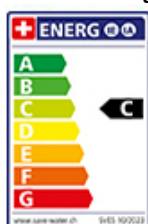

Braccio girevole

Superficie

Cromato

Prezzo in CHF

275.- IVA esclusa

Descrizione del prodotto

L'etichetta energia

**Raggio d'azione**

360°

Scario l/min (3 bar)

12.90 (l / min (3bar))

Getto d'acqua

Getto normale

Posizione di leva

A destra

Allacciamento dell'acqua