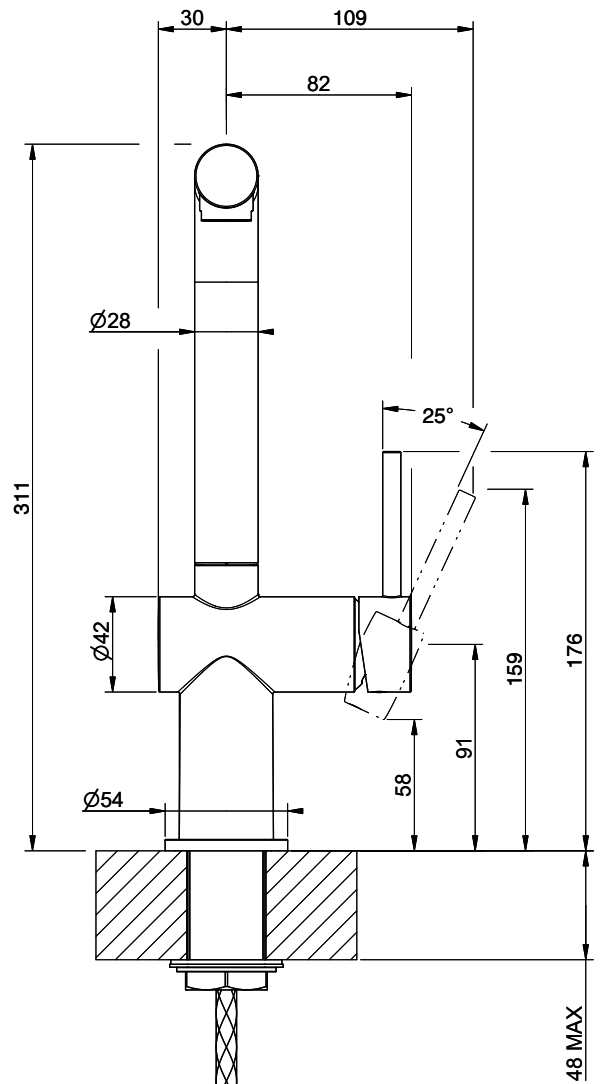

GESI

AMBIANO 60480

MISCELATORE LAVELLO MONOCOMANDO DA PIANO

Formato

A4

Dis.: GPF604800000A442

Gessi S.p.A. Parco Gessi, 13037 Serravalle Sesia (Vercelli) Italy Tel. 0039 0163 454111 Fax. 0039 0163 453150 www.gessi.com e-mail: gessi@gessi.it

This drawing by its legislation cannot be disclosed or reproduced without a written authorization released by GESSI S.p.A. - 2025 Copyright® GESSI S.p.A.