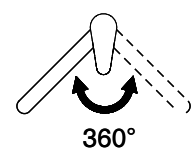

GESI

AMBIANO 60480

MISCELATORE LAVELLO MONOCOMANDO DA PIANO

Formato

A4

Dis.: GPF604800000A442

Gessi S.p.A. Parco Gessi, 13037 Serravalle Sesia (Vercelli) Italy Tel. 0039 0163 454111 Fax. 0039 0163 453150 www.gessi.com e-mail: gessi@gessi.it

This drawing by its legislation cannot be disclosed or reproduced without a written authorization released by GESSI S.p.A. - 2025 Copyright® GESSI S.p.A.