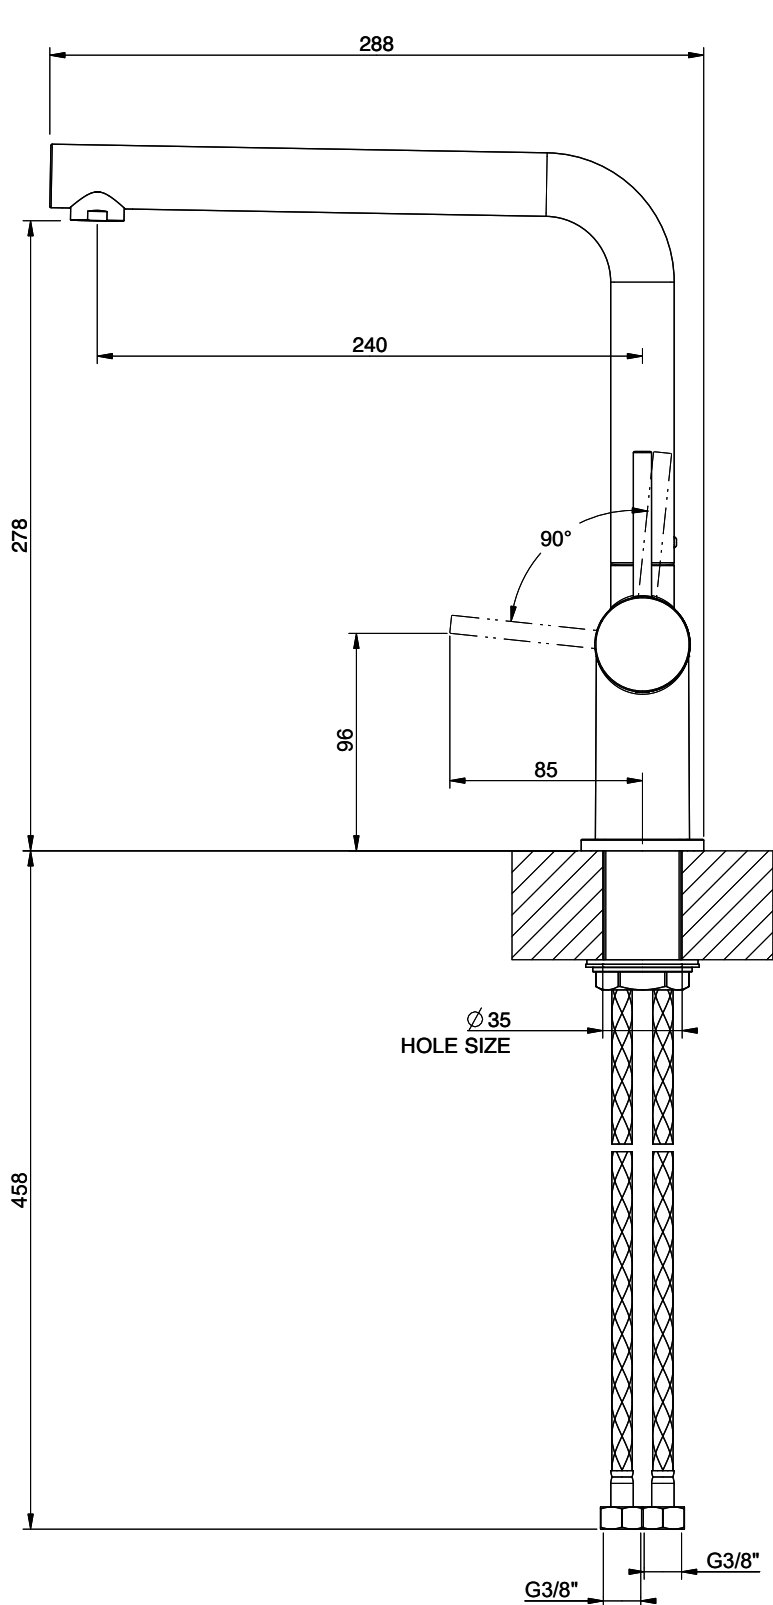

Suter Ambiano

[> Weblink](#)**Linea di modelli**

Suter Ambiano

Versione

Side Lever L

N. di articolo

40.003.051.00

Modello

360°

Scario l/min (3 bar)

12.90 (l / min (3bar))

Getto d'acqua

Getto normale

Posizione di leva

A destra

Allacciamento dell'acqua

Raccordi flessibili

Extra

Cartuccia a dischi ceramic

GESI

AMBIANO 60480

MISCELATORE LAVELLO MONOCOMANDO DA PIANO

Formato

A4