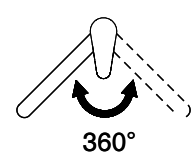

GESSI

AMBIANO 60480

MISCELATORE LAVELLO MONOCOMANDO DA PIANO

Formato **A4**

Dis.: GPF604800000A442

Gessi S.p.A. Parco Gessi, 13037 Serravalle Sesia (Vercelli) Italy Tel. 0039 0163 454111 Fax. 0039 0163 453150 www.gessi.com e-mail: gessi@gessi.it

This drawing by its legislation cannot be disclosed or reproduced without a written authorization released by GESSI S.p.A. - 2025 Copyright® GESSI S.p.A.