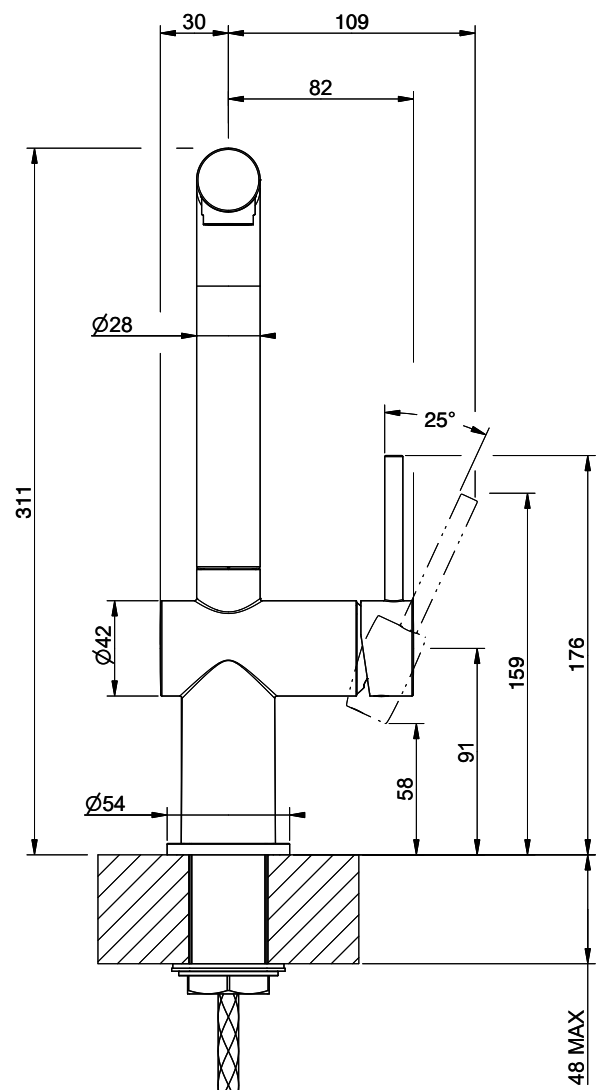

GESSI

AMBIANO 60480

MISCELATORE LAVELLO MONOCOMANDO DA PIANO

Formato **A4**

Dis.: GPF604800000A442

Gessi S.p.A. Parco Gessi, 13037 Serravalle Sesia (Vercelli) Italy Tel. 0039 0163 454111 Fax. 0039 0163 453150 www.gessi.com e-mail: gessi@gessi.it

This drawing by its legislation cannot be disclosed or reproduced without a written authorization released by GESSI S.p.A. - 2025 Copyright® GESSI S.p.A.