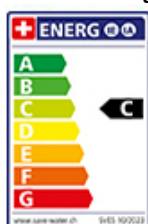

Braccio girevole

Superficie

Rivestimento con polvere nero, opaco

Prezzo in CHF

355.- IVA esclusa

Descrizione del prodotto

L'etichetta energia

**Raggio d'azione**

360°

Scario l/min (3 bar)

12.90 (l / min (3bar))

Getto d'acqua

Getto normale

Posizione di leva

A destra

Allacciamento dell'acqua