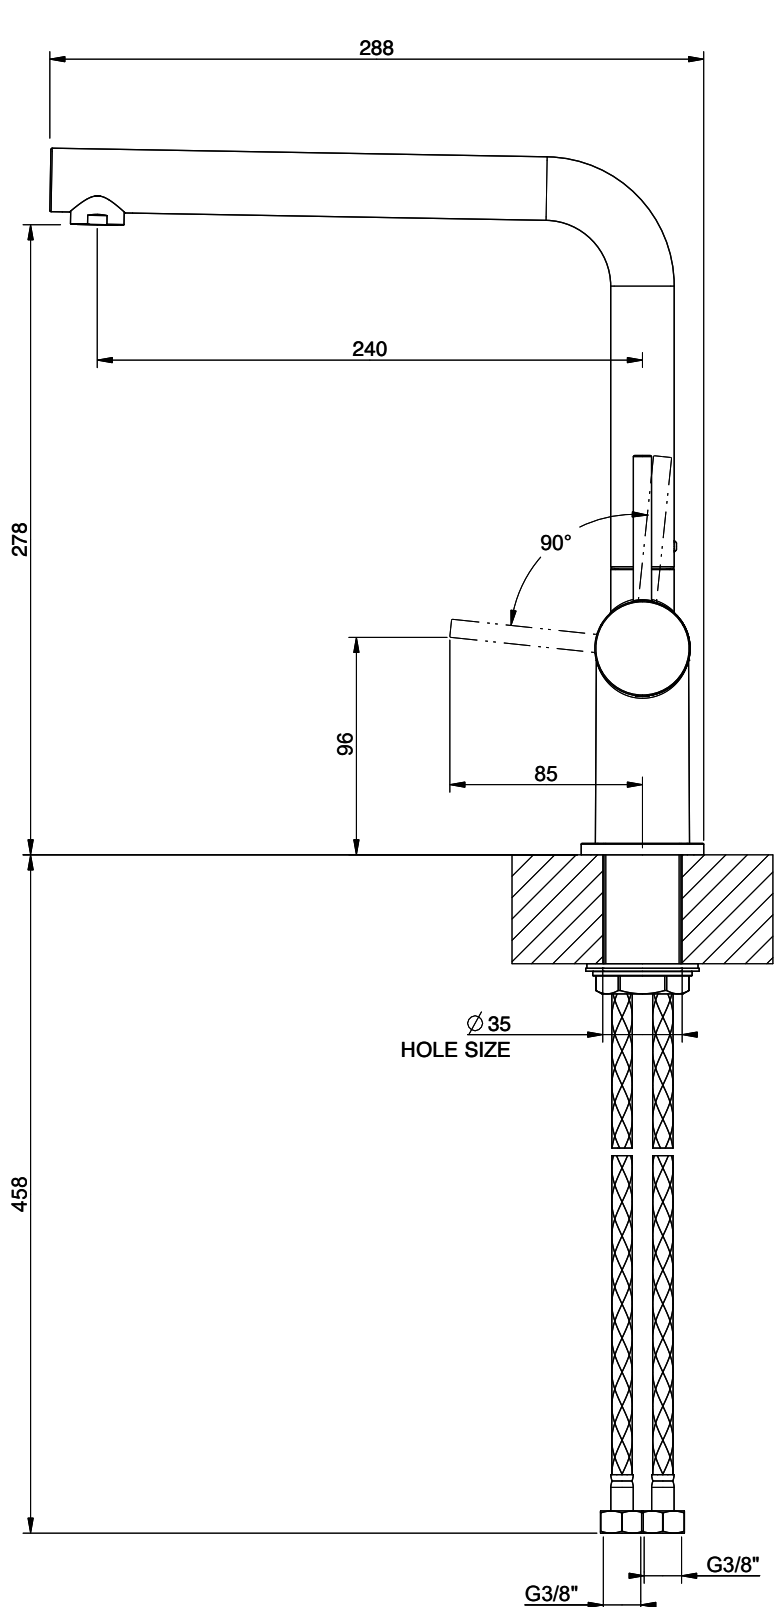

GESSI

AMBIANO 60480

MISCELATORE LAVELLO MONOCOMANDO DA PIANO

Formato **A4**

Dis.: GPF604800000A442

Gessi S.p.A. Parco Gessi, 13037 Serravalle Sesia (Vercelli) Italy Tel. 0039 0163 454111 Fax. 0039 0163 453150 www.gessi.com e-mail: gessi@gessi.it

This drawing by its legislation cannot be disclosed or reproduced without a written authorization released by GESSI S.p.A. - 2025 Copyright® GESSI S.p.A.