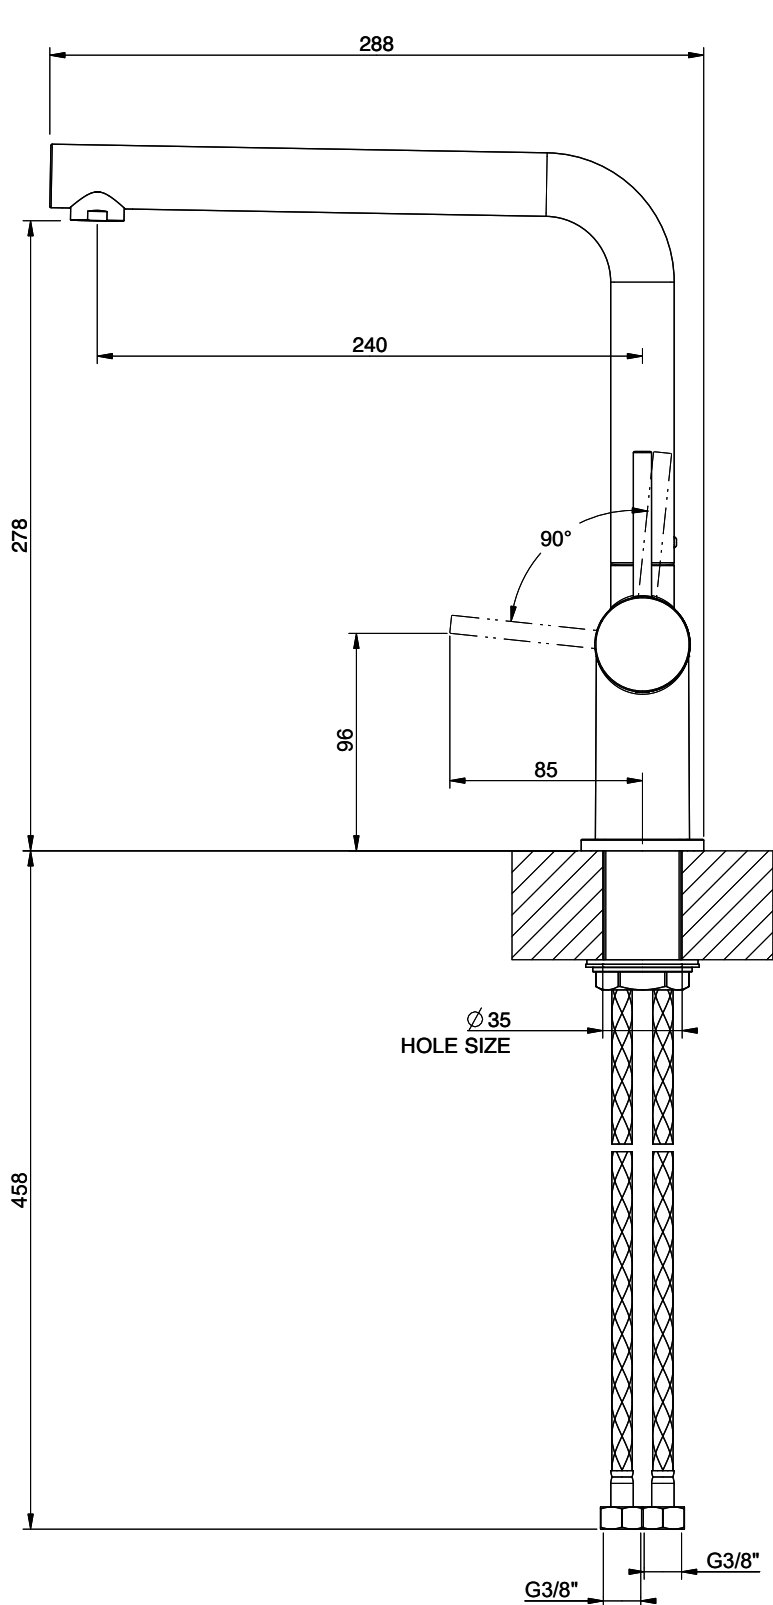

Suter Ambiano

[> Weblink](#)**Linea di modelli**

Suter Ambiano

Versione

Side Lever L

N. di articolo

40.003.053.00

Modello

360°

Scario l/min (3 bar)

12.90 (l / min (3bar))

Getto d'acqua

Getto normale

Posizione di leva

A destra

Allacciamento dell'acqua

Raccordi flessibili

Extra

Cartuccia a dischi ceramic

GESSI

AMBIANO 60480

MISCELATORE LAVELLO MONOCOMANDO DA PIANO

Formato

A4