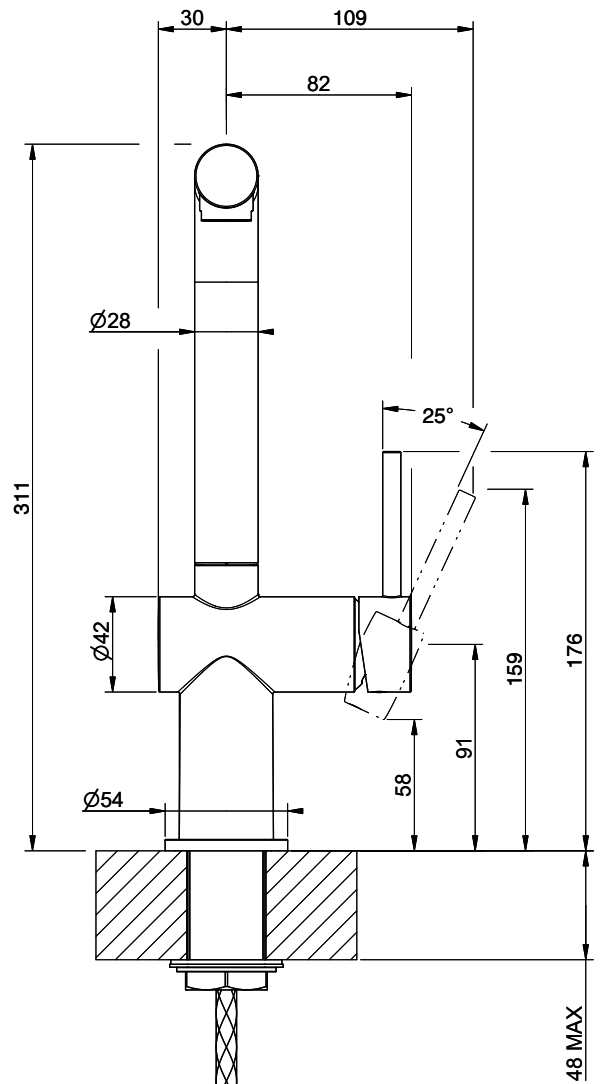

GESSI

AMBIANO 60480

MISCELATORE LAVELLO MONOCOMANDO DA PIANO

Formato

A4

Dis.: GPF604800000A442

Gessi S.p.A. Parco Gessi, 13037 Serravalle Sesia (Vercelli) Italy Tel. 0039 0163 454111 Fax. 0039 0163 453150 www.gessi.com e-mail: gessi@gessi.it

This drawing by its legislation cannot be disclosed or reproduced without a written authorization released by GESSI S.p.A. - 2025 Copyright® GESSI S.p.A.