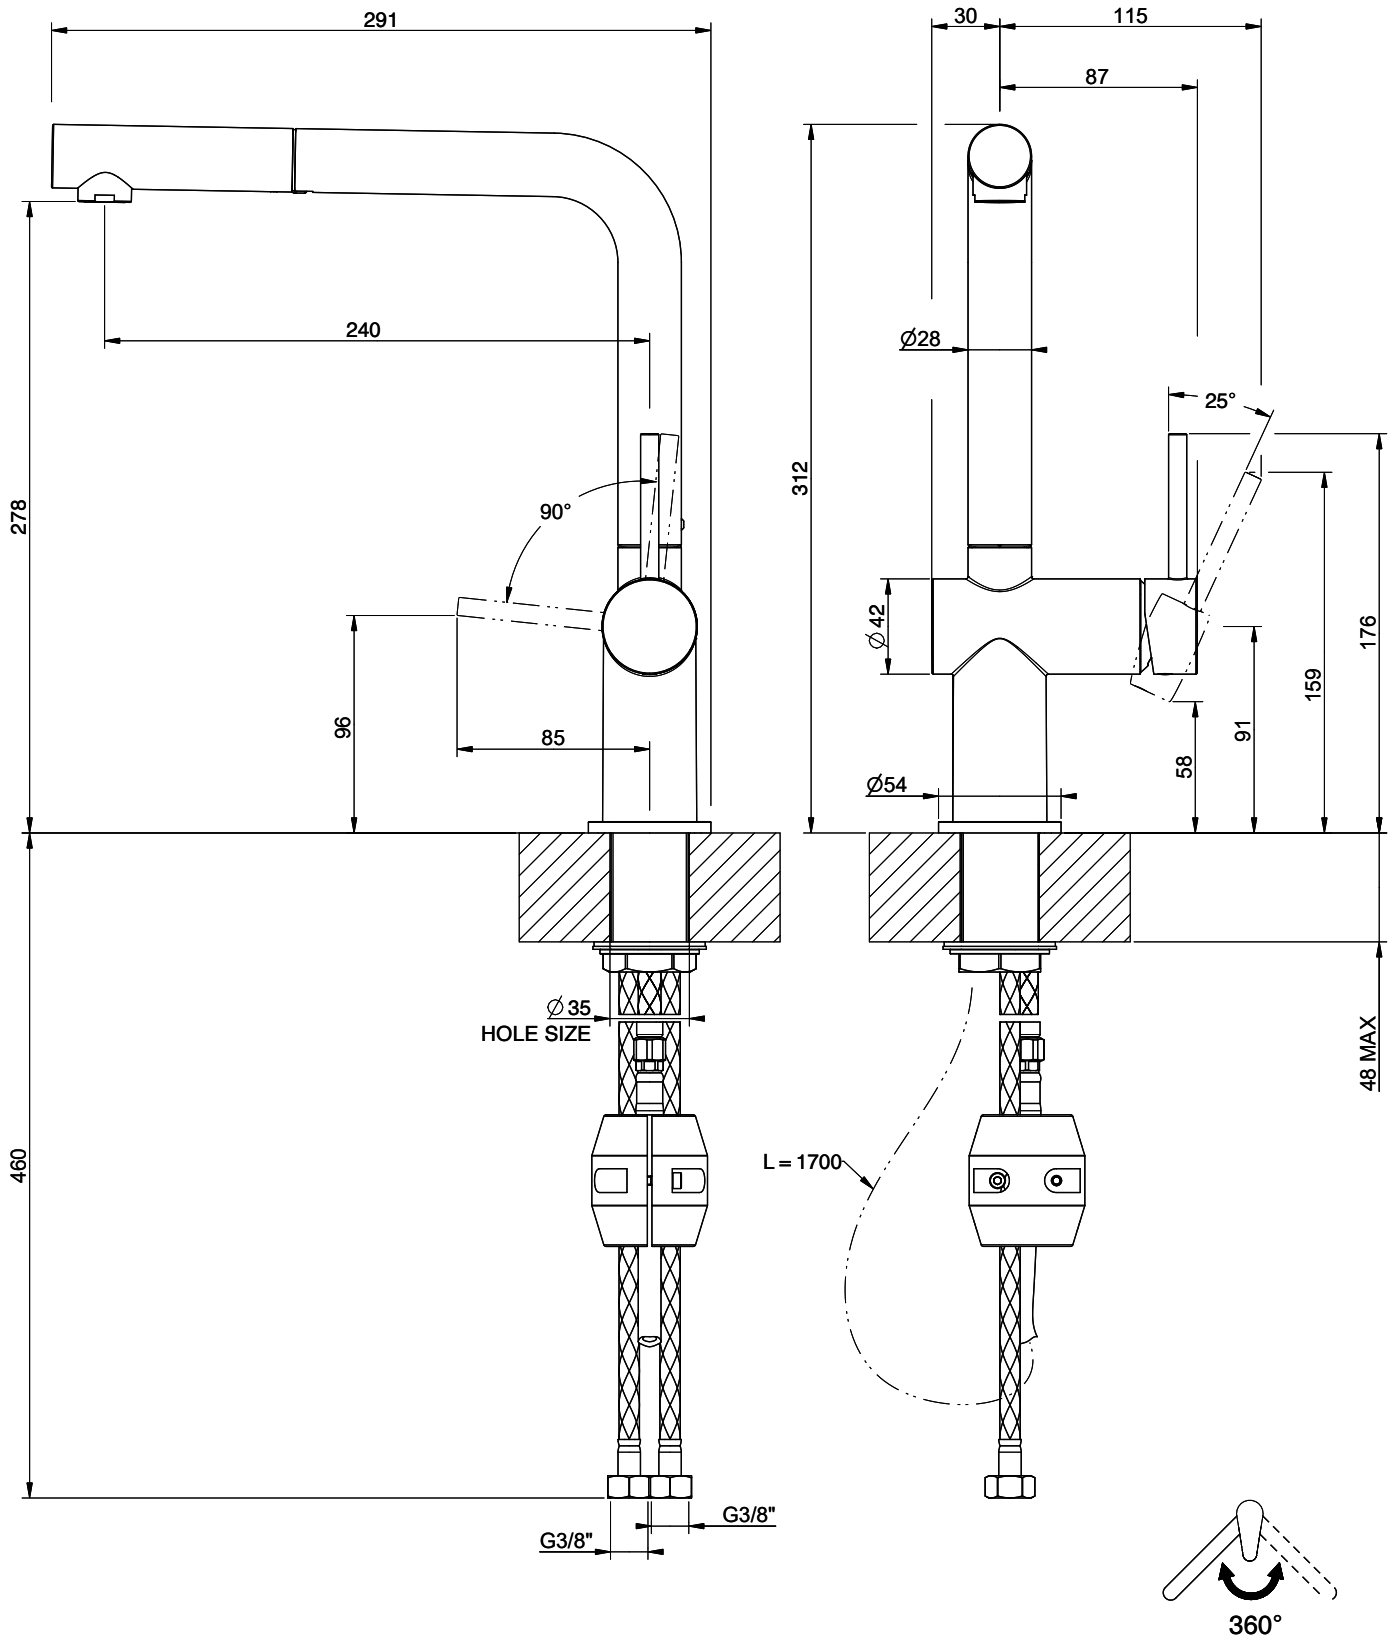

Suter Ambiano

[> Weblink](#)

Linea di modelli
Suter Ambiano

Versione
Side Lever L

N. di articolo
40.003.054.00

Modello
Boccaglio estraibile

Superficie
Cromato

Prezzo in CHF
325.- IVA esclusa

Descrizione del prodotto

L'etichetta energia

Raggio d'azione
360°

Scarico l/min (3 bar)
8.00 (l / min (3bar))

Getto d'acqua
Getto normale

Tipo di doccia
Doccia con flessibile in nylon

Posizione di leva
A destra

Allacciamento dell'acqua
Raccordi flessibili

Extra
Cartuccia a dischi ceramic

GESI

AMBIANO 60482

MISCELATORE LAVELLO MONOCOMANDO DOCCINO ESTRAIBILE DA PIANO

Formato

A4

Dis.: GPF6048200000A442