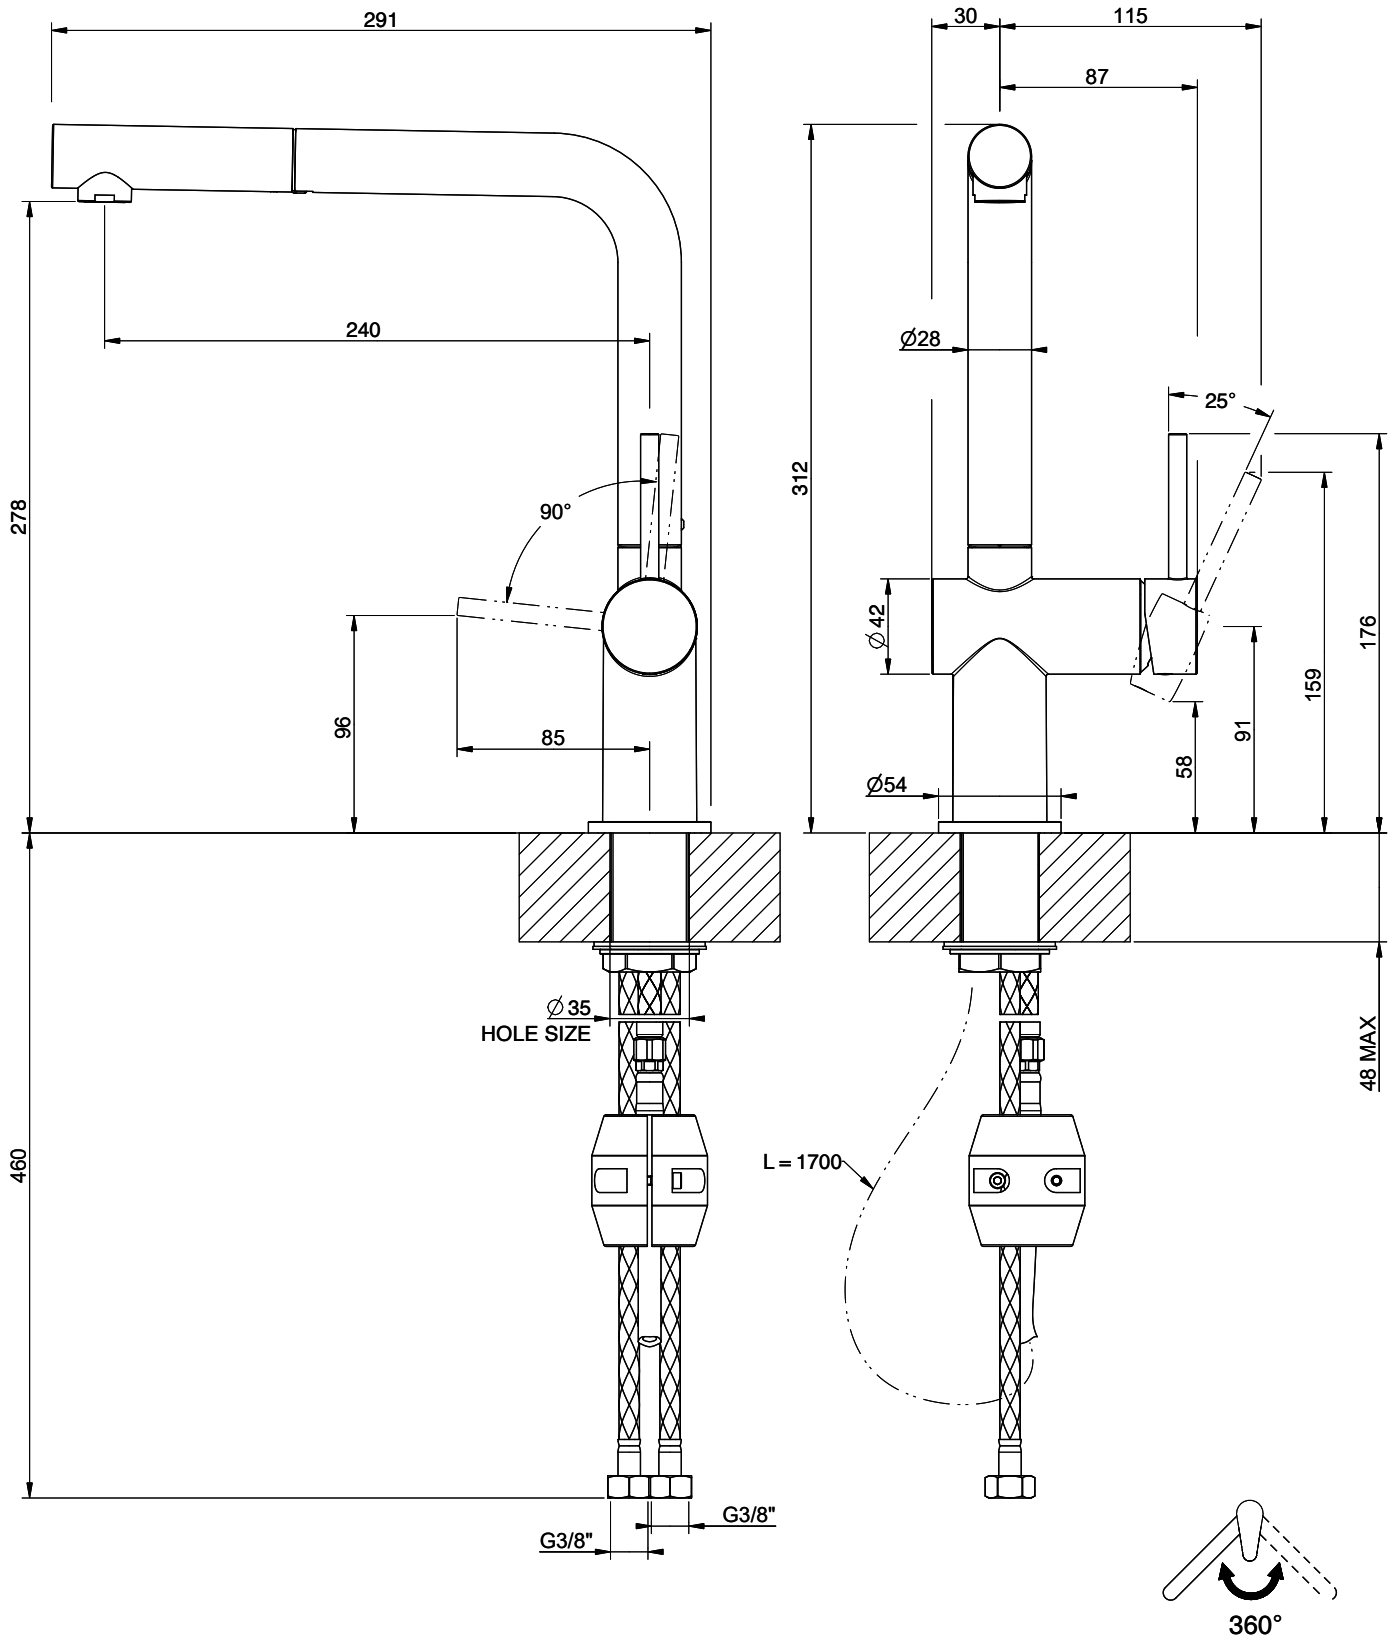

Suter Ambiano

[> Weblink](#)**Linea di modelli**

Suter Ambiano

Versione

Side Lever L

N. di articolo

40.003.055.00

Modello

360°

Scario l/min (3 bar)

8.00 (l / min (3bar))

Getto d'acqua

Getto normale

Tipo di doccia

Doccia con flessibile in nylon

Posizione di leva

A destra

Allacciamento dell'acqua

Raccordi flessibili

Extra

Cartuccia a dischi ceramic

GESI

AMBIANO 60482

MISCELATORE LAVELLO MONOCOMANDO DOCCINO ESTRAIBILE DA PIANO