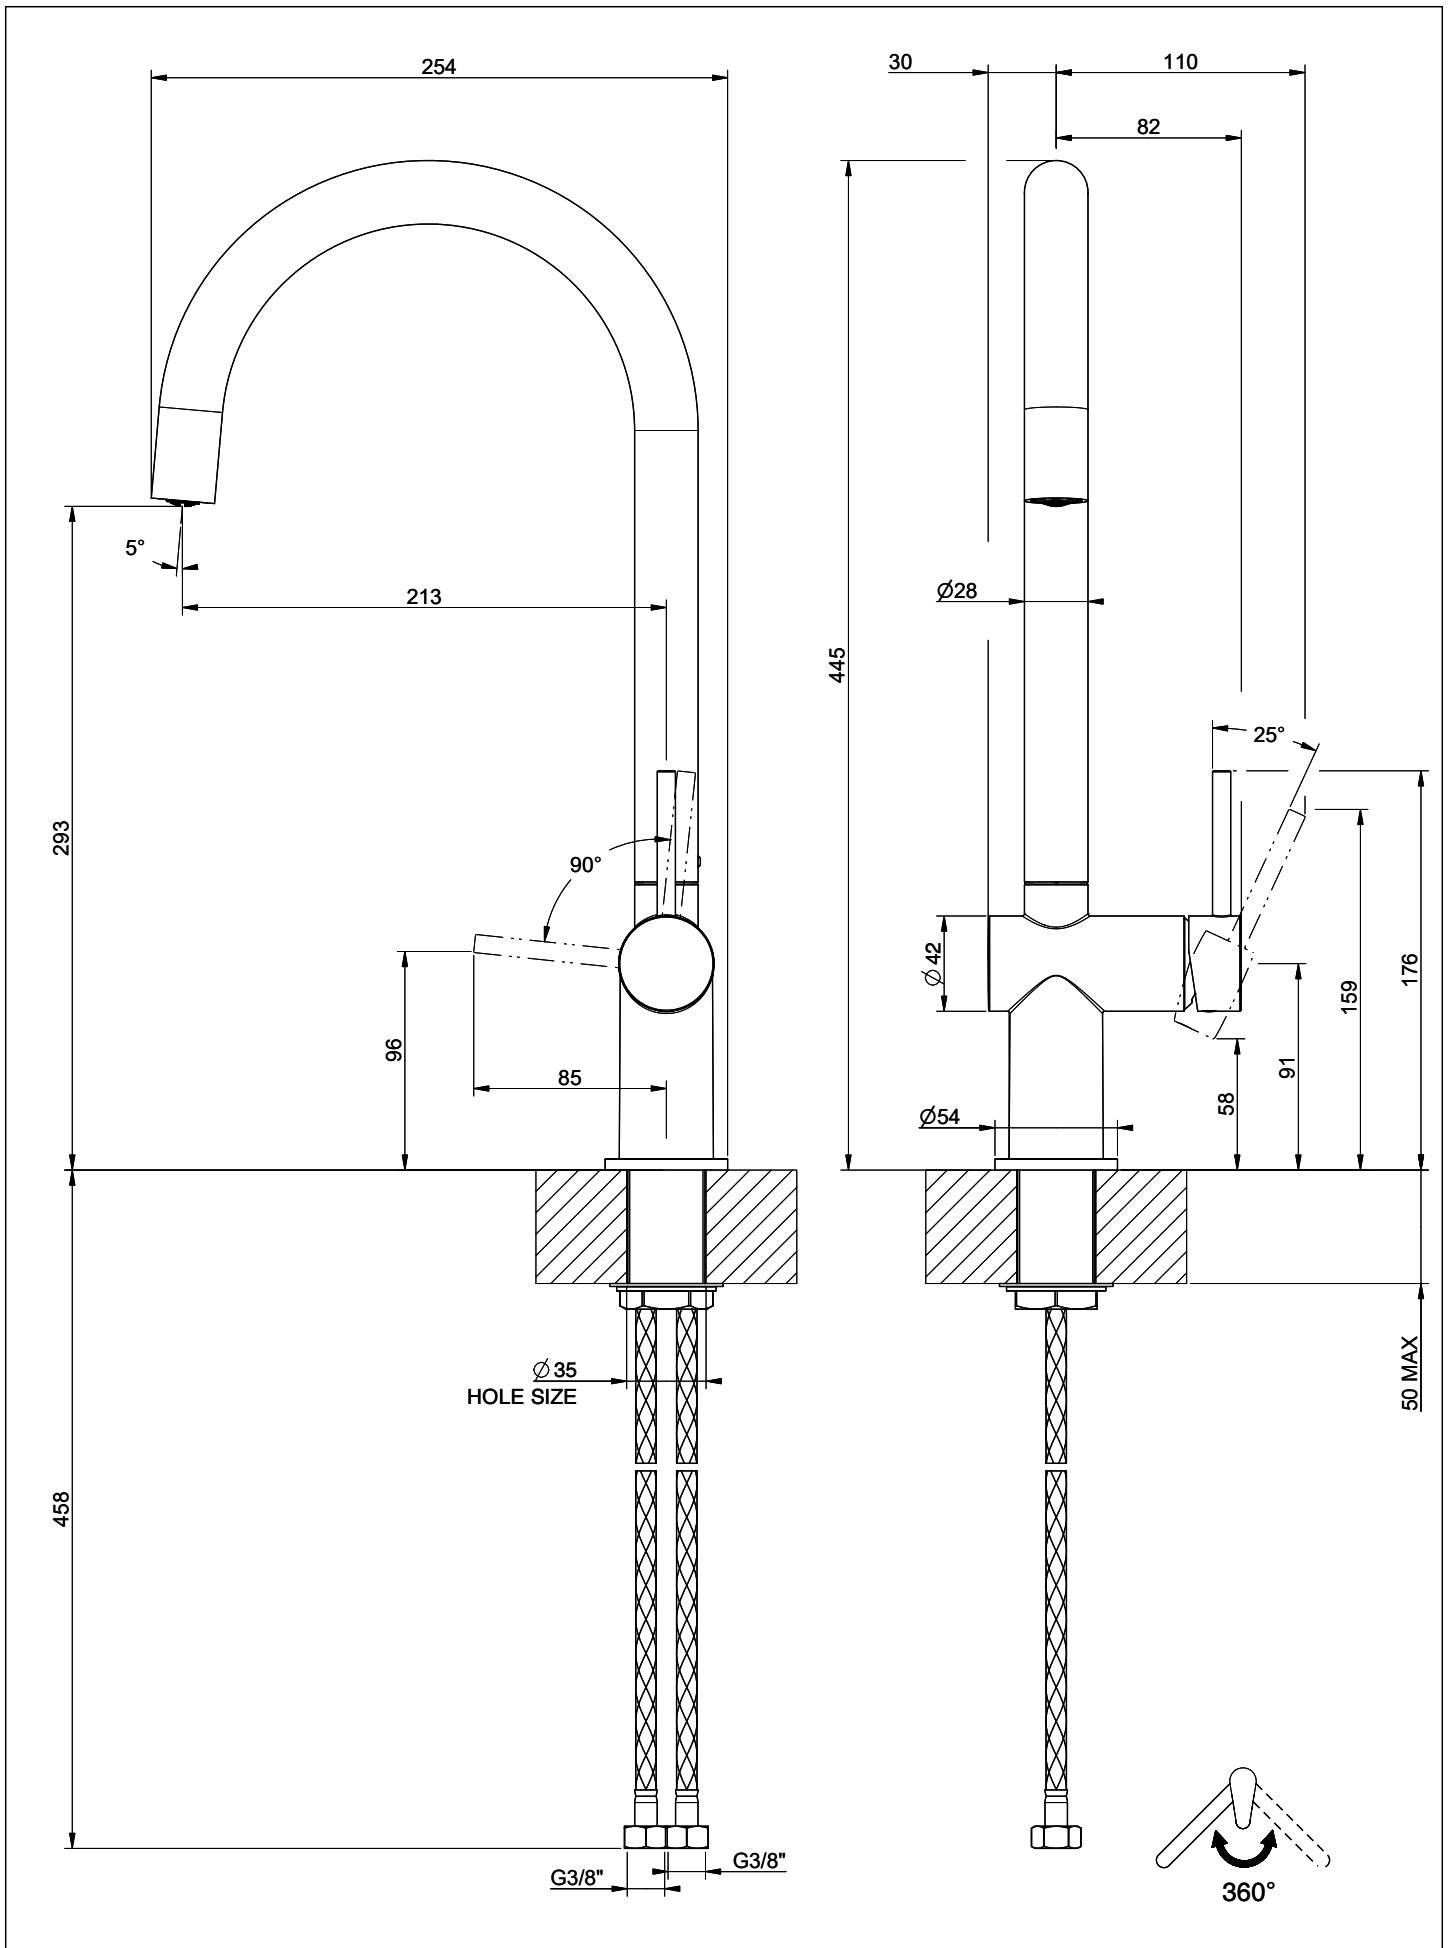

Suter Ambiano

[> Weblink](#)**Linea di modelli**

Suter Ambiano

Versione

Side Lever C

N. di articolo

40.003.057.00

Modello

360°

Scario l/min (3 bar)

11.00 (l / min (3bar))

Getto d'acqua

Getto normale

Posizione di leva

A destra

Allacciamento dell'acqua

Raccordi flessibili

Extra

Cartuccia a dischi ceramic

GESSI

AMBIANO 60484

MISCELATORE LAVELLO MONOCOMANDO DA PIANO

Formato

A4