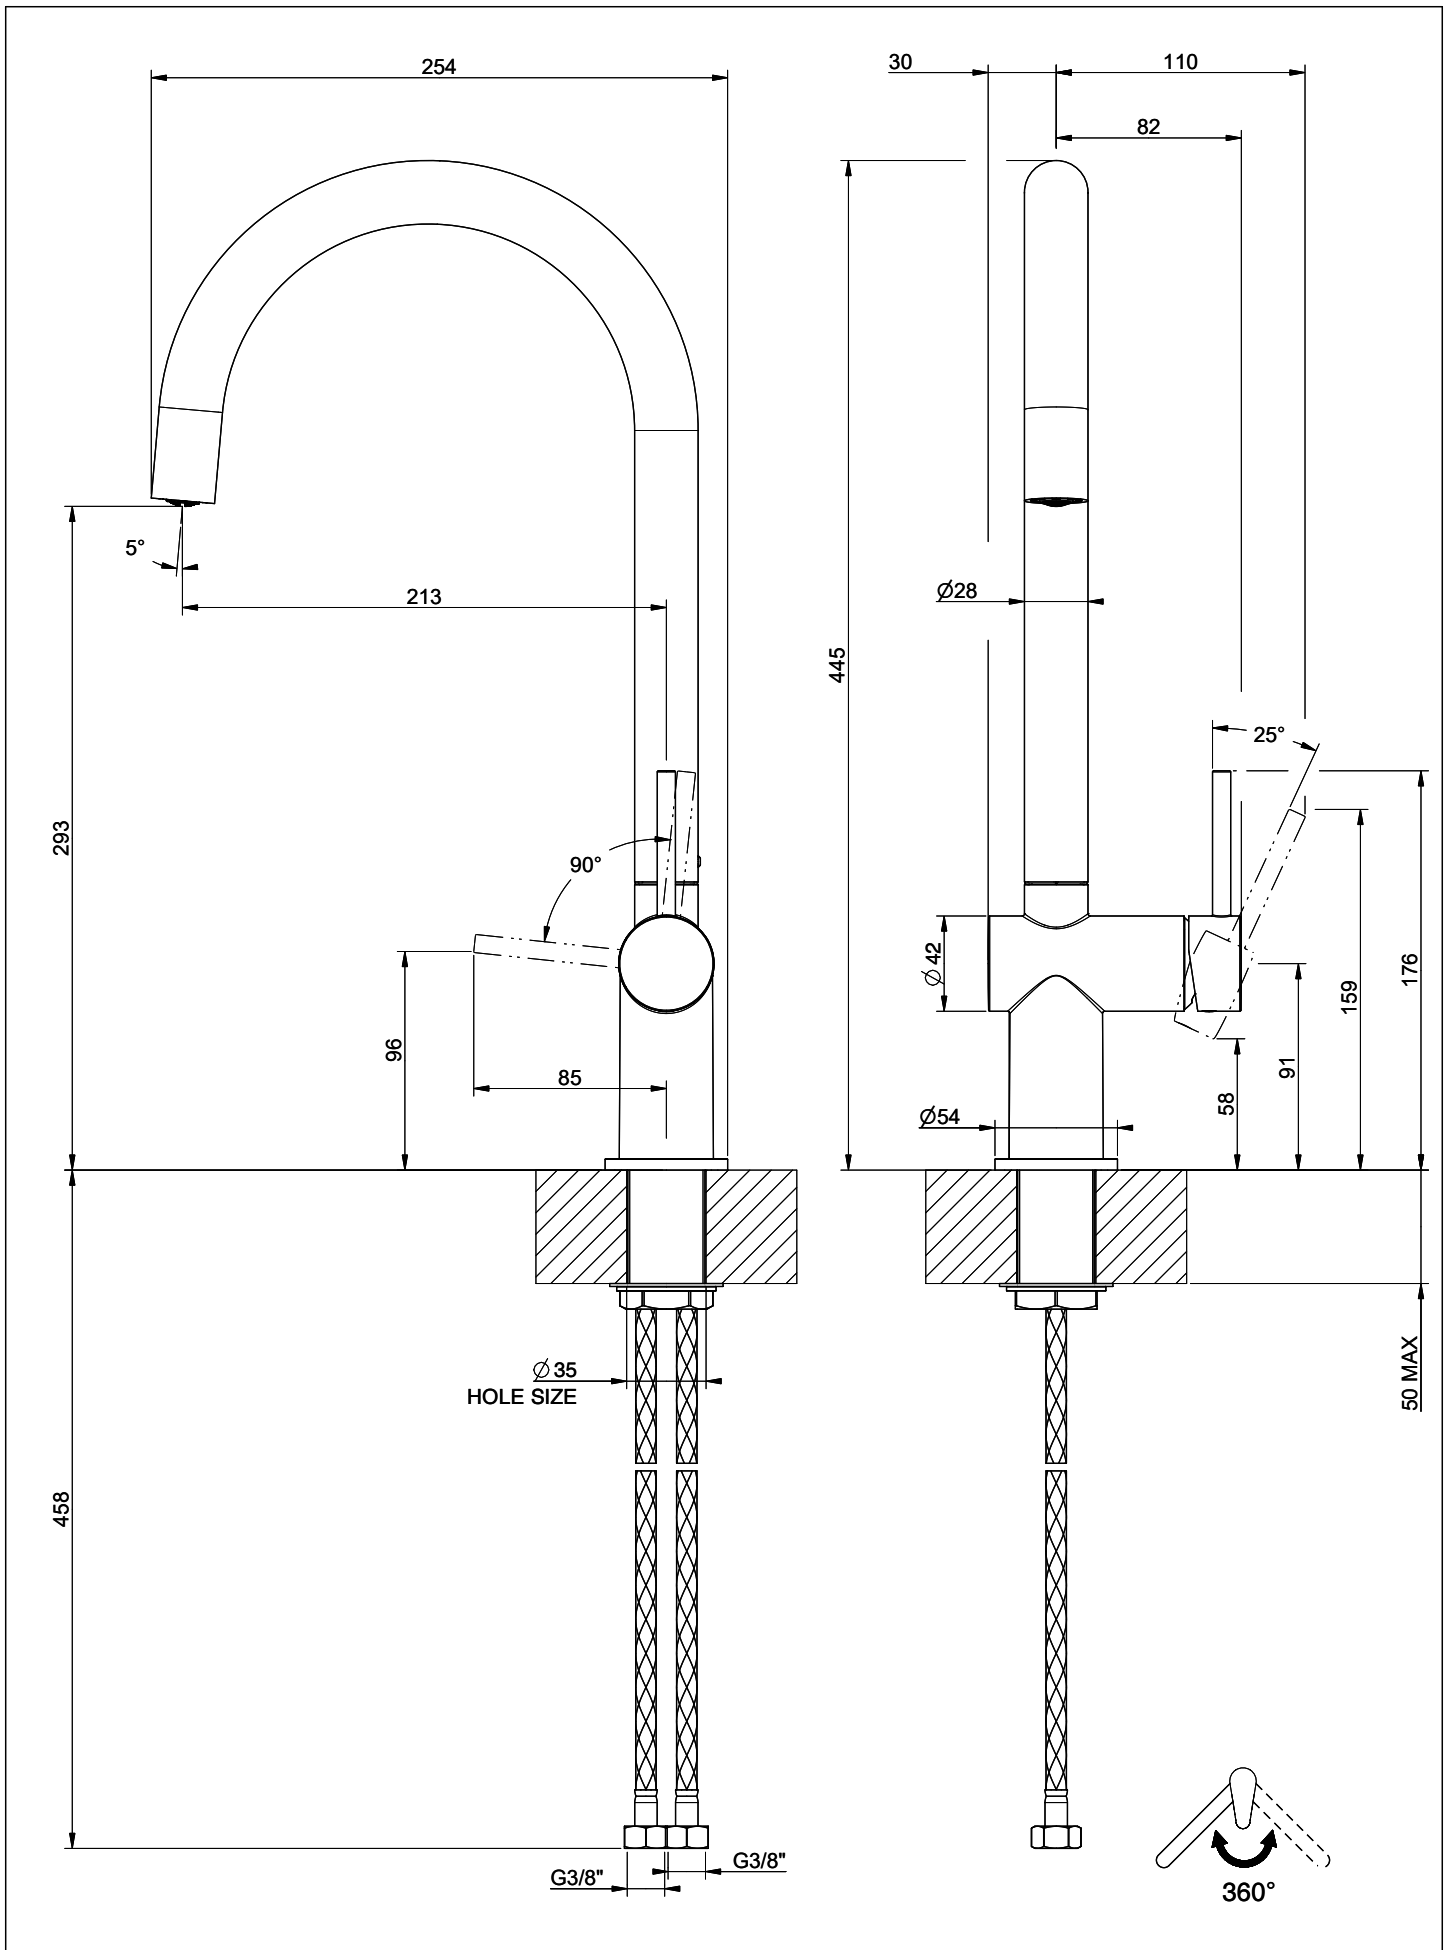

## Suter Ambiano

[> Weblink](#)**Linea di modelli**

Suter Ambiano

**Versione**

Side Lever C

**N. di articolo**

40.003.058.00

**Modello**

## L'etichetta energia

**Raggio d'azione**

360°

**Scario l/min (3 bar)**

11.00 (l / min (3bar))

**Getto d'acqua**

Getto normale

**Posizione di leva**