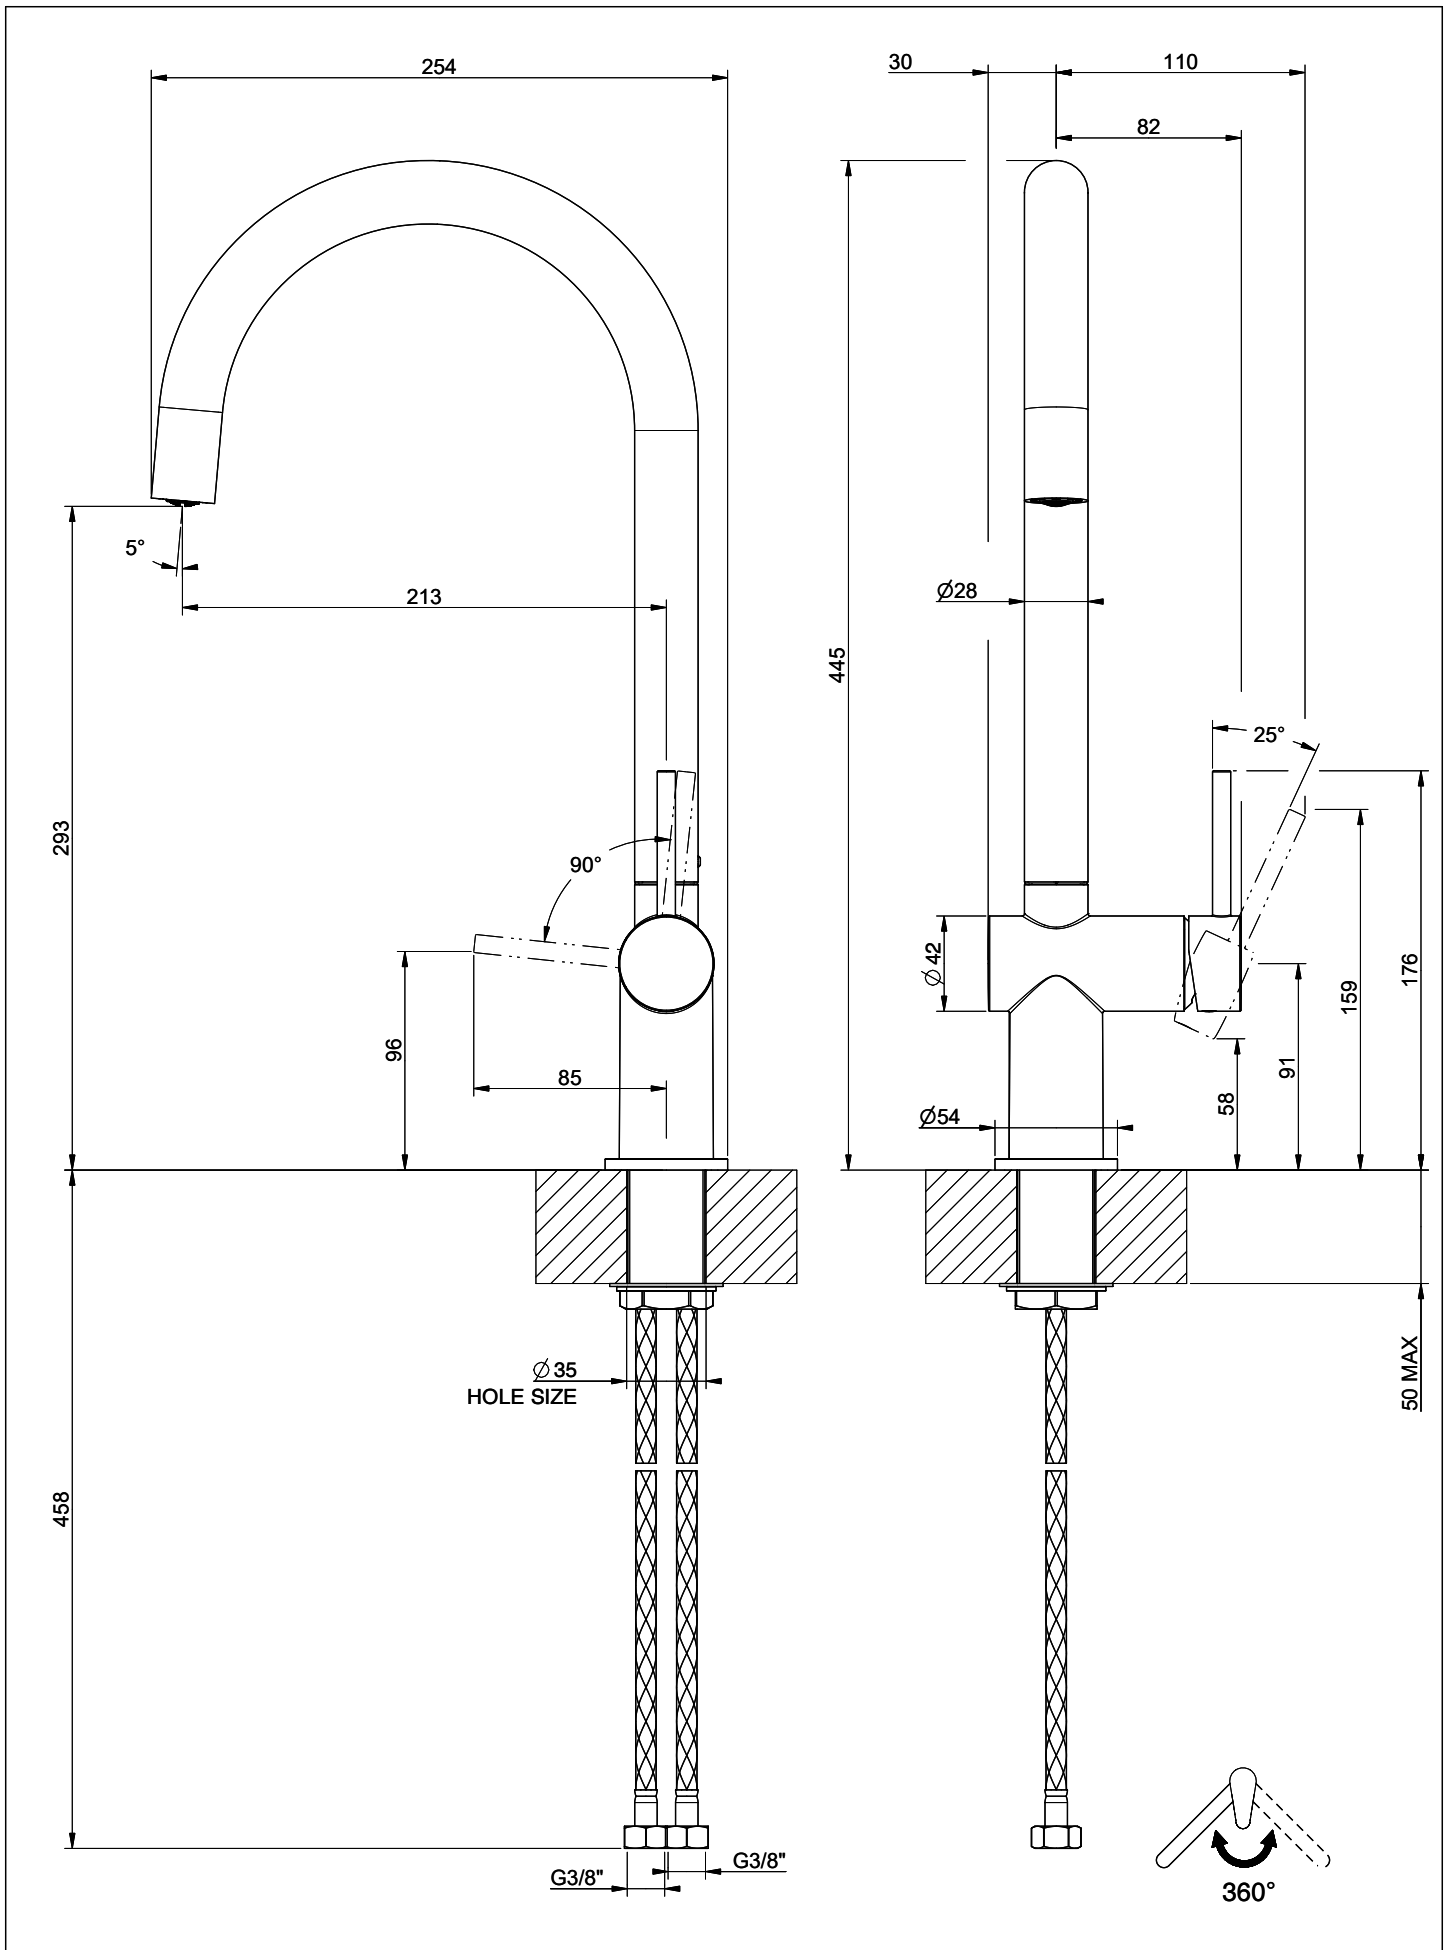

Suter Ambiano

[> Weblink](#)**Linea di modelli**

Suter Ambiano

Versione

Side Lever C

N. di articolo

40.003.058.00

Modello

360°

Scario l/min (3 bar)

11.00 (l / min (3bar))

Getto d'acqua

Getto normale

Posizione di leva

A destra

Allacciamento dell'acqua

Raccordi flessibili

Extra

Cartuccia a dischi ceramic

GESSI

AMBIANO 60484

MISCELATORE LAVELLO MONOCOMANDO DA PIANO

Formato

A4