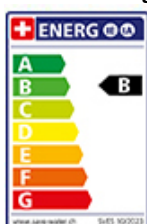

## L'etichetta energia

**Raggio d'azione**

360°

**Scario l/min (3 bar)**

11.00 (l / min (3bar))

**Getto d'acqua**

Getto normale

**Posizione di leva**