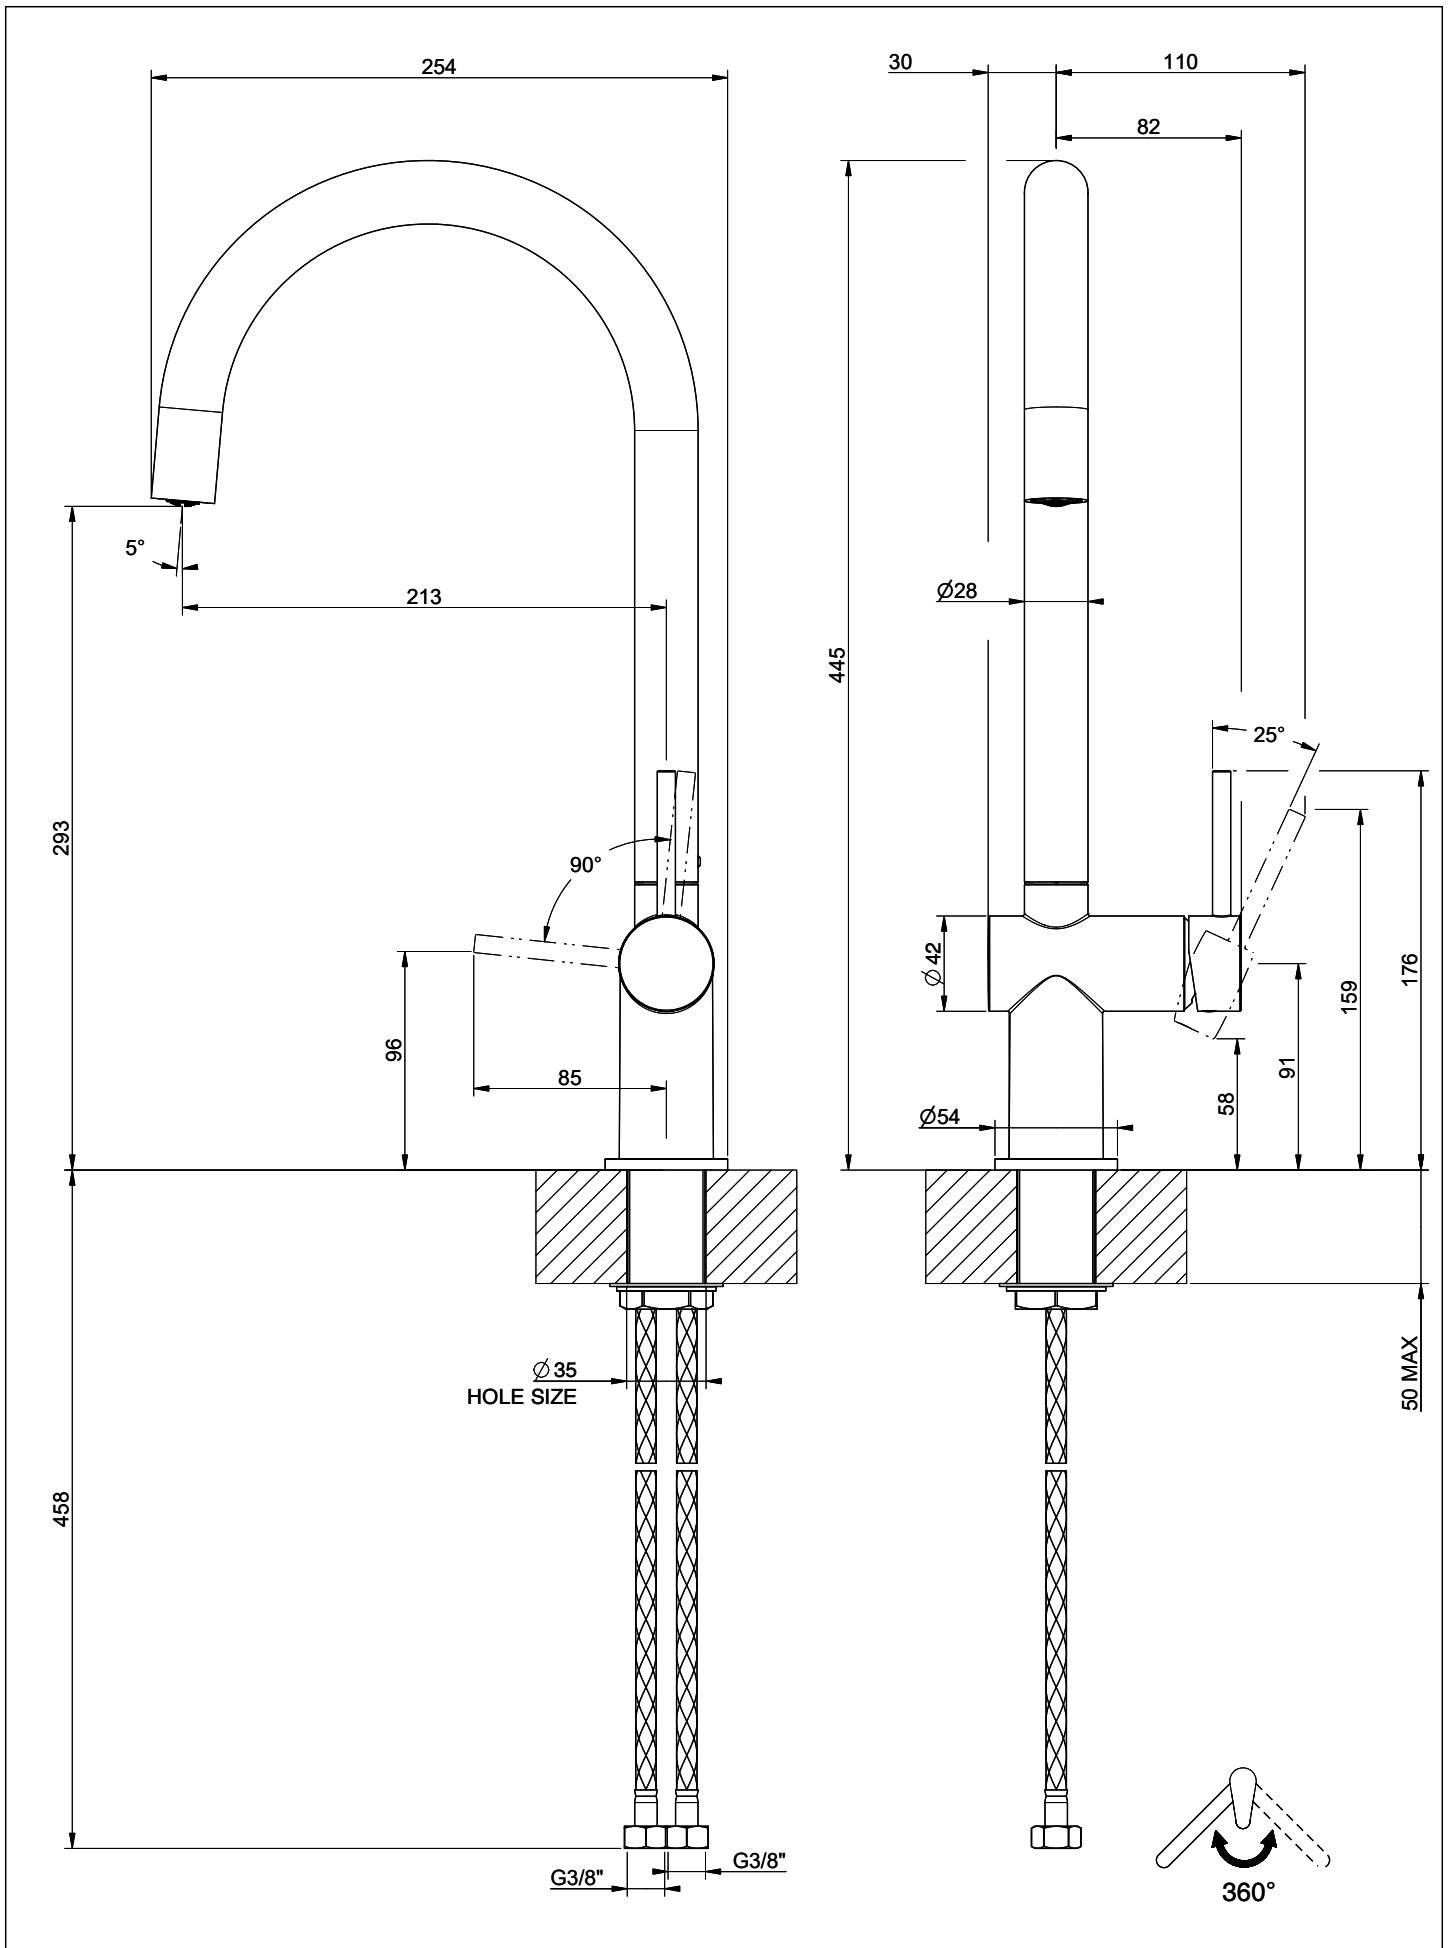

## Suter Ambiano

[> Weblink](#)**Linea di modelli**

Suter Ambiano

**Versione**

Side Lever C

**N. di articolo**

40.003.059.00

**Modello**

## L'etichetta energia

**Raggio d'azione**

360°

**Scario l/min (3 bar)**

11.00 (l / min (3bar))

**Getto d'acqua**

Getto normale

**Posizione di leva**

A destra

**Allacciamento dell'acqua**

Raccordi flessibili

**Extra**

Cartuccia a dischi ceramic

**GESSI**

**AMBIANO 60484**

MISCELATORE LAVELLO MONOCOMANDO DA PIANO