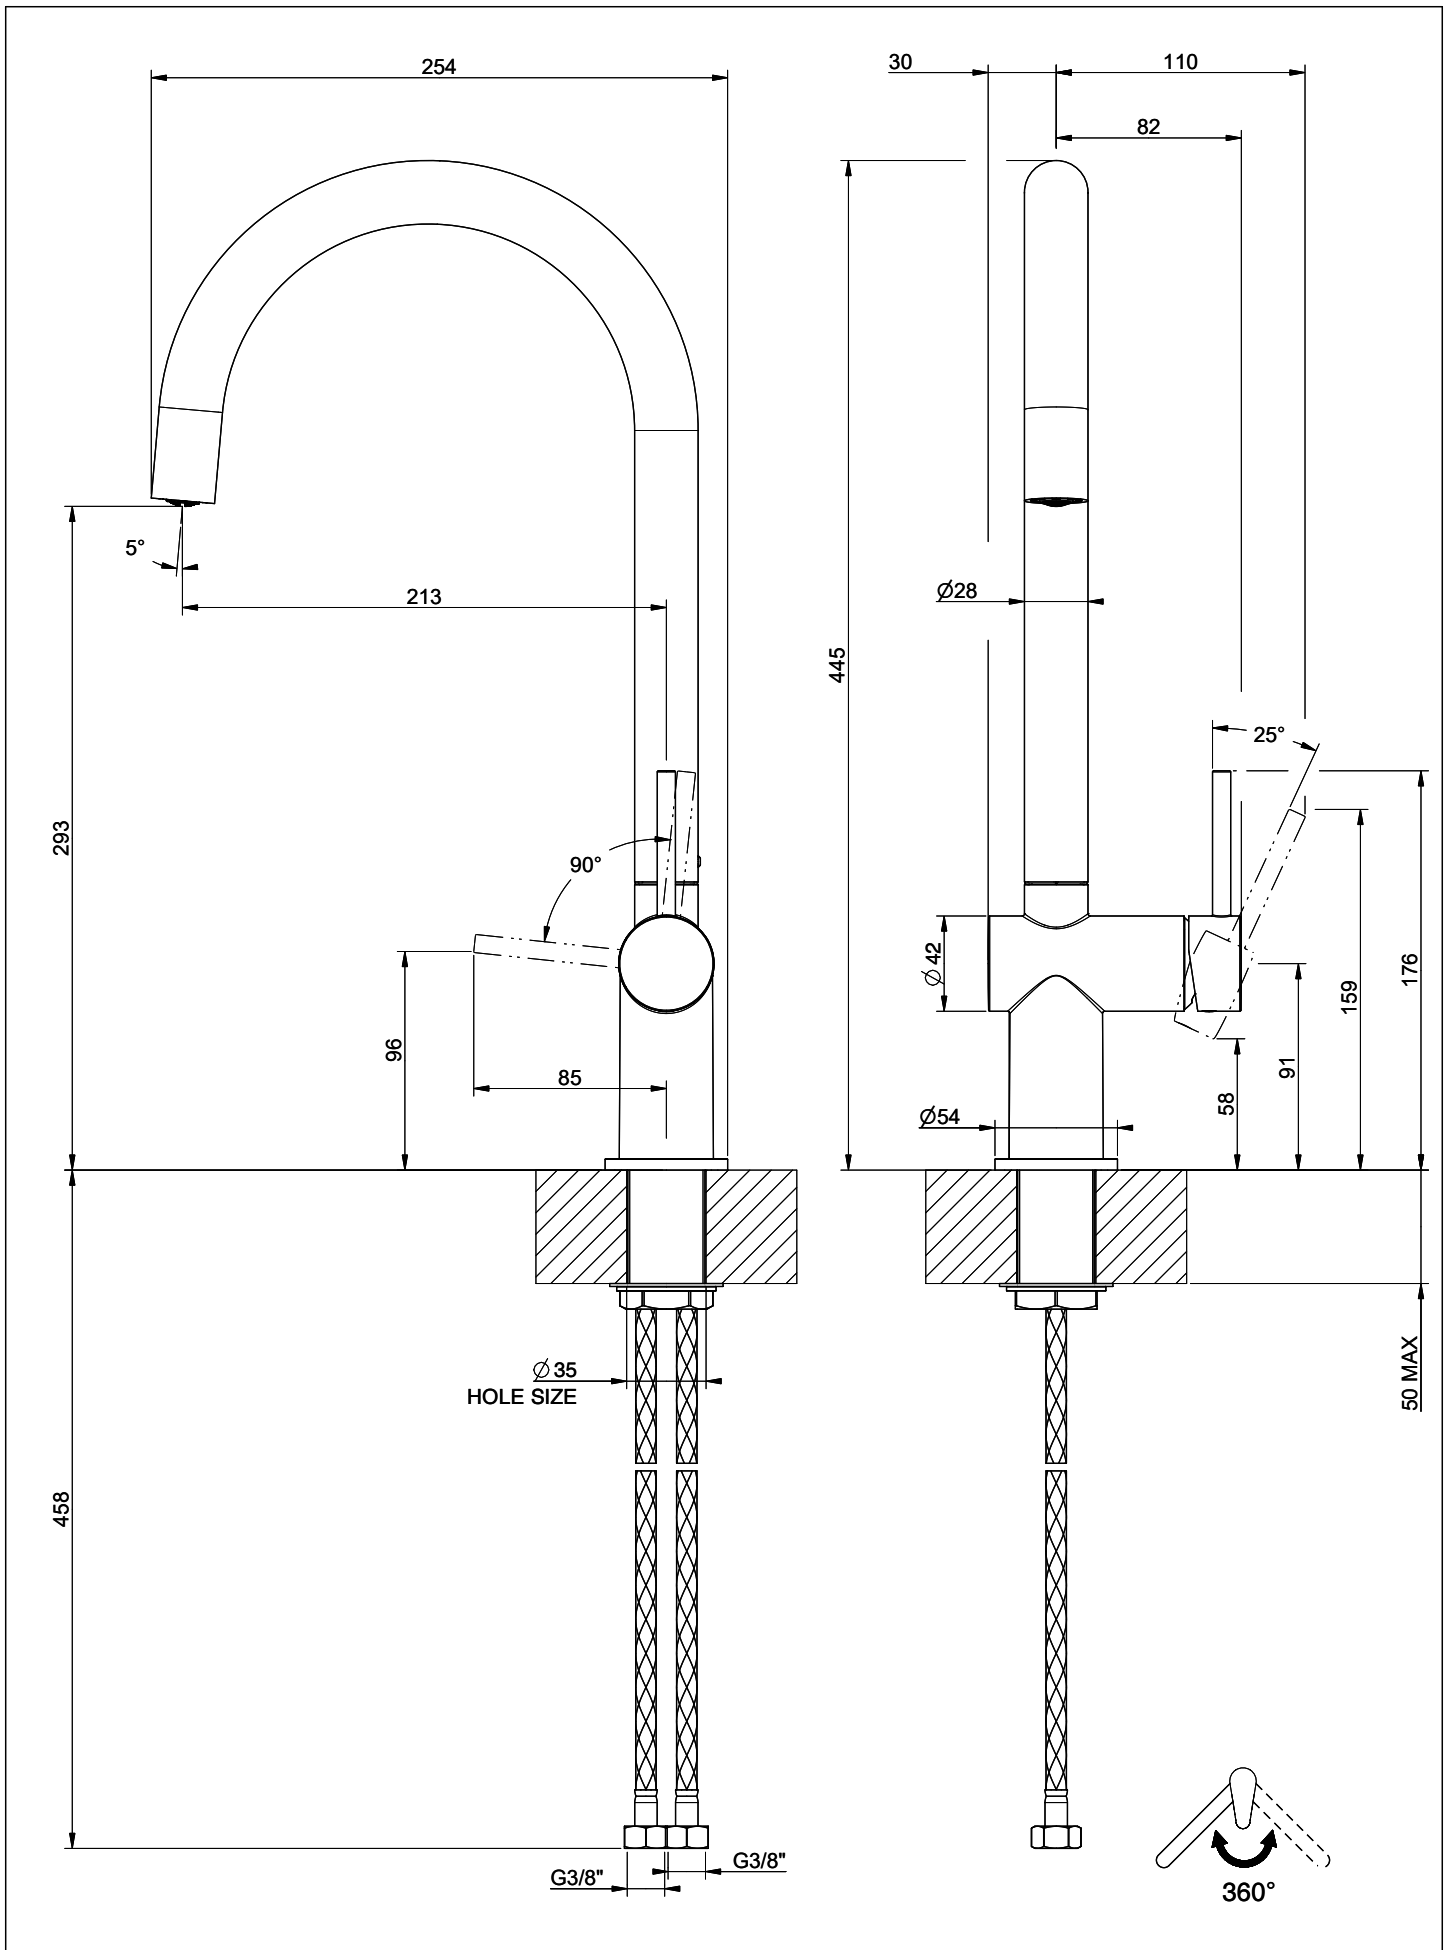

Suter Ambiano

[> Weblink](#)**Linea di modelli**

Suter Ambiano

Versione

Side Lever C

N. di articolo

40.003.059.00

Modello

360°

Scario l/min (3 bar)

11.00 (l / min (3bar))

Getto d'acqua

Getto normale

Posizione di leva

A destra

Allacciamento dell'acqua

Raccordi flessibili

Extra

Cartuccia a dischi ceramic

GESSI

AMBIANO 60484

MISCELATORE LAVELLO MONOCOMANDO DA PIANO

Formato

A4