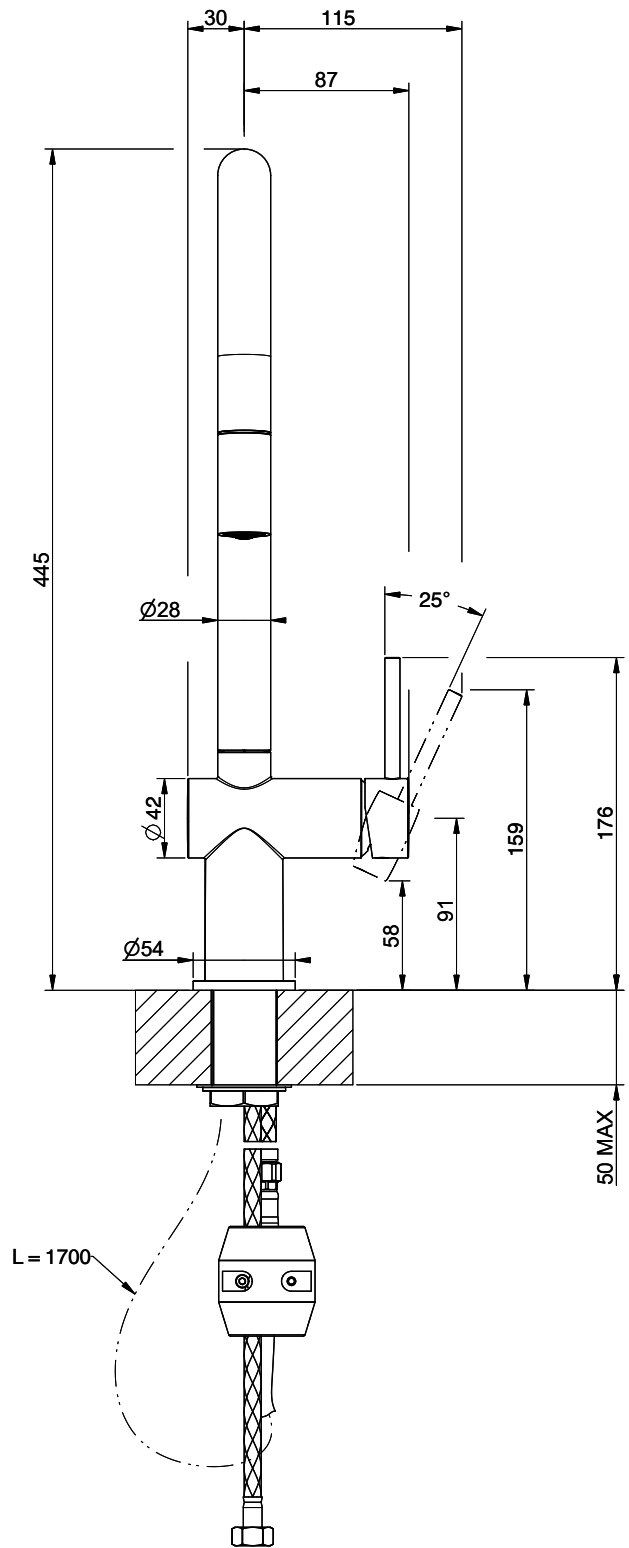

## Suter Ambiano

[> Weblink](#)**Linea di modelli**

Suter Ambiano

**Versione**

Side Lever C

**N. di articolo**

40.003.060.00

**Modello**

## L'etichetta energia

**Raggio d'azione**

360°

**Scarico l/min (3 bar)**

8.00 (l / min (3bar))

**Getto d'acqua**

Getto normale

**Tipo di doccia**

Doccia con flessibile in nylon

**Posizione di leva**

A destra

**Allacciamento dell'acqua**

Raccordi flessibili

**Extra**

Cartuccia a dischi ceramic

**GESSI**