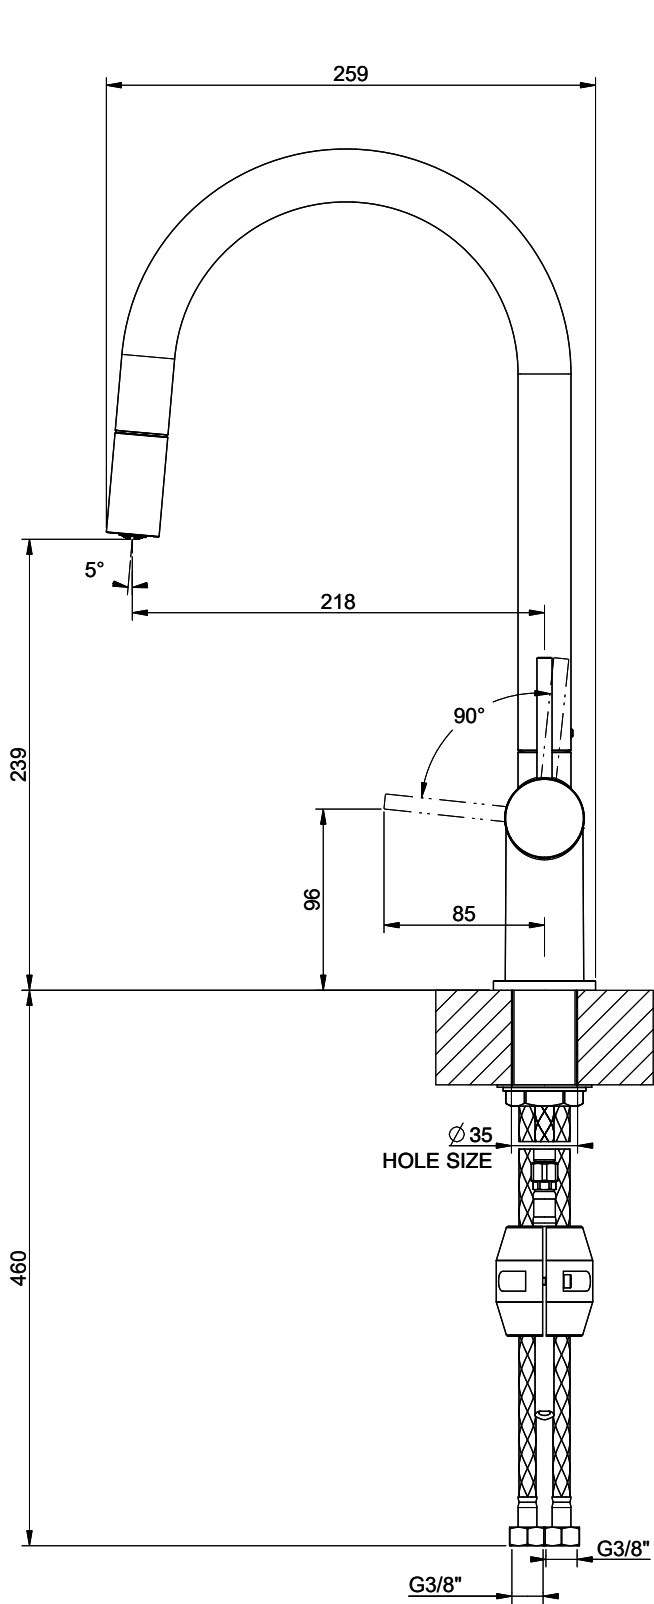

## Suter Ambiano

[> Weblink](#)**Linea di modelli**

Suter Ambiano

**Versione**

Side Lever C

**N. di articolo**

40.003.060.00

**Modello**

## L'etichetta energia

**Raggio d'azione**

360°

**Scarico l/min (3 bar)**

8.00 (l / min (3bar))

**Getto d'acqua**

Getto normale

**Tipo di doccia**

Doccia con flessibile in nylon

**Posizione di leva**

A destra

**Allacciamento dell'acqua**

Raccordi flessibili

**Extra**

Cartuccia a dischi ceramic

**GESSI**