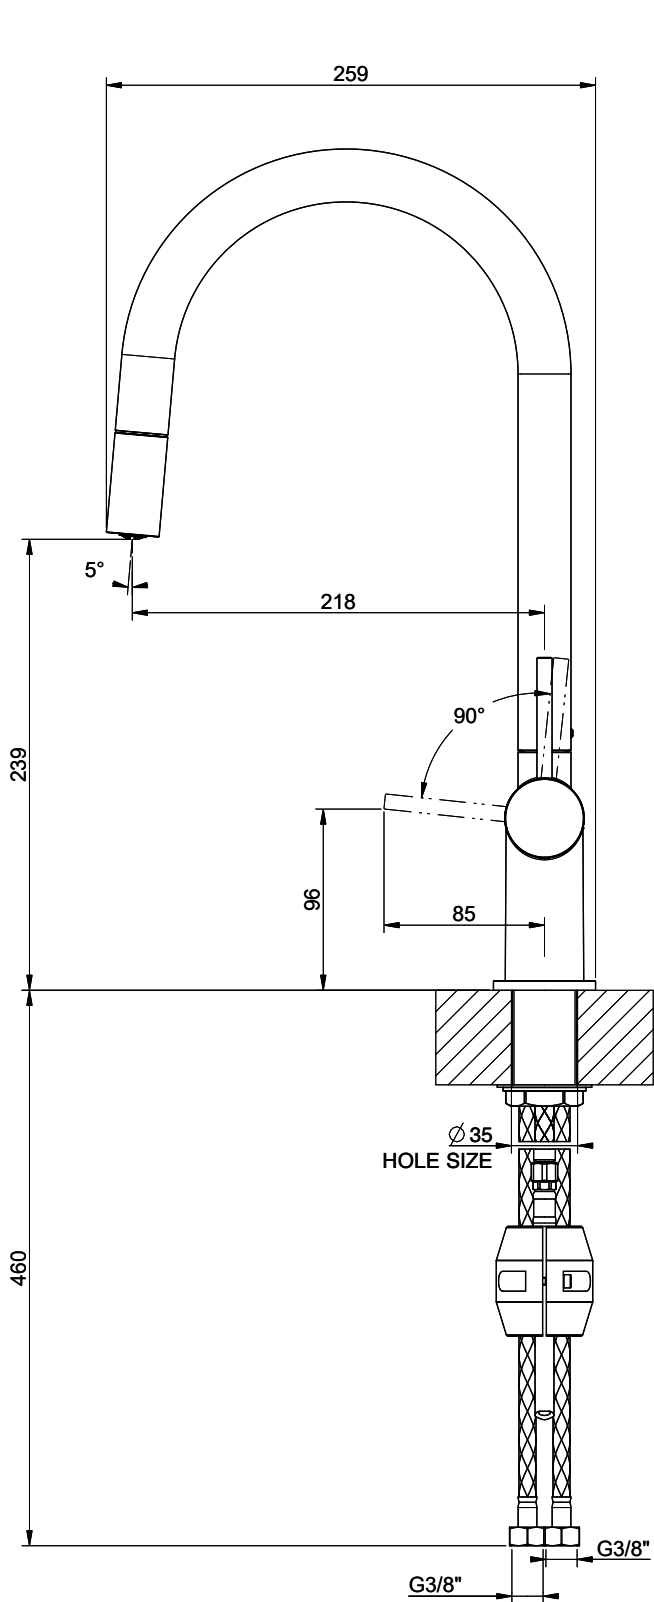

GESI

AMBIANO 60486

MISCELATORE LAVELLO MONOCOMANDO DOCCINO ESTRAIBILE DA PIANO

Formato

A4

Dis.: GPF604860000A442

Gessi S.p.A. Parco Gessi, 13037 Serravalle Sesia (Vercelli) Italy Tel. 0039 0163 454111 Fax. 0039 0163 453150 www.gessi.com e-mail: gessi@gessi.it

This drawing by its legislation cannot be disclosed or reproduced without a written authorization released by GESSI S.p.A. - 2025 Copyright® GESSI S.p.A.