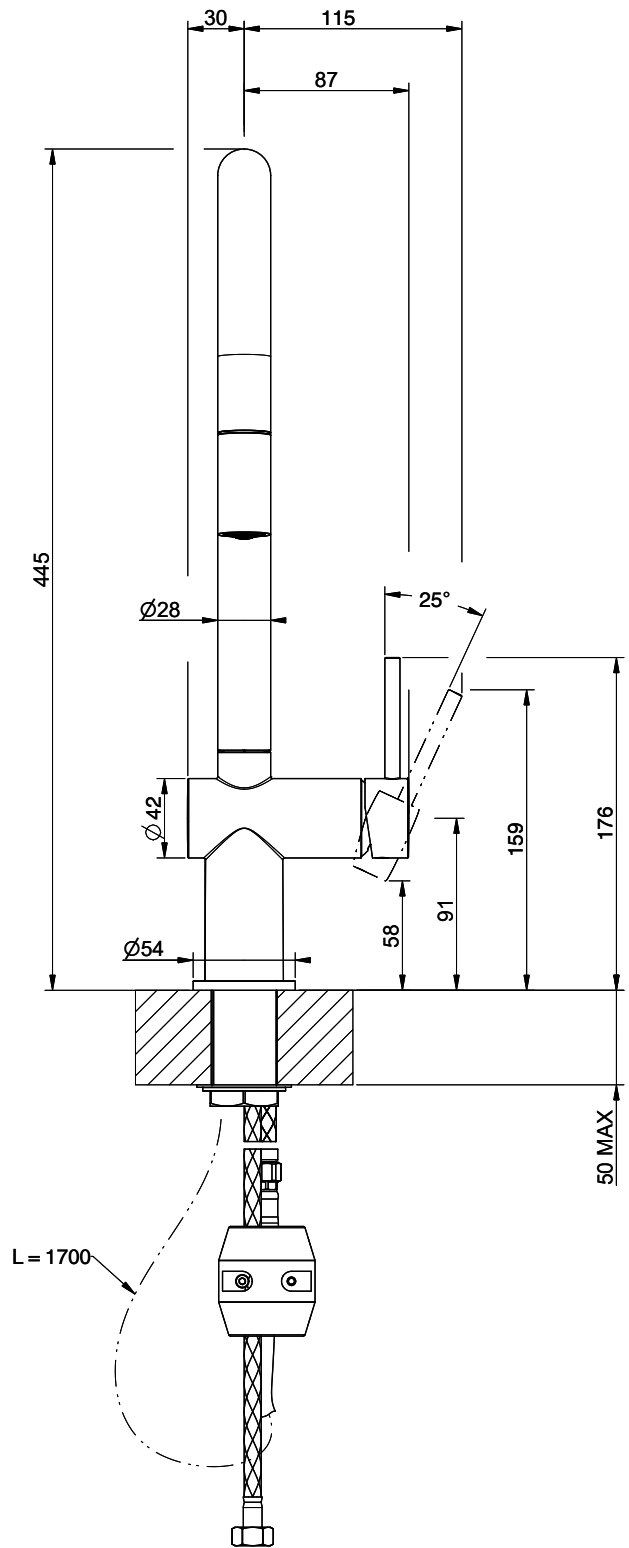

Suter Ambiano

[> Weblink](#)**Linea di modelli**

Suter Ambiano

Versione

Side Lever C

N. di articolo

40.003.060.00

Modello

360°

Scarico l/min (3 bar)

8.00 (l / min (3bar))

Getto d'acqua

Getto normale

Tipo di doccia

Doccia con flessibile in nylon

Posizione di leva

A destra

Allacciamento dell'acqua

Raccordi flessibili

Extra

Cartuccia a dischi ceramic

GESSI

AMBIANO 60486

MISCELATORE LAVELLO MONOCOMANDO DOCCINO ESTRAIBILE DA PIANO