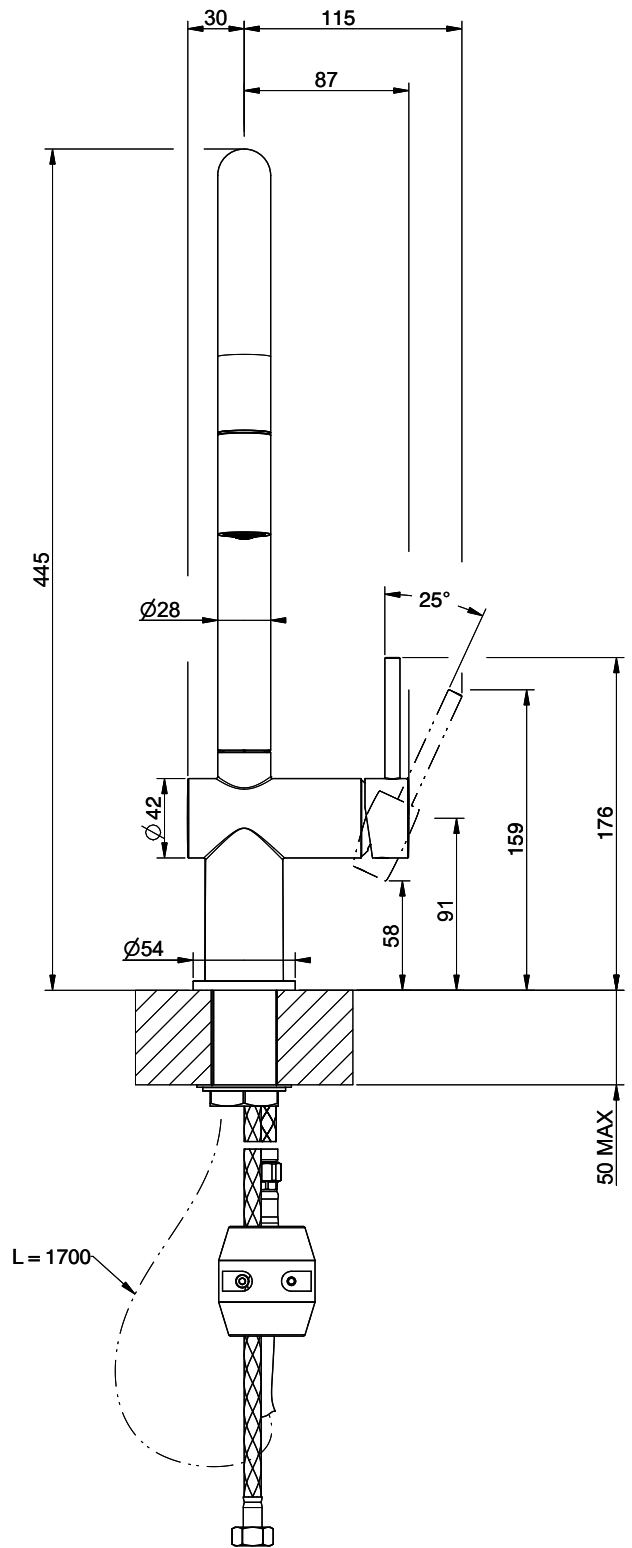

Suter Ambiano

[> Weblink](#)**Linea di modelli**

Suter Ambiano

Versione

Side Lever C

N. di articolo

40.003.060.00

Modello

360°

Scarico l/min (3 bar)

8.00 (l / min (3bar))

Getto d'acqua

Getto normale

Tipo di doccia

Doccia con flessibile in nylon

Posizione di leva

A destra

Allacciamento dell'acqua

Raccordi flessibili

Extra

Cartuccia a dischi ceramic

GESI

AMBIANO 60486

MISCELATORE LAVELLO MONOCOMANDO DOCCINO ESTRAIBILE DA PIANO