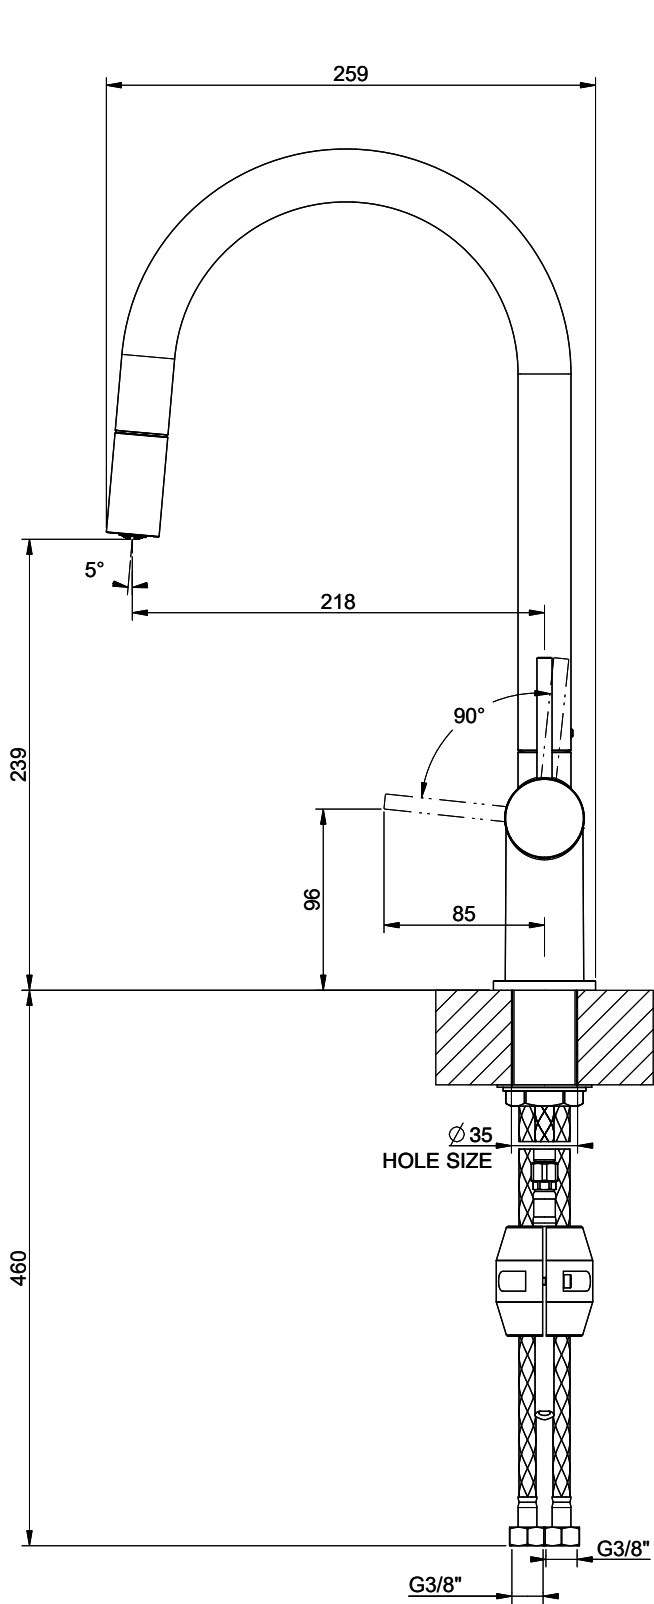

## Suter Ambiano

[> Weblink](#)**Linea di modelli**

Suter Ambiano

**Versione**

Side Lever C

**N. di articolo**

40.003.061.00

**Modello**

## L'etichetta energia

**Raggio d'azione**

360°

**Scario l/min (3 bar)**

8.00 (l / min (3bar))

**Getto d'acqua**

Getto normale

**Tipo di doccia**

Doccia con flessibile in nylon

**Posizione di leva**

A destra

**Allacciamento dell'acqua**

Raccordi flessibili

**Extra**

Cartuccia a dischi ceramic

**GESI**