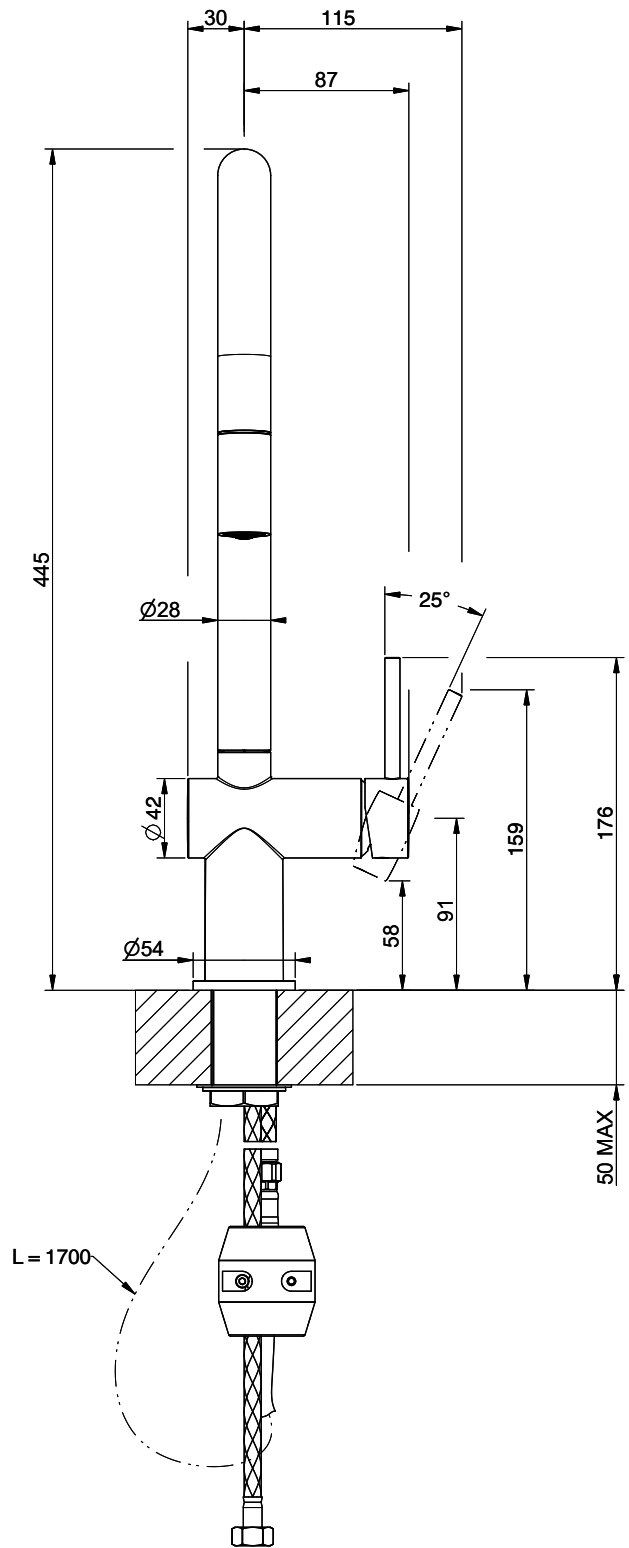

## Suter Ambiano

[> Weblink](#)**Linea di modelli**

Suter Ambiano

**Versione**

Side Lever C

**N. di articolo**

40.003.061.00

**Modello**

## L'etichetta energia

**Raggio d'azione**

360°

**Scario l/min (3 bar)**

8.00 (l / min (3bar))

**Getto d'acqua**

Getto normale

**Tipo di doccia**

Doccia con flessibile in nylon

**Posizione di leva**

A destra

**Allacciamento dell'acqua**

Raccordi flessibili

**Extra**

Cartuccia a dischi ceramic

**GESI**