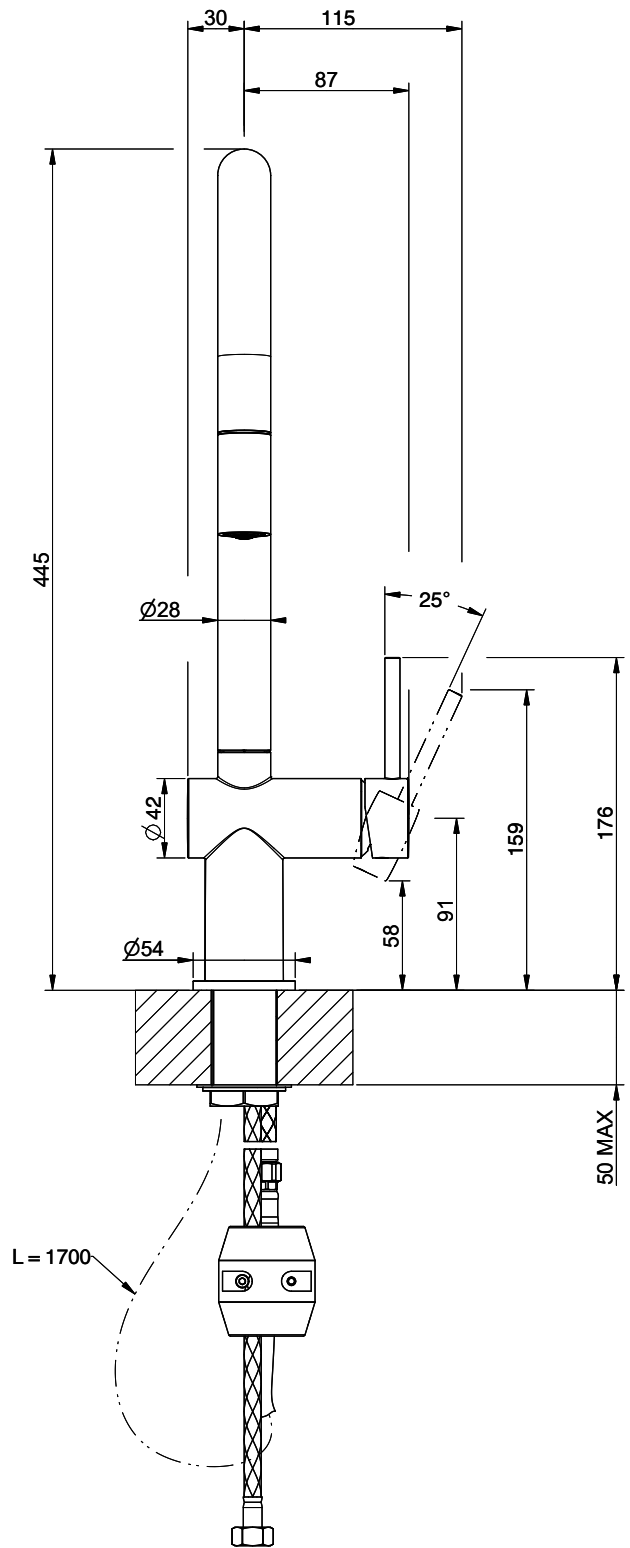

Suter Ambiano

[> Weblink](#)**Linea di modelli**

Suter Ambiano

Versione

Side Lever C

N. di articolo

40.003.061.00

Modello

360°

Scario l/min (3 bar)

8.00 (l / min (3bar))

Getto d'acqua

Getto normale

Tipo di doccia

Doccia con flessibile in nylon

Posizione di leva

A destra

Allacciamento dell'acqua

Raccordi flessibili

Extra

Cartuccia a dischi ceramic

GESSI

AMBIANO 60486

MISCELATORE LAVELLO MONOCOMANDO DOCCINO ESTRAIBILE DA PIANO